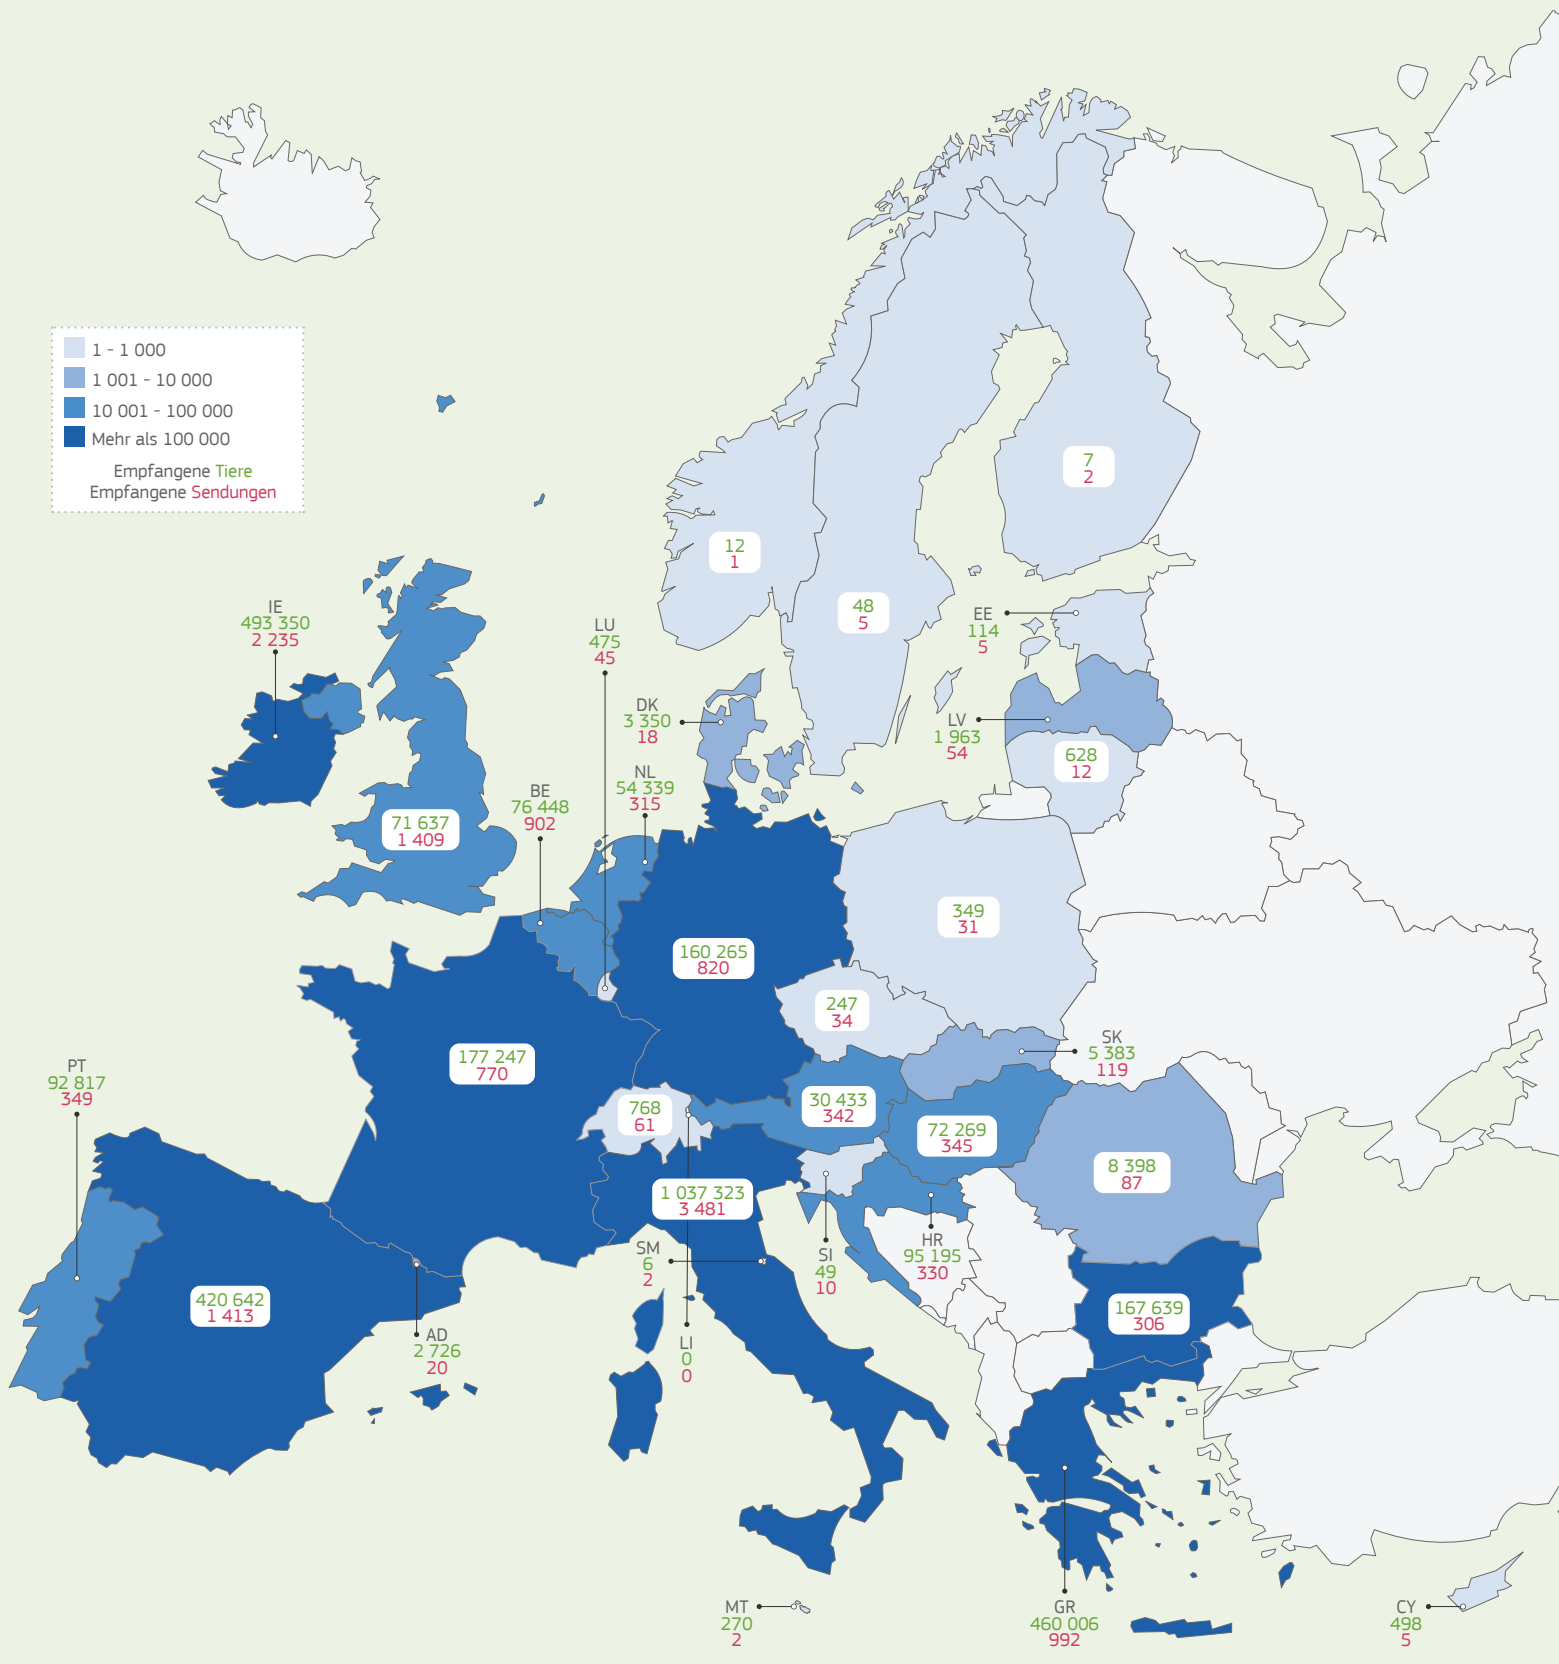

2017

TRAdE Control and Expert System (TRACES)

SCHAFE | **Versendete** Tiere und Sendungen

SCHAFE | Empfangene Tiere und Sendungen

■ 1 - 1 000
■ 1 001 - 10 000
■ 10 001 - 100 000
■ Mehr als 100 000
 Empfangene Tiere
 Empfangene Sendungen