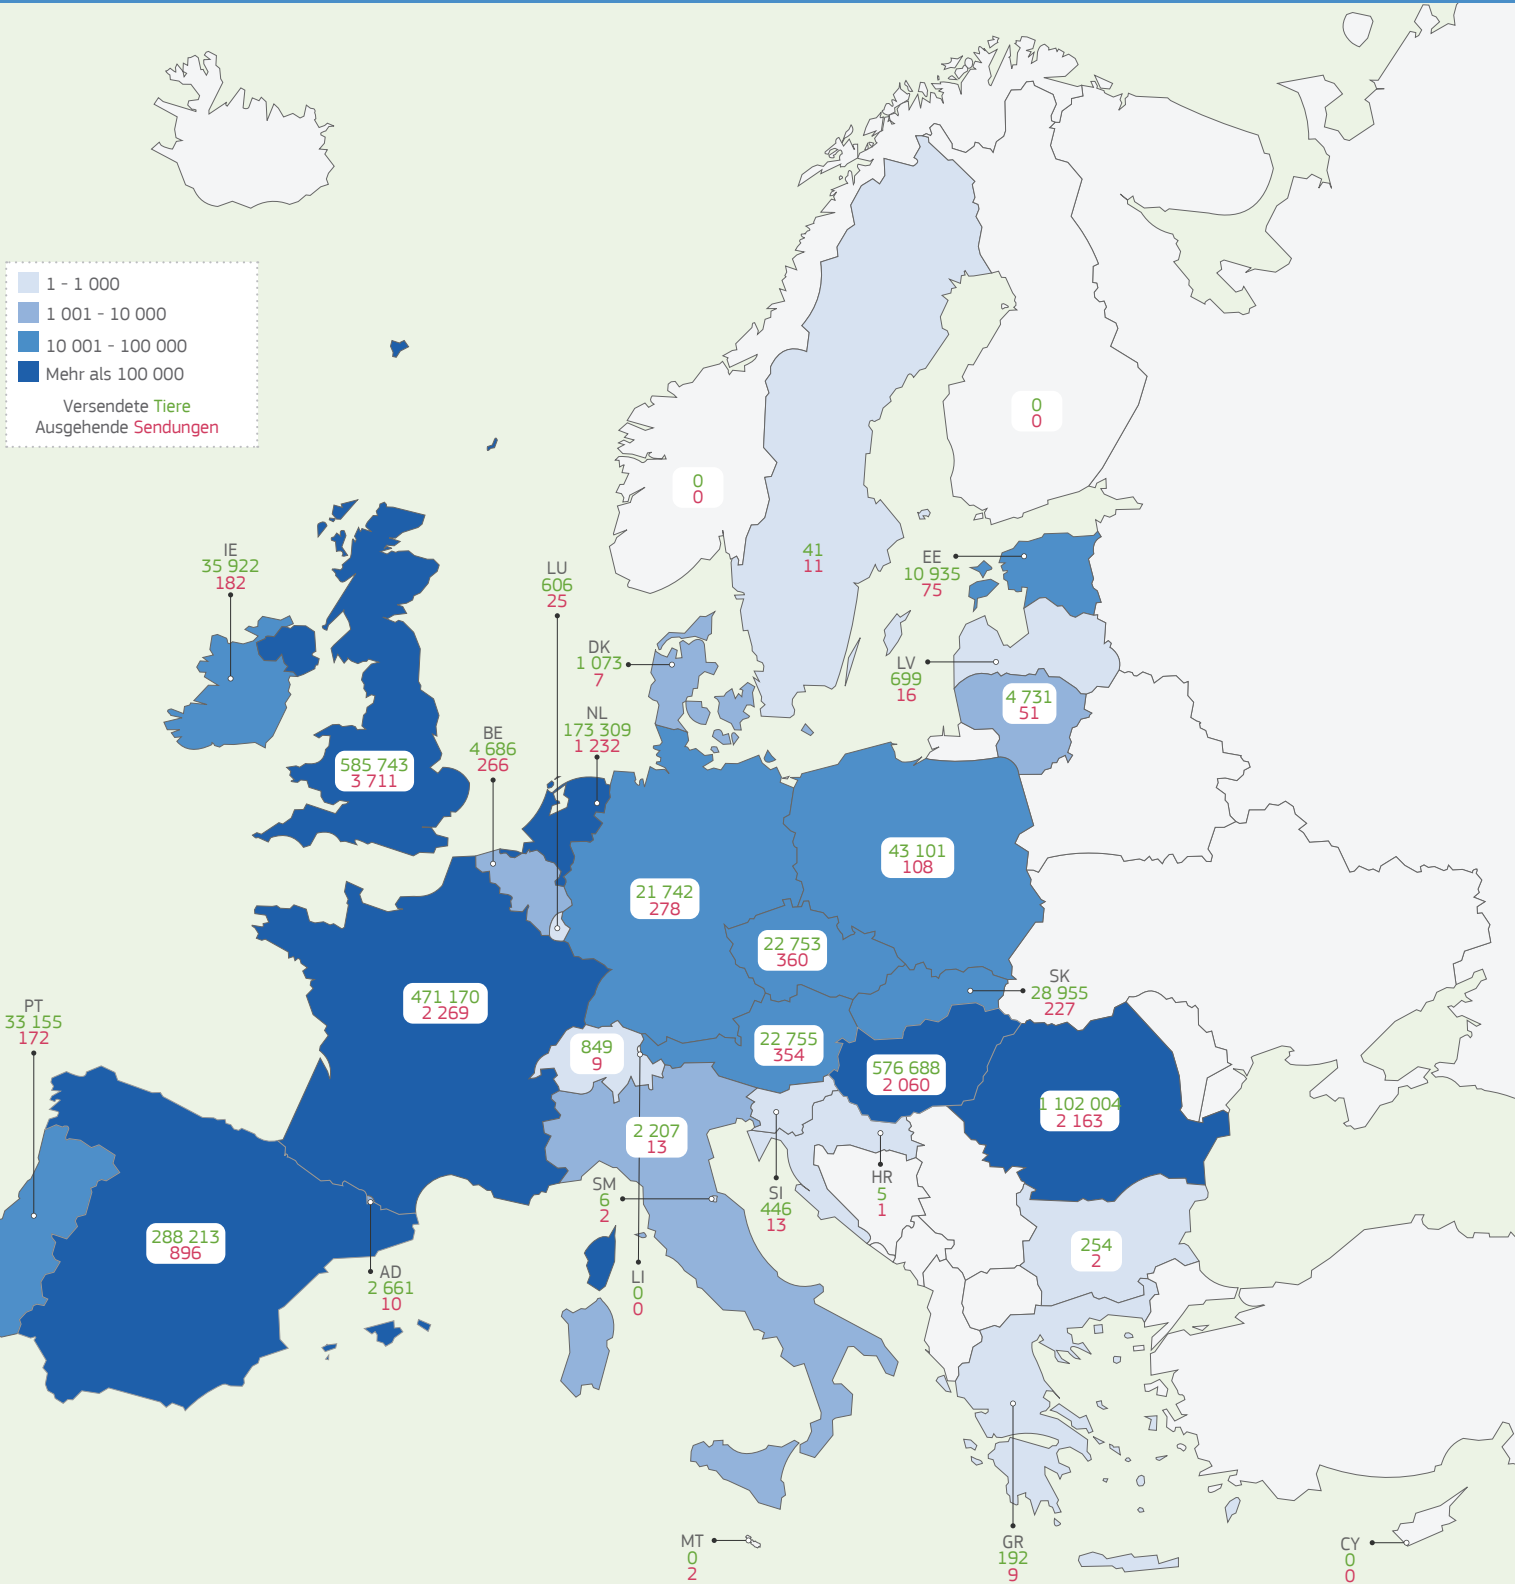

2017

TRAdE Control and Expert System (TRACES)

SCHAFE | **Versendete** Tiere und Sendungen

SCHAFE | Empfangene Tiere und Sendungen

■ 1 - 1 000
■ 1 001 - 10 000
■ 10 001 - 100 000
■ Mehr als 100 000
 Empfangene Tiere
 Empfangene Sendungen