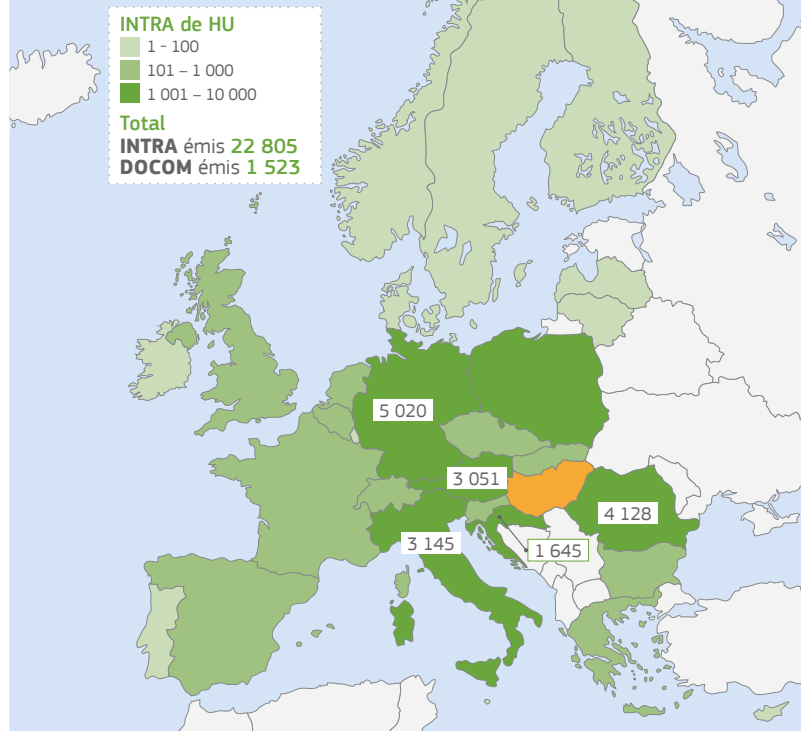

2015

TRAdE Control and Expert System (TRACES)

HONGRIE (HU)

Autorité Centrale Compétente (ACC):

Földművelésügyi Minisztérium / Ministry of Agriculture

Kossuth Lajos tér 11.
Budapest

ACTIVITÉ DES POSTES D'INSPECTION FRONTALIERS, POINTS D'ENTRÉE DÉSIGNÉS ET POINTS D'ENTRÉE

- ACC
- Route: 2
- Aéroport: 1
- Train: 1

Nombre de contrôles renforcés initiés: 0

ACTIVITÉ DES 19 AUTORITÉS COMPÉTENTES LOCALES

Nombre de lots échangés par espèce animale sélectionnée

Nombre d'animaux vivants sélectionnés échangés