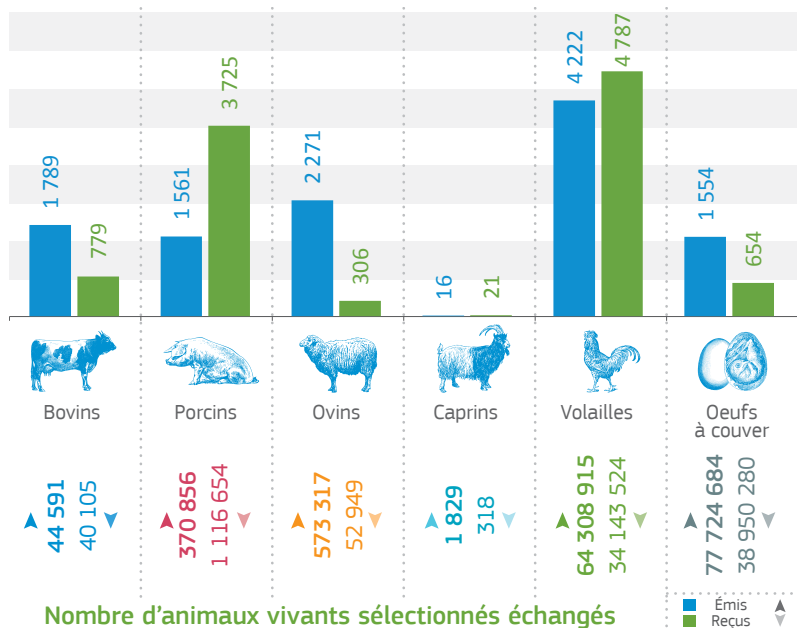

2015

TRAdE Control and Expert System (TRACES)

HONGRIE (HU)

Autorité Centrale Compétente (ACC):

Földművelésügyi Minisztérium / Ministry of Agriculture

Kossuth Lajos tér 11.
Budapest

ACTIVITÉ DES POSTES D'INSPECTION FRONTALIERS, POINTS D'ENTRÉE DÉSIGNÉS ET POINTS D'ENTRÉE

- ACC
- Route: 2
- Aéroport: 1
- Train: 1

Nombre de contrôles renforcés initiés: 0

ACTIVITÉ DES 19 AUTORITÉS COMPÉTENTES LOCALES

Nombre de lots échangés par espèce animale sélectionnée

Nombre d'animaux vivants sélectionnés échangés