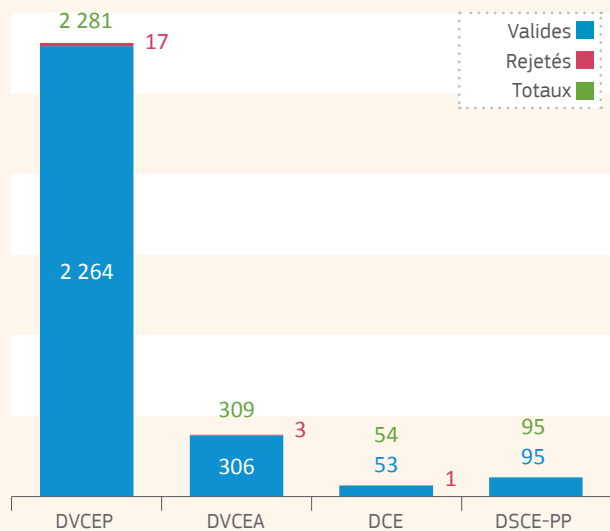

2015

TRAdE Control and Expert System (TRACES)

HONGRIE (HU)

Autorité Centrale Compétente (ACC):

Földművelésügyi Minisztérium / Ministry of Agriculture

Kossuth Lajos tér 11.
Budapest

ACTIVITÉ DES POSTES D'INSPECTION FRONTALIERS, POINTS D'ENTRÉE DÉSIGNÉS ET POINTS D'ENTRÉE

- ACC
- Route: 2
- Aéroport: 1
- Train: 1

Nombre de contrôles renforcés initiés: 0

ACTIVITÉ DES 19 AUTORITÉS COMPÉTENTES LOCALES

Nombre de lots échangés par espèce animale sélectionnée

Nombre d'animaux vivants sélectionnés échangés