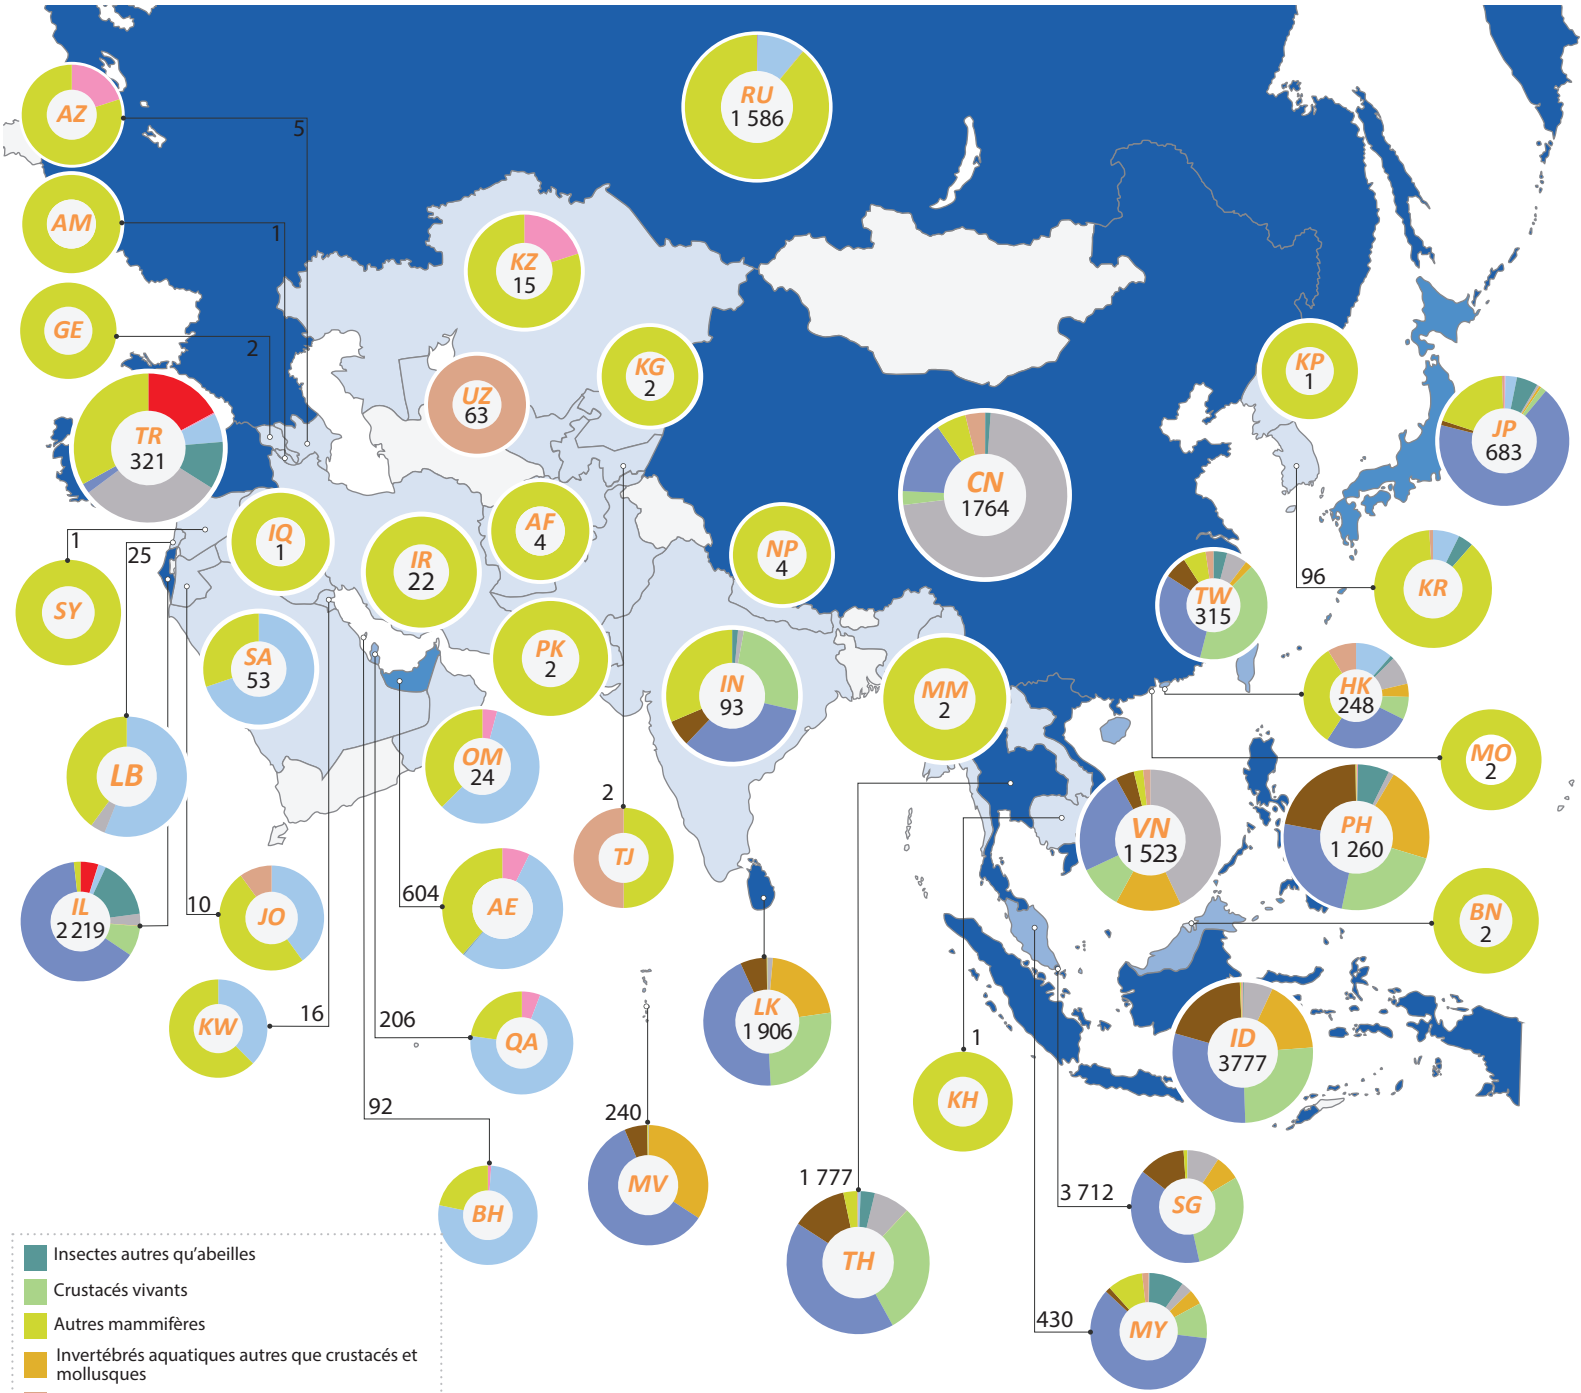

2018

TRAdE Control and Expert System (TRACES)

Asie et Moyen-Orient | DVCEA émis

- Insectes autres qu'abeilles
- Crustacés vivants
- Autres mammifères
- Invertébrés aquatiques autres que crustacés et mollusques
- Reptiles
- Oiseaux autres que les volailles
- Animaux vivants autres que les mammifères, reptiles, oiseaux, insectes et animaux aquatiques
- Mollusques vivants
- Abeilles
- Œufs à couver
- Poissons vivants
- Chevaux autres que de boucherie

1 - 100
 101 - 500
 501 - 1 000
 Plus de 1 001

Total: 23 112 DVCEA émis