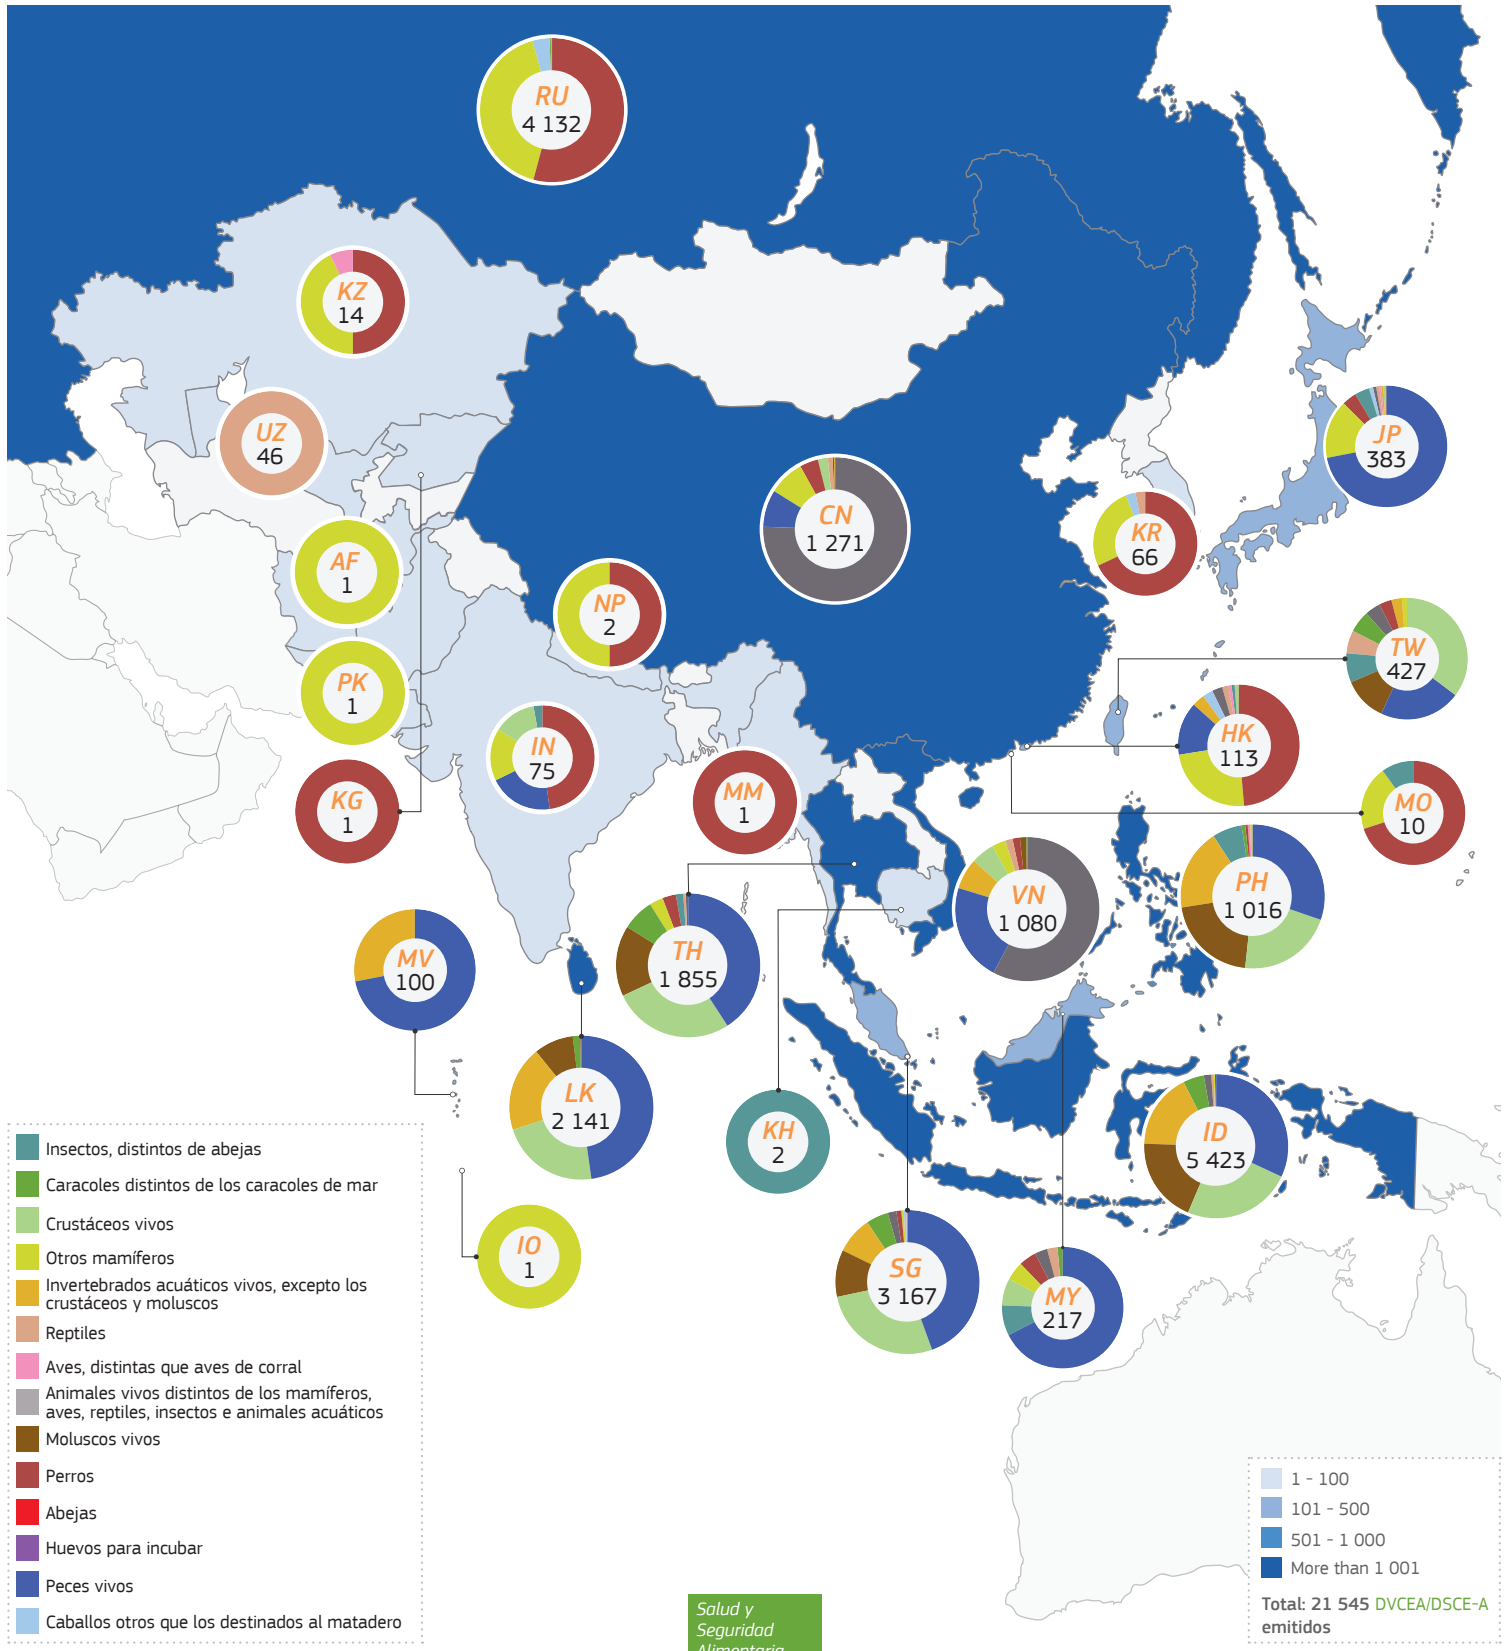

2020

TRAdE Control and Expert System (TRACES)

Asia | DVCEA/DSCE-A emitidos

- Insectos, distintos de abejas
- Caracoles distintos de los caracoles de mar
- Crustáceos vivos
- Otros mamíferos
- Invertebrados acuáticos vivos, excepto los crustáceos y moluscos
- Reptiles
- Aves, distintas que aves de corral
- Animales vivos distintos de los mamíferos, aves, reptiles, insectos e animales acuáticos
- Moluscos vivos
- Perros
- Abejas
- Huevos para incubar
- Peces vivos
- Caballos otros que los destinados al matadero

- 1 - 100
 - 101 - 500
 - 501 - 1 000
 - More than 1 001
- Total: 21 545 DVCEA/DSCE-A emitidos