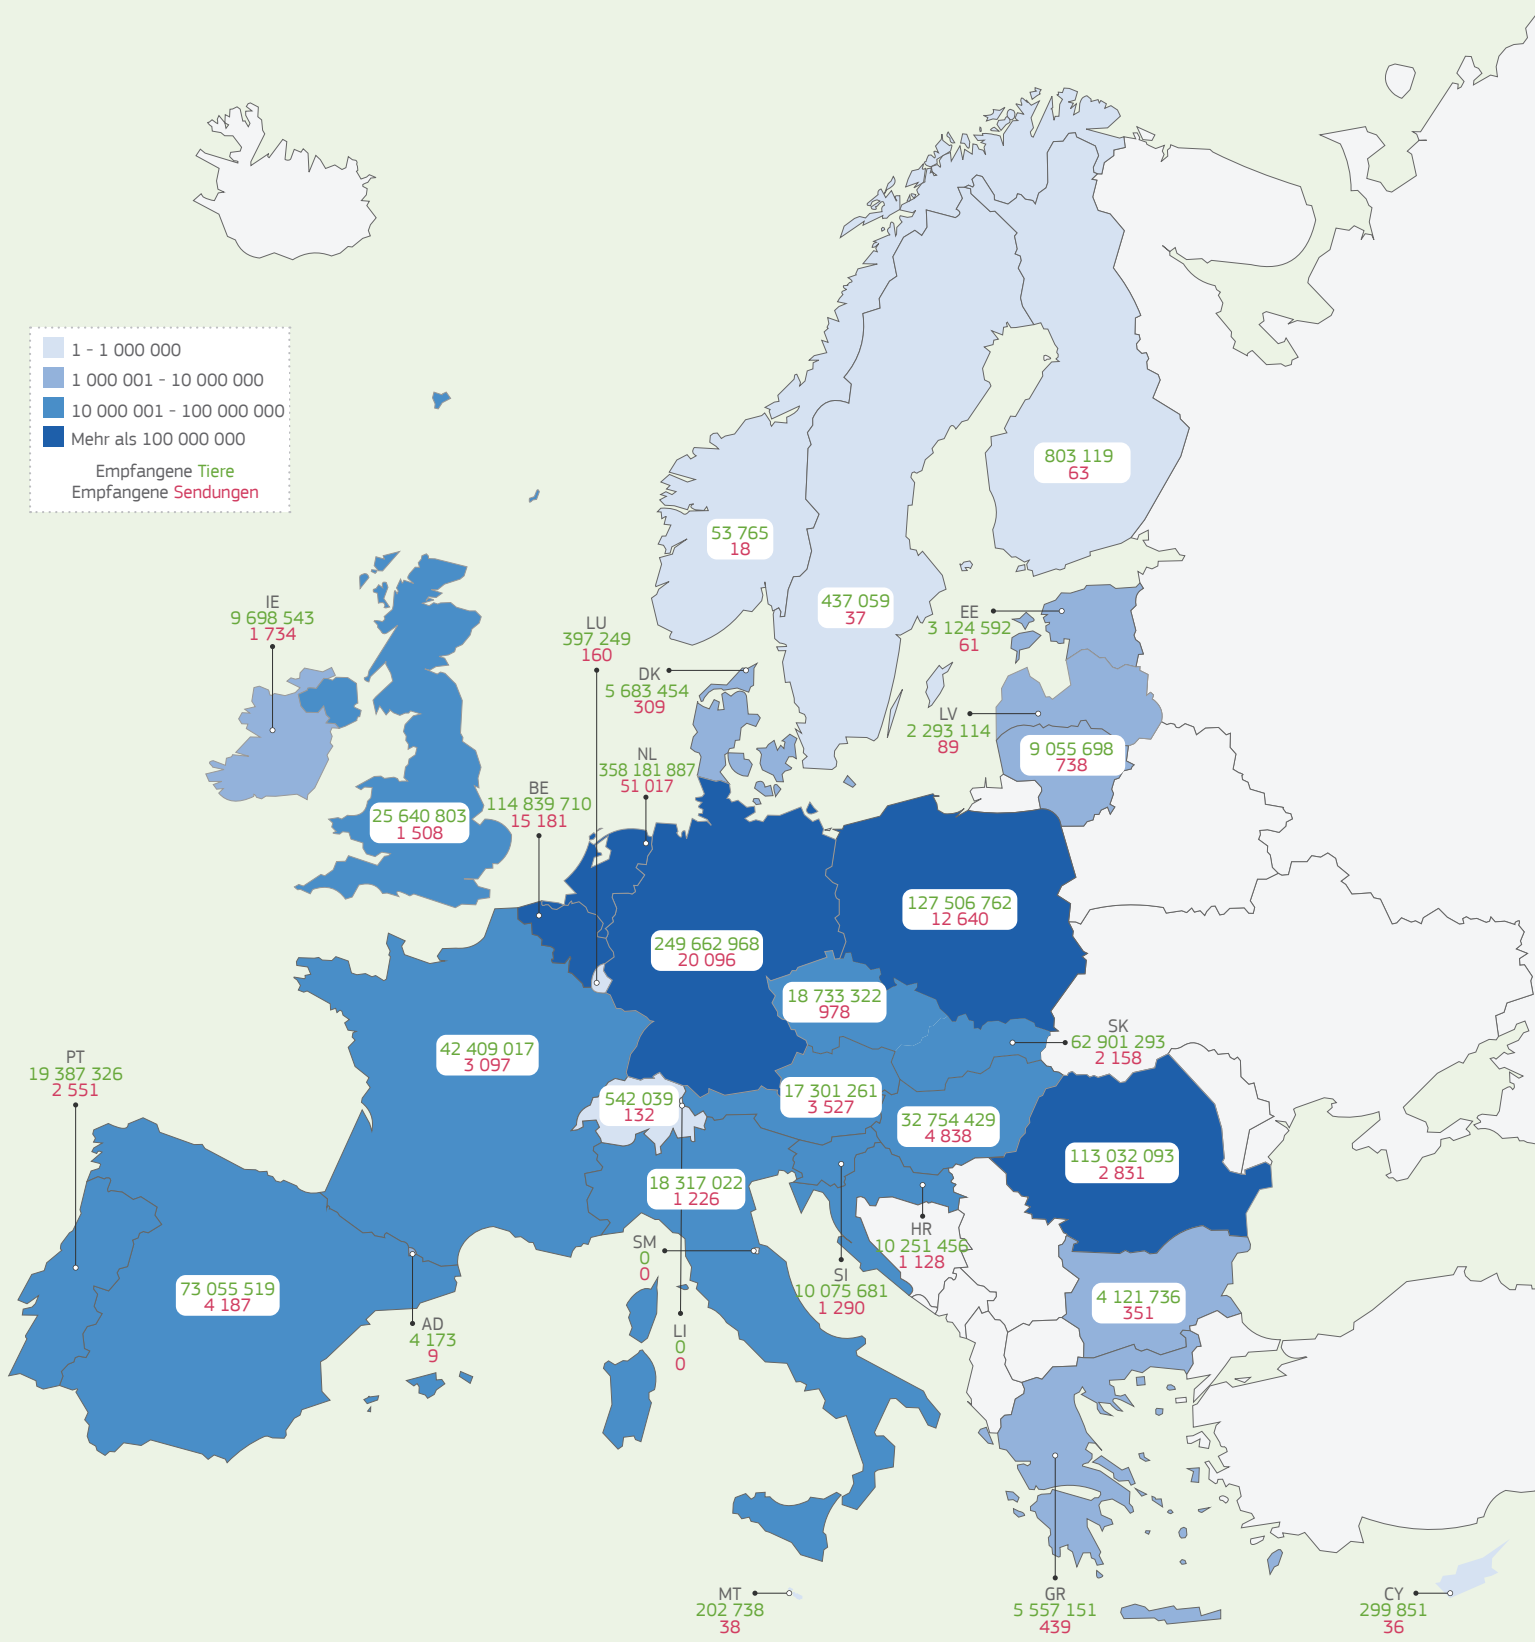

# 2017

TRAdE Control and Expert System (TRACES)

GEFLÜGEL | **Versendete** Tiere und Sendungen

1 - 1 000 000  
 1 000 001 - 10 000 000  
 10 000 001 - 100 000 000  
 Mehr als 100 000 000  
 Empfangene Tiere  
 Empfangene Sendungen