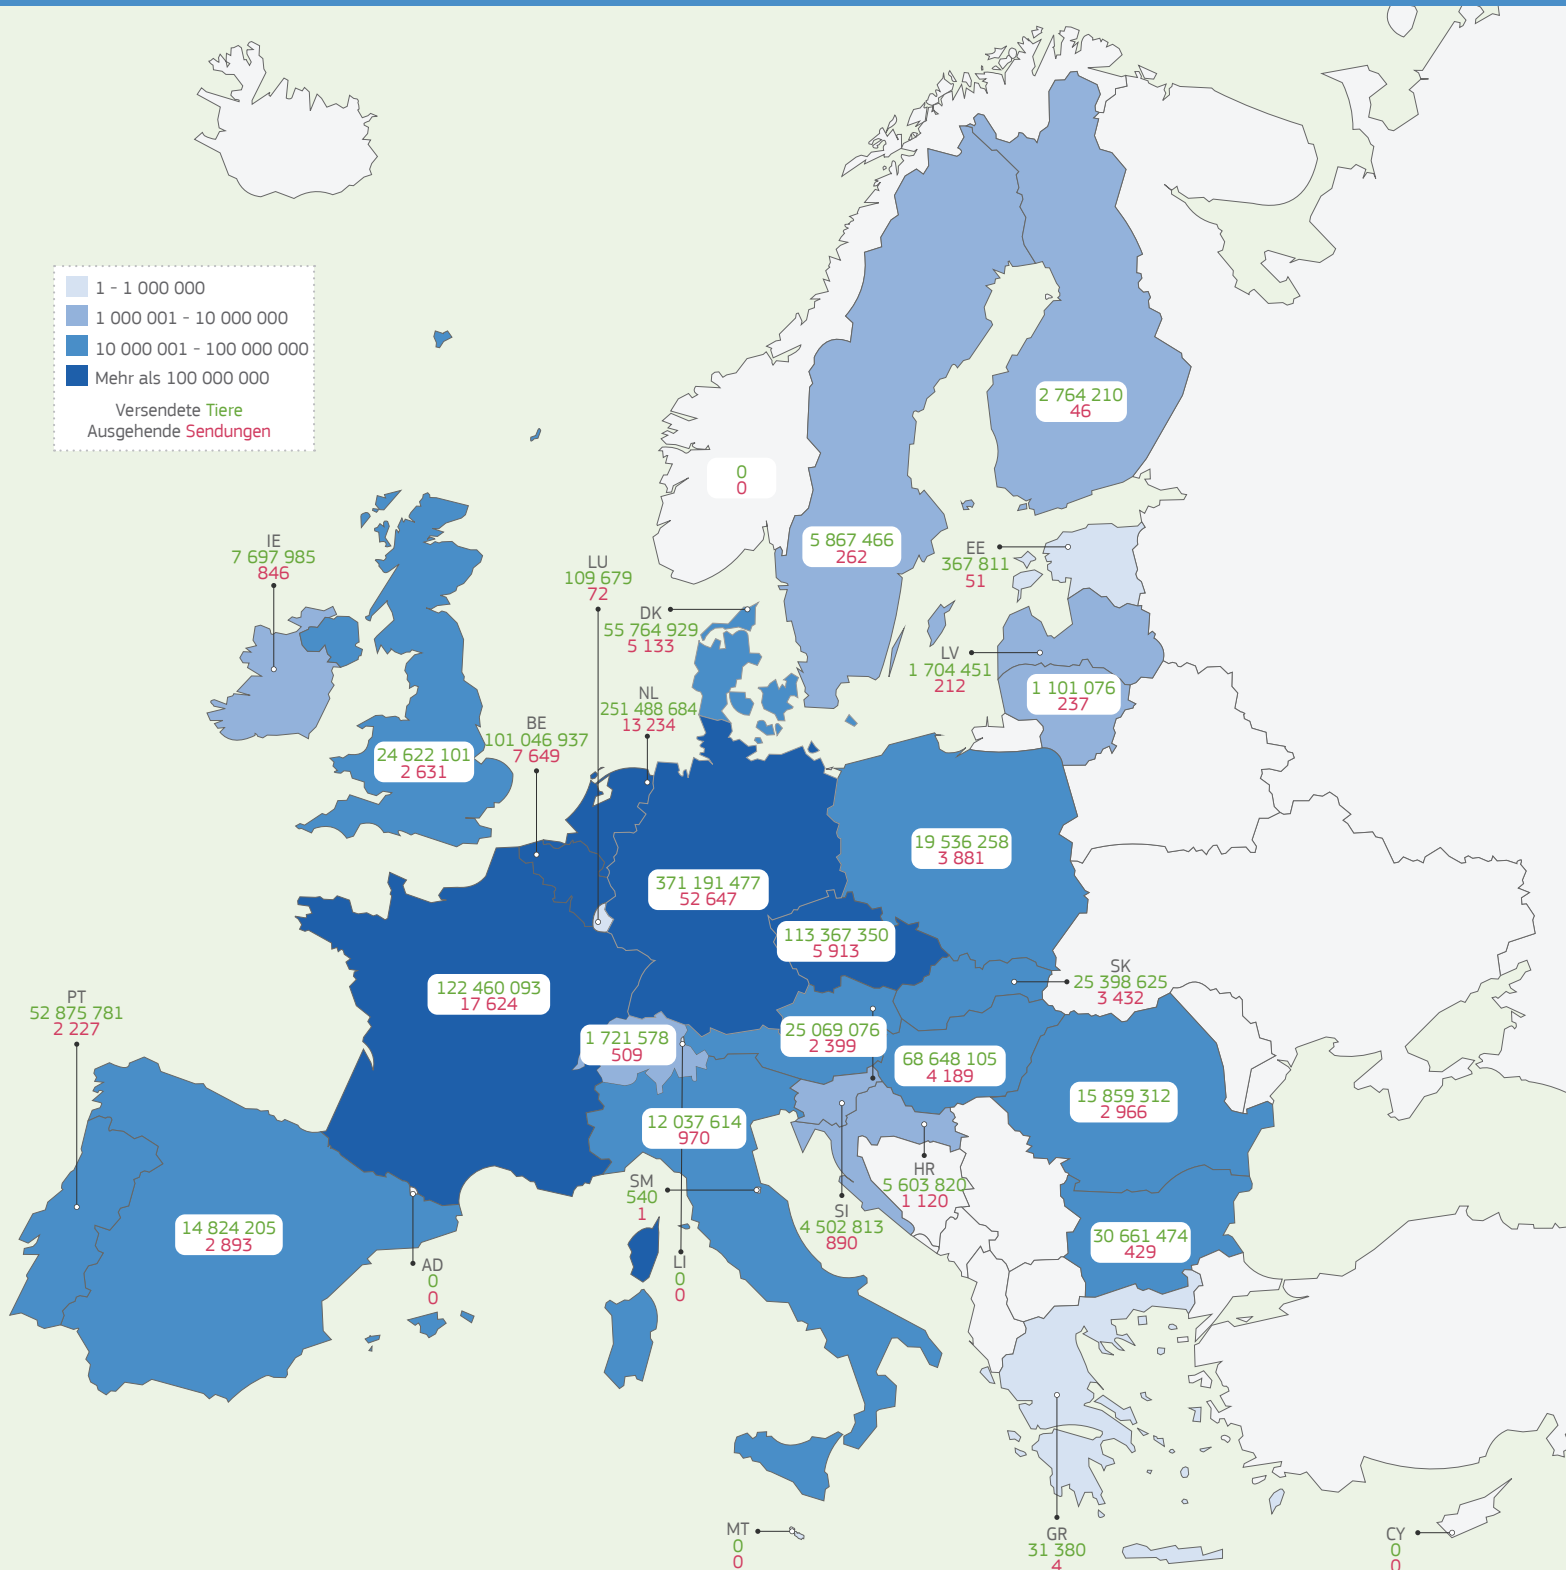

# 2017

TRAdE Control and Expert System (TRACES)

GEFLÜGEL | **Versendete** Tiere und Sendungen

1 - 1 000 000  
 1 000 001 - 10 000 000  
 10 000 001 - 100 000 000  
 Mehr als 100 000 000  
 Empfangene Tiere  
 Empfangene Sendungen