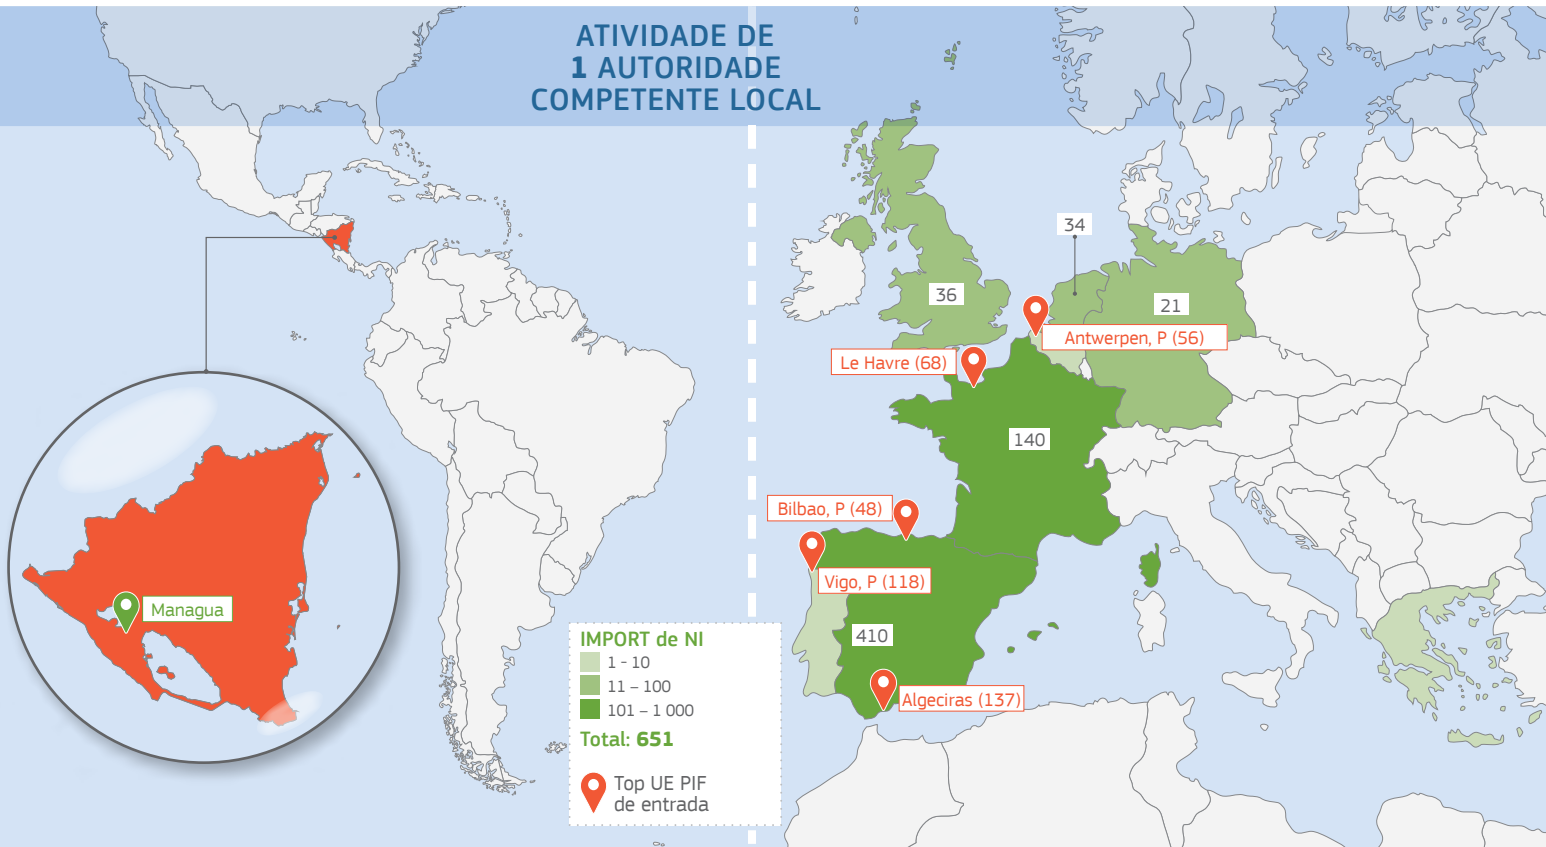

2015

TRAdE Control and Expert System (TRACES)

NICARÁGUA (NI)

Autoridade Central Competente (ACC):

Instituto de Protección y Sanidad Agropecuaria (IPSA)

Rotonda el Gueguense, 600 mts al Norte Managua

Detalhes específicos do país