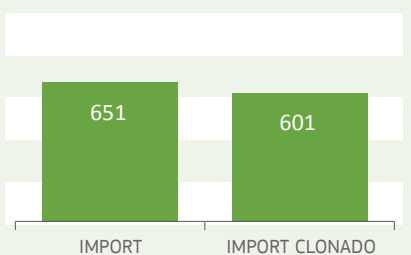

Actividade de certificação