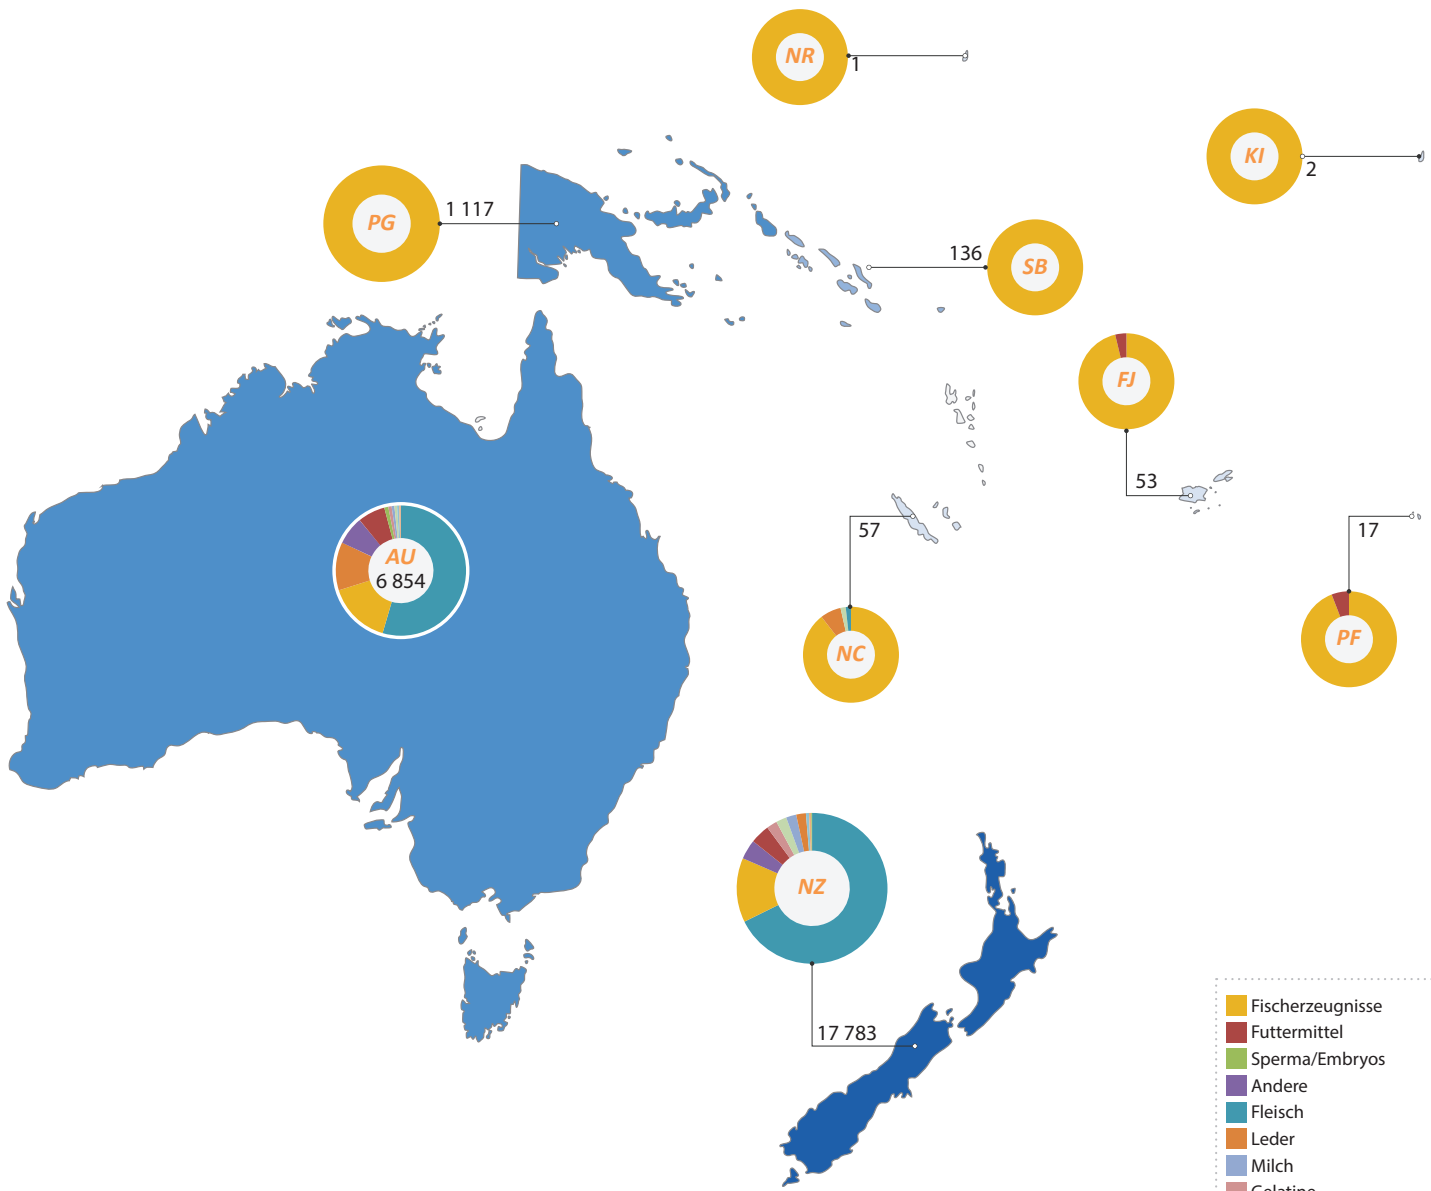

2018

TRAdE Control and Expert System (TRACES)

Ozeanien | Ausgestellte GVDEP

	Fischerzeugnisse
	Futtermittel
	Sperma/Embryos
	Andere
	Fleisch
	Leder
	Milch
	Gelatine
	Honig
	Eier
	Tierdärme
	Nebenprodukte

	1 - 100
	101 - 1 000
	1 001 - 10 000
	10 001 - 20 000

Total: 26 020 ausgestellte
GVDEP