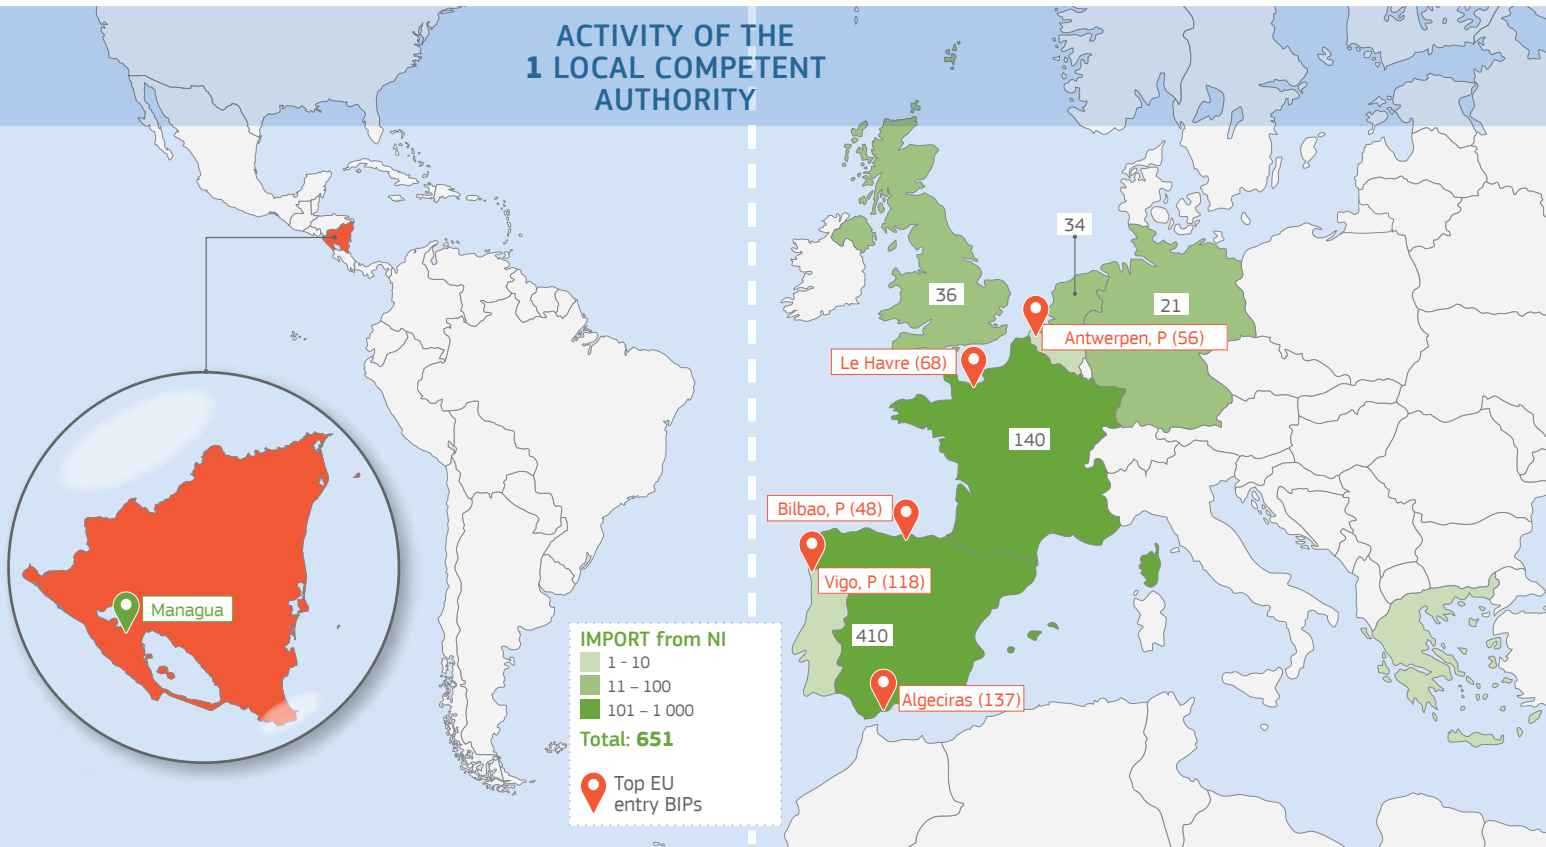

2015

TRAdE Control and Expert System (TRACES)

NICARAGUA (NI)

Central Competent Authority (CCA):

Instituto de Protección y Sanidad Agropecuaria (IPSA)

Rotonda el Gueguense, 600 mts al Norte Managua

Country specific details