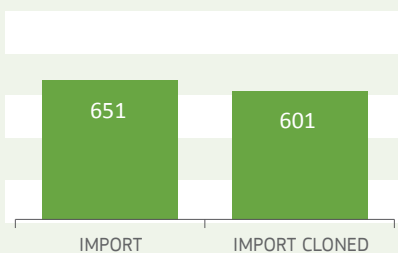

Certification activity