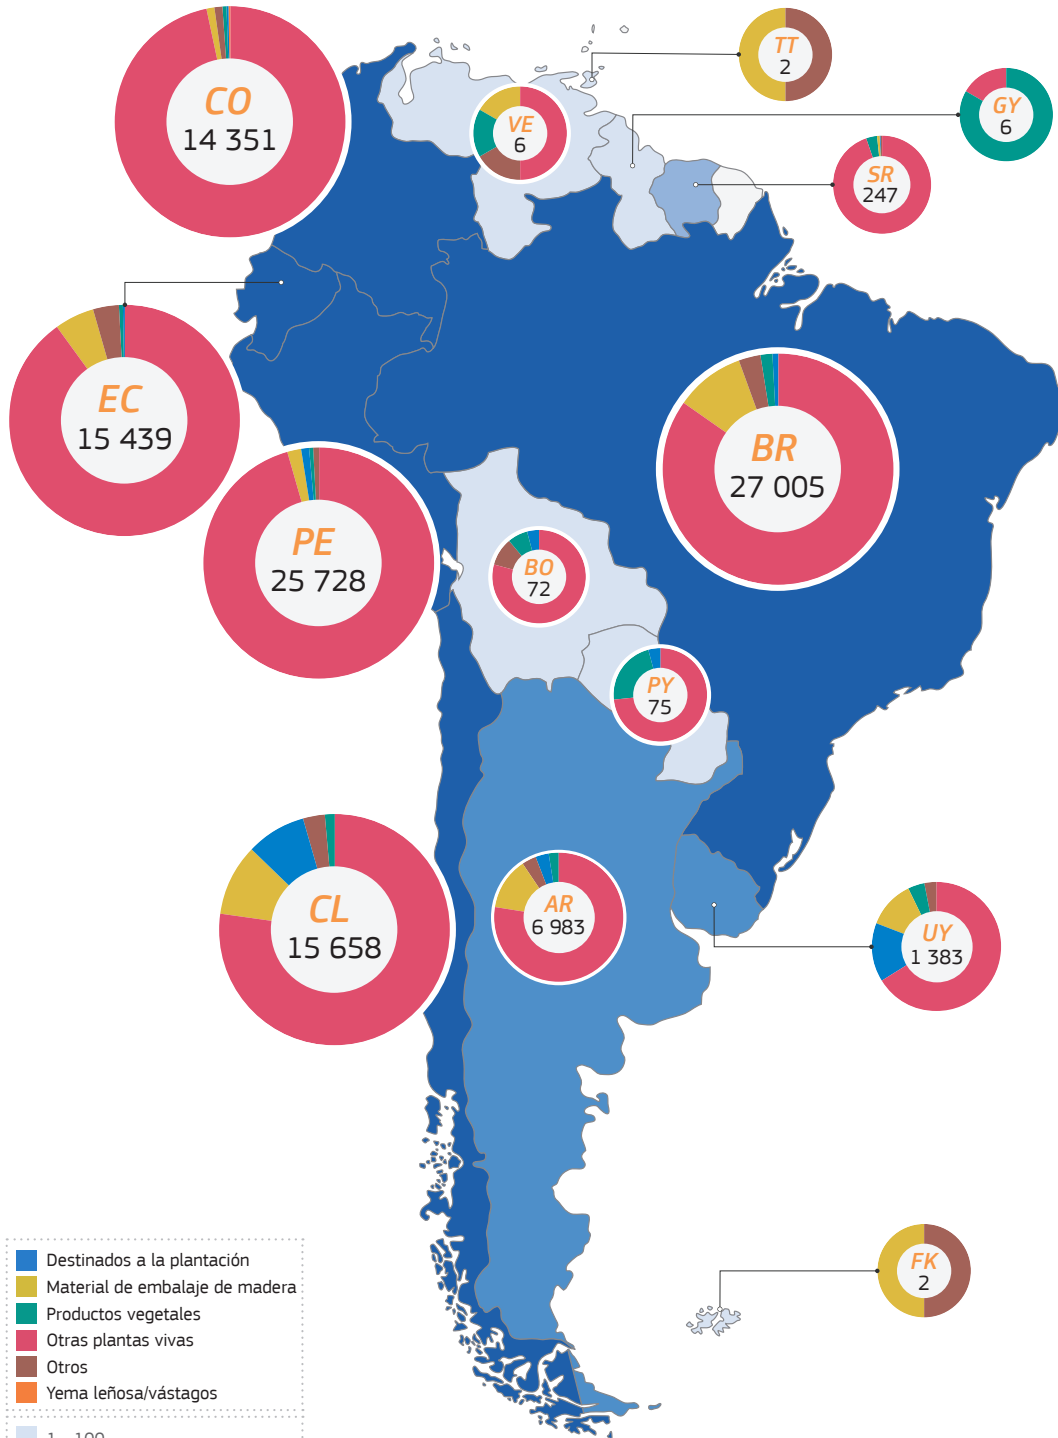

2020

TRAdE Control and Expert System (TRACES)

Sudamerica | **DSCE-PP emitidos**

- Destinados a la plantación
- Material de embalaje de madera
- Productos vegetales
- Otras plantas vivas
- Otros
- Yema leñosa/vástagos

- 1 - 100
- 101 - 1 000
- 1 001 - 10 000
- Más que 10 001

Total: 106 958 DSCE-PP emitidos