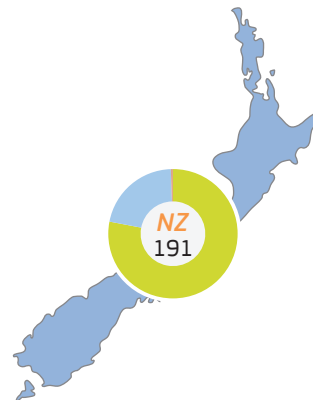

# 2019

TRAdE Control and Expert System (TRACES)

Oceânia | DVCEA/DSCE-A emitidos

- Insetos exceto abelhas
- Crustáceos vivos
- Outros mamíferos
- Invertebrados aquáticos vivos, exceto crustáceos e moluscos
- Aves de capoeira
- Répteis
- Aves exceto aves de capoeira
- Animais vivos exceto mamíferos, répteis, aves, insetos e animais aquáticos
- Ovinos
- Moluscos vivos
- Porcinos
- Abelhas
- Ovos para incubação
- Peixes vivos
- Cavalos exceto de abate