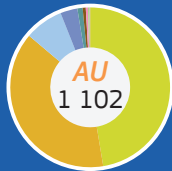

# 2019

TRAdE Control and Expert System (TRACES)

Oceânia | DVCEA/DSCE-A emitidos

- Insetos exceto abelhas
- Crustáceos vivos
- Outros mamíferos
- Invertebrados aquáticos vivos, exceto crustáceos e moluscos
- Aves de capoeira
- Répteis
- Aves exceto aves de capoeira
- Animais vivos exceto mamíferos, répteis, aves, insetos e animais aquáticos
- Ovinos
- Moluscos vivos
- Porcinos
- Abelhas
- Ovos para incubação
- Peixes vivos
- Cavalos exceto de abate