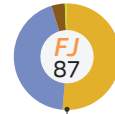

# 2019

TRAdE Control and Expert System (TRACES)

Oceânia | DVCEA/DSCE-A emitidos

- Insetos exceto abelhas
- Crustáceos vivos
- Outros mamíferos
- Invertebrados aquáticos vivos, exceto crustáceos e moluscos
- Aves de capoeira
- Répteis
- Aves exceto aves de capoeira
- Animais vivos exceto mamíferos, répteis, aves, insetos e animais aquáticos
- Ovinos
- Moluscos vivos
- Porcinos
- Abelhas
- Ovos para incubação
- Peixes vivos
- Cavalos exceto de abate