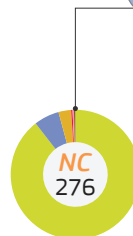

# 2019

TRAdE Control and Expert System (TRACES)

Oceânia | DVCEA/DSCE-A emitidos

- Insetos exceto abelhas
- Crustáceos vivos
- Outros mamíferos
- Invertebrados aquáticos vivos, exceto crustáceos e moluscos
- Aves de capoeira
- Répteis
- Aves exceto aves de capoeira
- Animais vivos exceto mamíferos, répteis, aves, insetos e animais aquáticos
- Ovinos
- Moluscos vivos
- Porcinos
- Abelhas
- Ovos para incubação
- Peixes vivos
- Cavalos exceto de abate