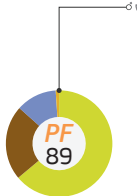

# 2019

TRAdE Control and Expert System (TRACES)

Oceânia | DVCEA/DSCE-A emitidos

- Insetos exceto abelhas
- Crustáceos vivos
- Outros mamíferos
- Invertebrados aquáticos vivos, exceto crustáceos e moluscos
- Aves de capoeira
- Répteis
- Aves exceto aves de capoeira
- Animais vivos exceto mamíferos, répteis, aves, insetos e animais aquáticos
- Ovinos
- Moluscos vivos
- Porcinos
- Abelhas
- Ovos para incubação
- Peixes vivos
- Cavalos exceto de abate