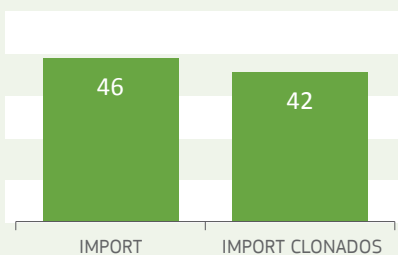

Actividad de certificación