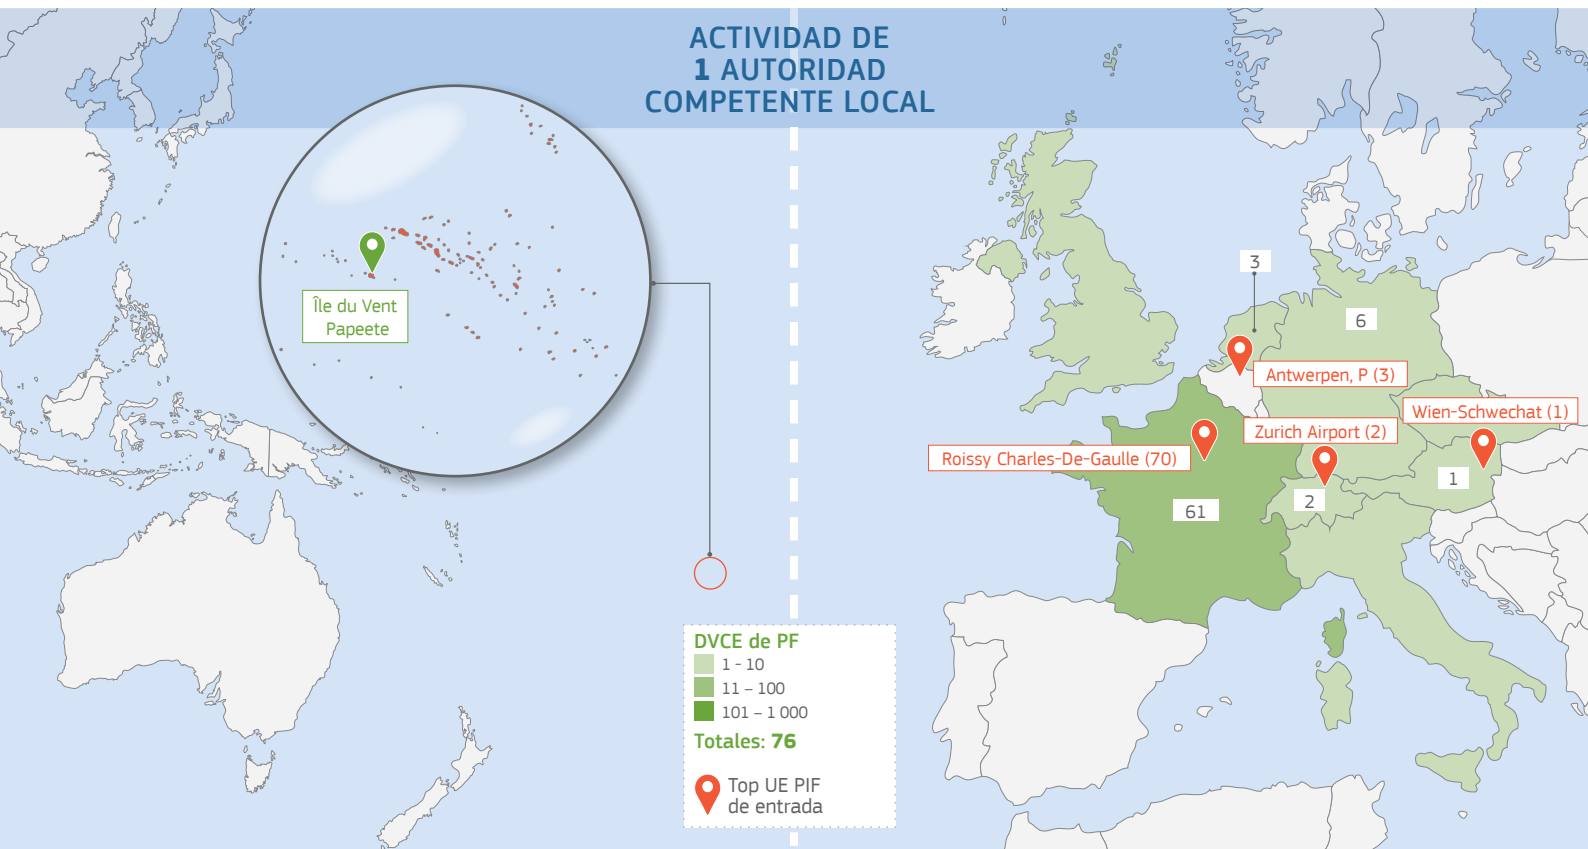

2017

TRAde Control and Expert System (TRACES)

POLINESIA FRANCESA (PF)

Autoridad Central Competente (ACC):
Service du Développement Rural
 Rue Tuterai Tane - Pirae, BP 100
 Île du Vent, Papeete

Detalles específicos para el país