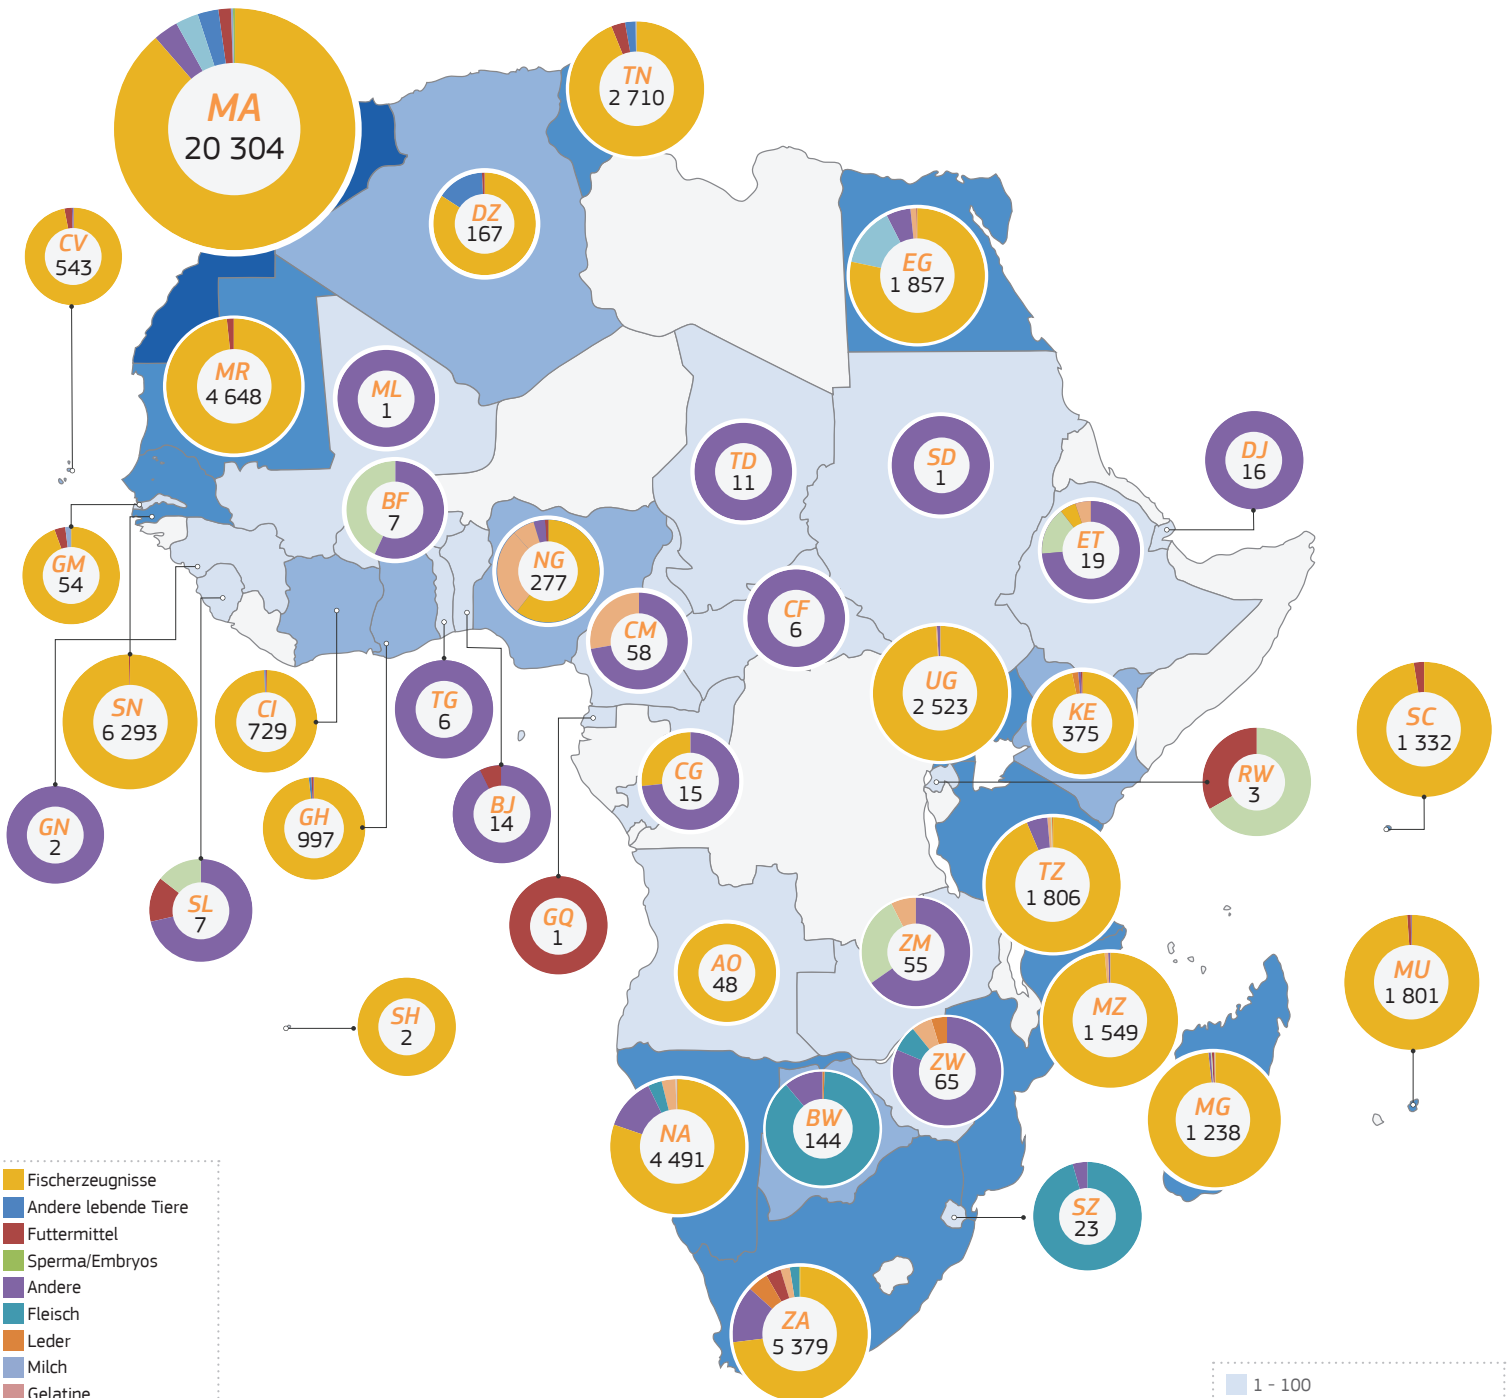

2020

TRAdE Control and Expert System (TRACES)

Afrika | Ausgestellte GVDEP/GGED-P

- Fischerzeugnisse
- Andere lebende Tiere
- Futtermittel
- Sperma/Embryos
- Andere
- Fleisch
- Leder
- Milch
- Gelatine
- Honig
- Eier
- Tierdärme
- Nebenprodukte
- Dünger

- 1 - 100
 - 101 - 1 000
 - 1 001 - 10 000
 - 10 001 - 30 000
- Total: 59 577 ausgestellte GVDEP/GGED-P