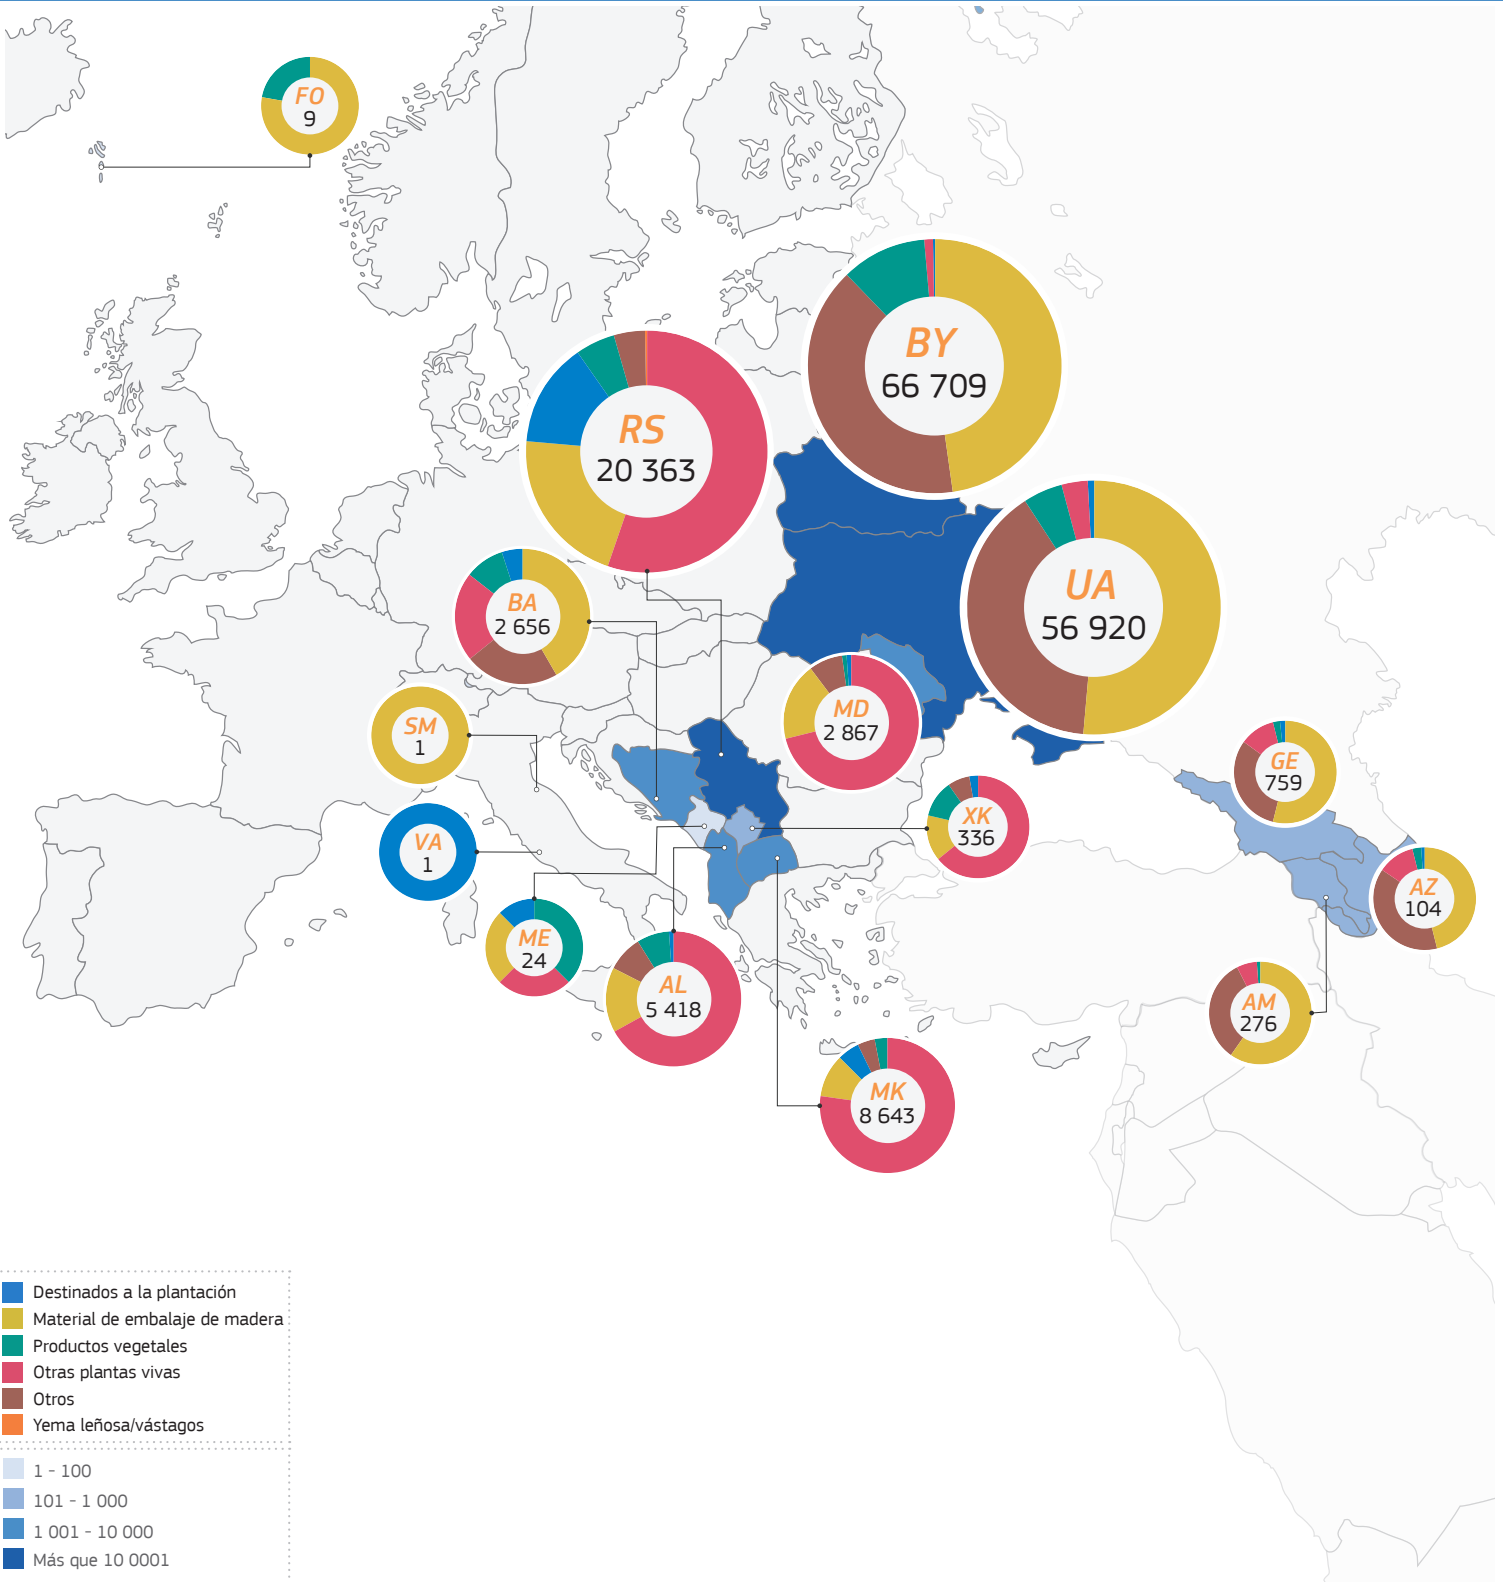

2020

TRAdE Control and Expert System (TRACES)

Europa | DSCE-PP emitidos

■ Destinados a la plantación
■ Material de embalaje de madera
■ Productos vegetales
■ Otras plantas vivas
■ Otros
■ Yema leñosa/vástagos

1 - 100
 101 - 1 000
 1 001 - 10 000
 Más que 10 0001

Total: 155 086 DSCE-PP emitidos