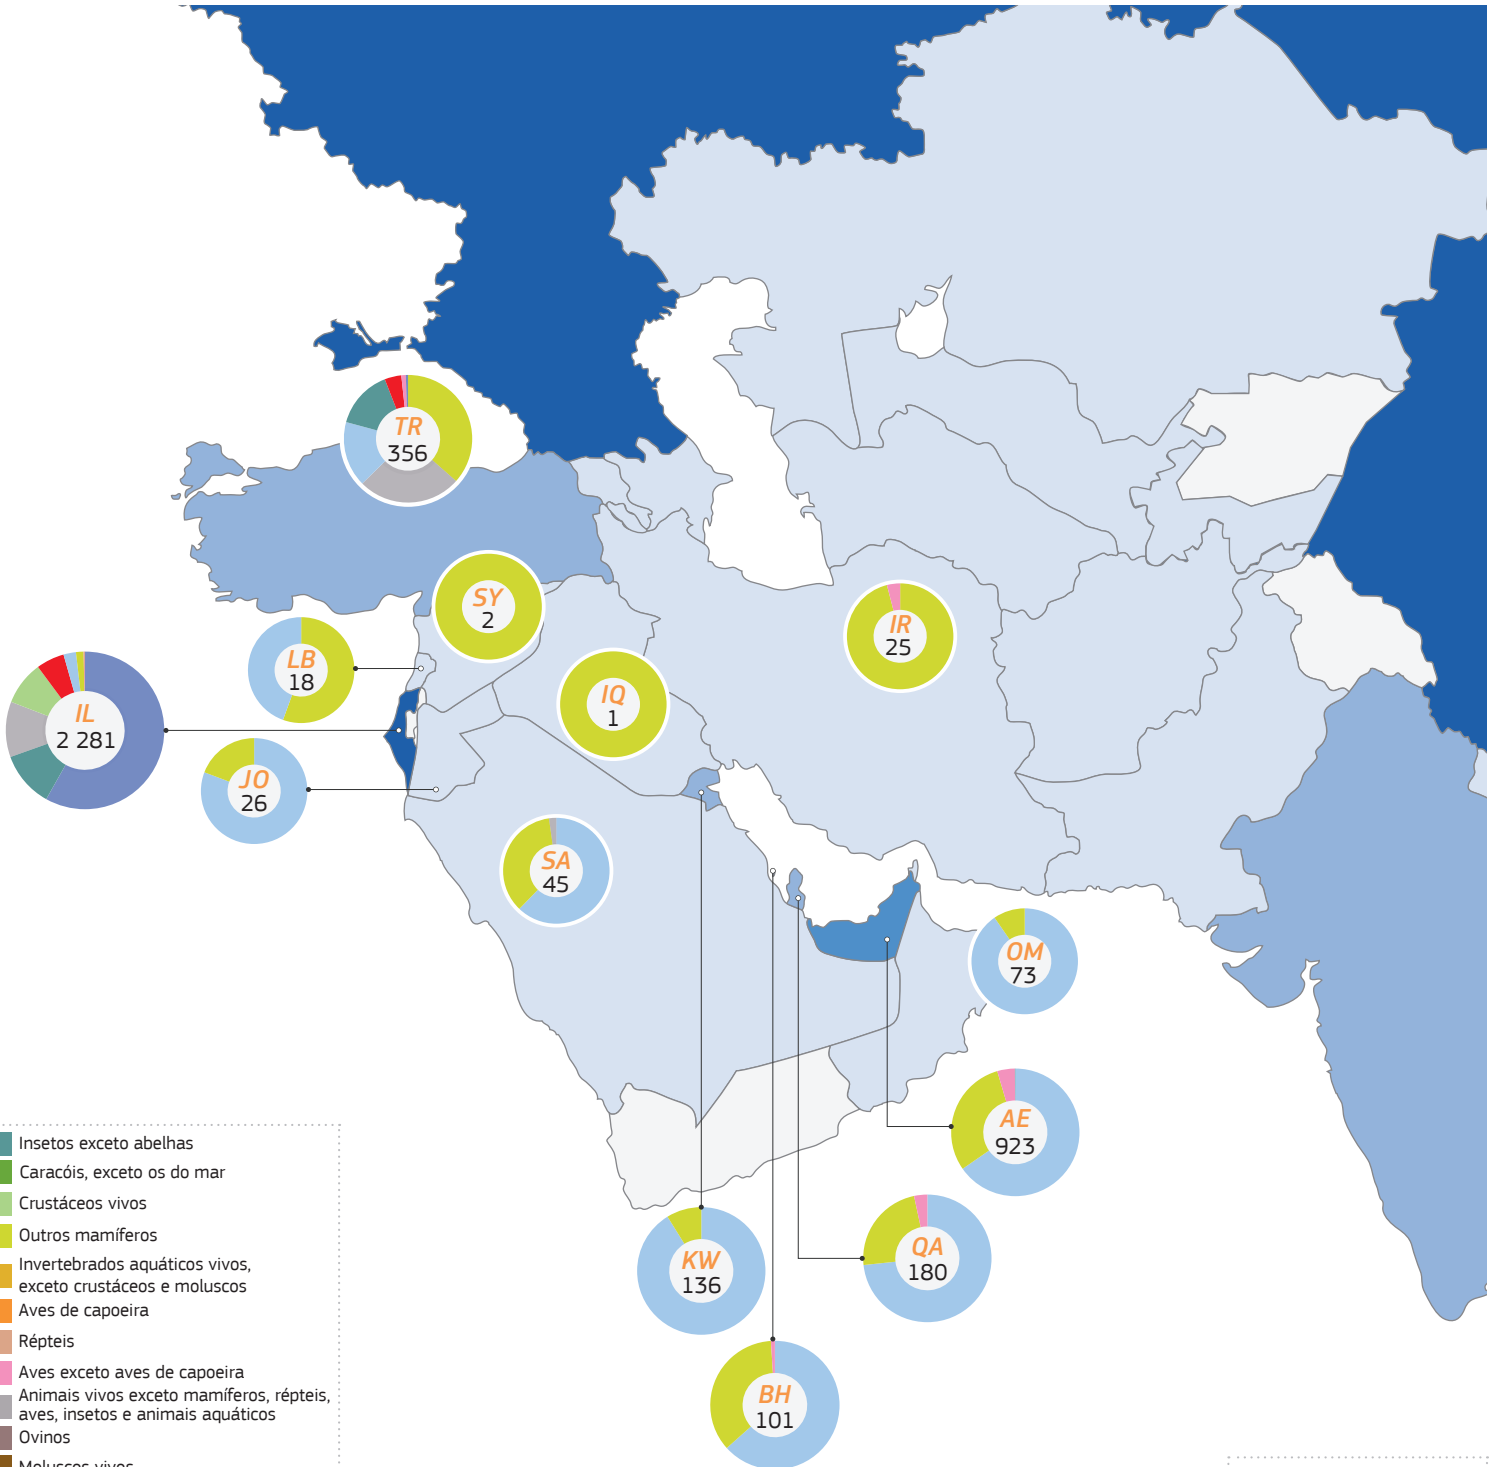

2019

TRAdE Control and Expert System (TRACES)

Oriente Médio | DVCEA/DSCE-A emitidos

- Insetos exceto abelhas
- Caracóis, exceto os do mar
- Crustáceos vivos
- Outros mamíferos
- Invertebrados aquáticos vivos, exceto crustáceos e moluscos
- Aves de capoeira
- Répteis
- Aves exceto aves de capoeira
- Animais vivos exceto mamíferos, répteis, aves, insetos e animais aquáticos
- Ovinos
- Moluscos vivos
- Porcinos
- Abelhas
- Ovos para incubação
- Peixes vivos
- Cavalos exceto de abate

■ 1 - 100
■ 101 - 500
■ 501 - 1 000
■ Mais de 1 001
Total: 4 167 DVCEA/DSCE-A emitidos