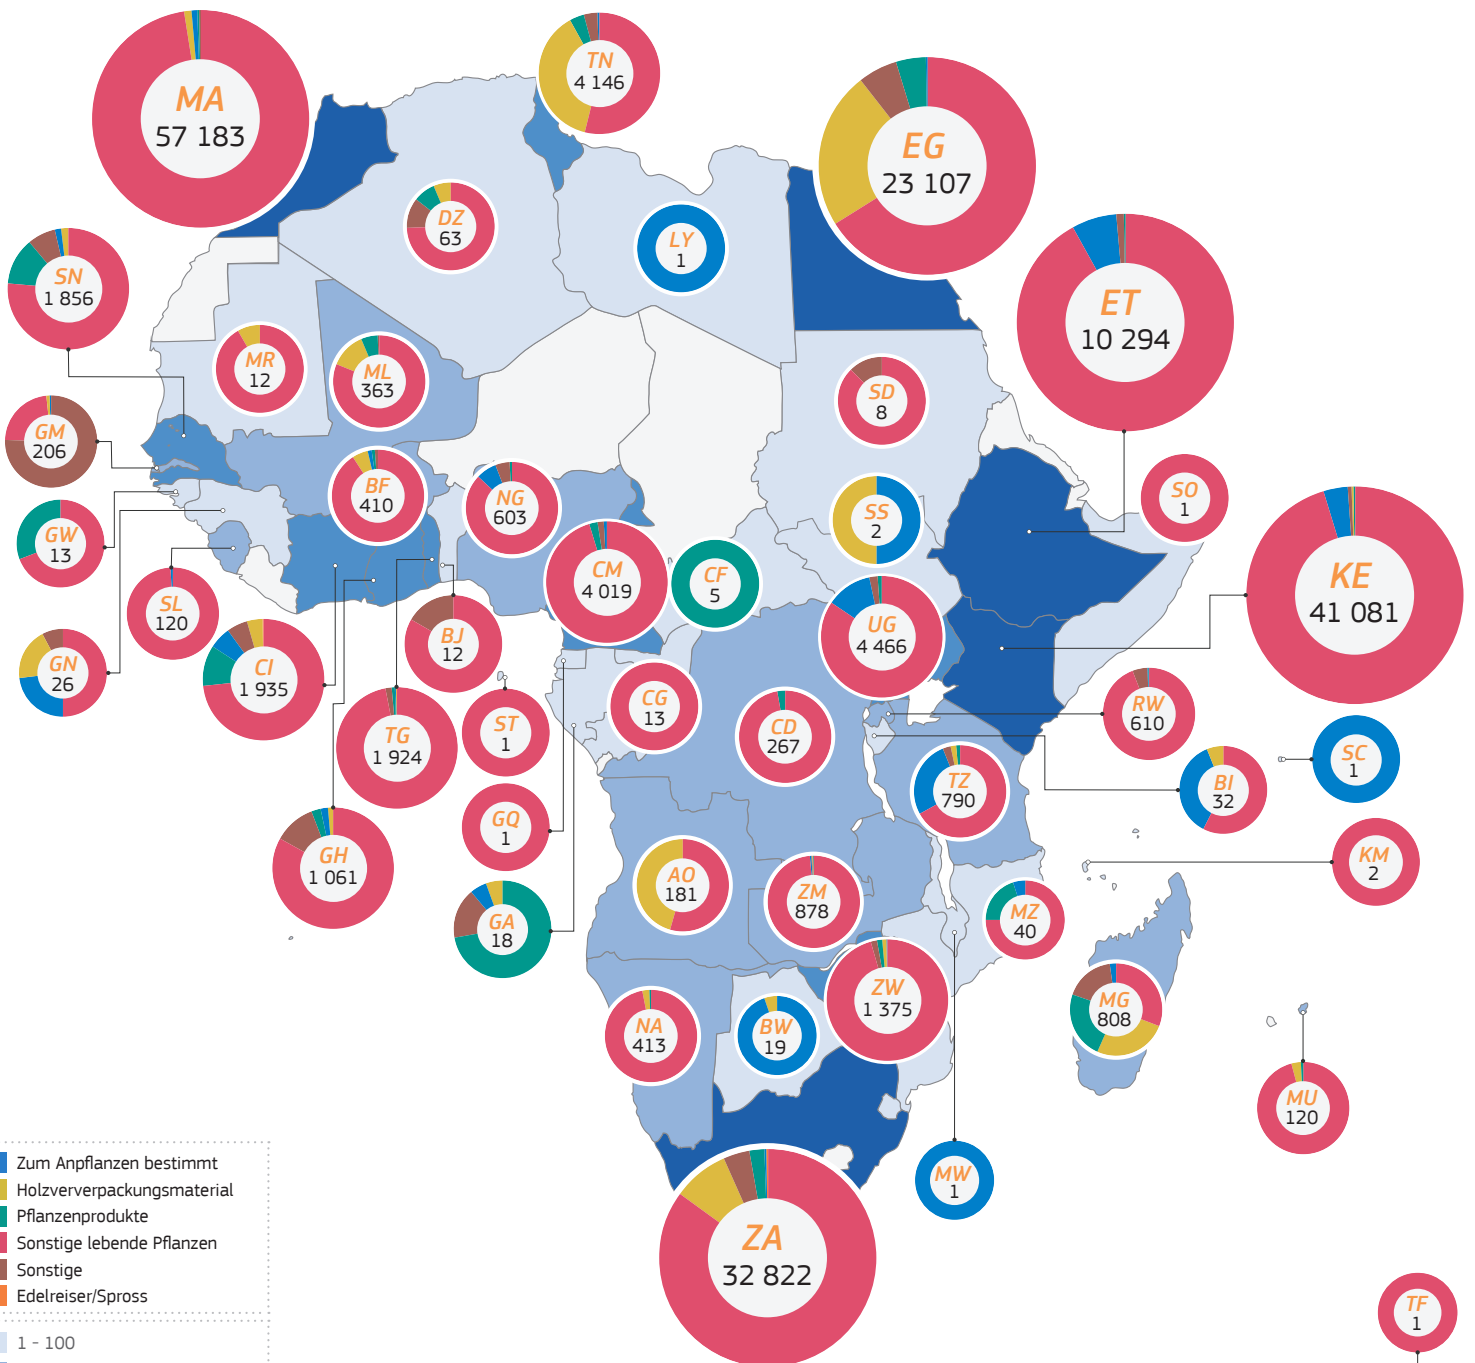

# 2020

TRAdE Control and Expert System (TRACES)

Afrika | Ausgestellte GGED-PP

- Zum Anpflanzen bestimmt
- Holzverpackungsmaterial
- Pflanzenprodukte
- Sonstige lebende Pflanzen
- Sonstige
- Edelreiser/Spross

- 1 - 100
- 101 - 1 000
- 1 001 - 10 000
- Mehr als 10 001

Total: 191 310 ausgestellte GGED-PP