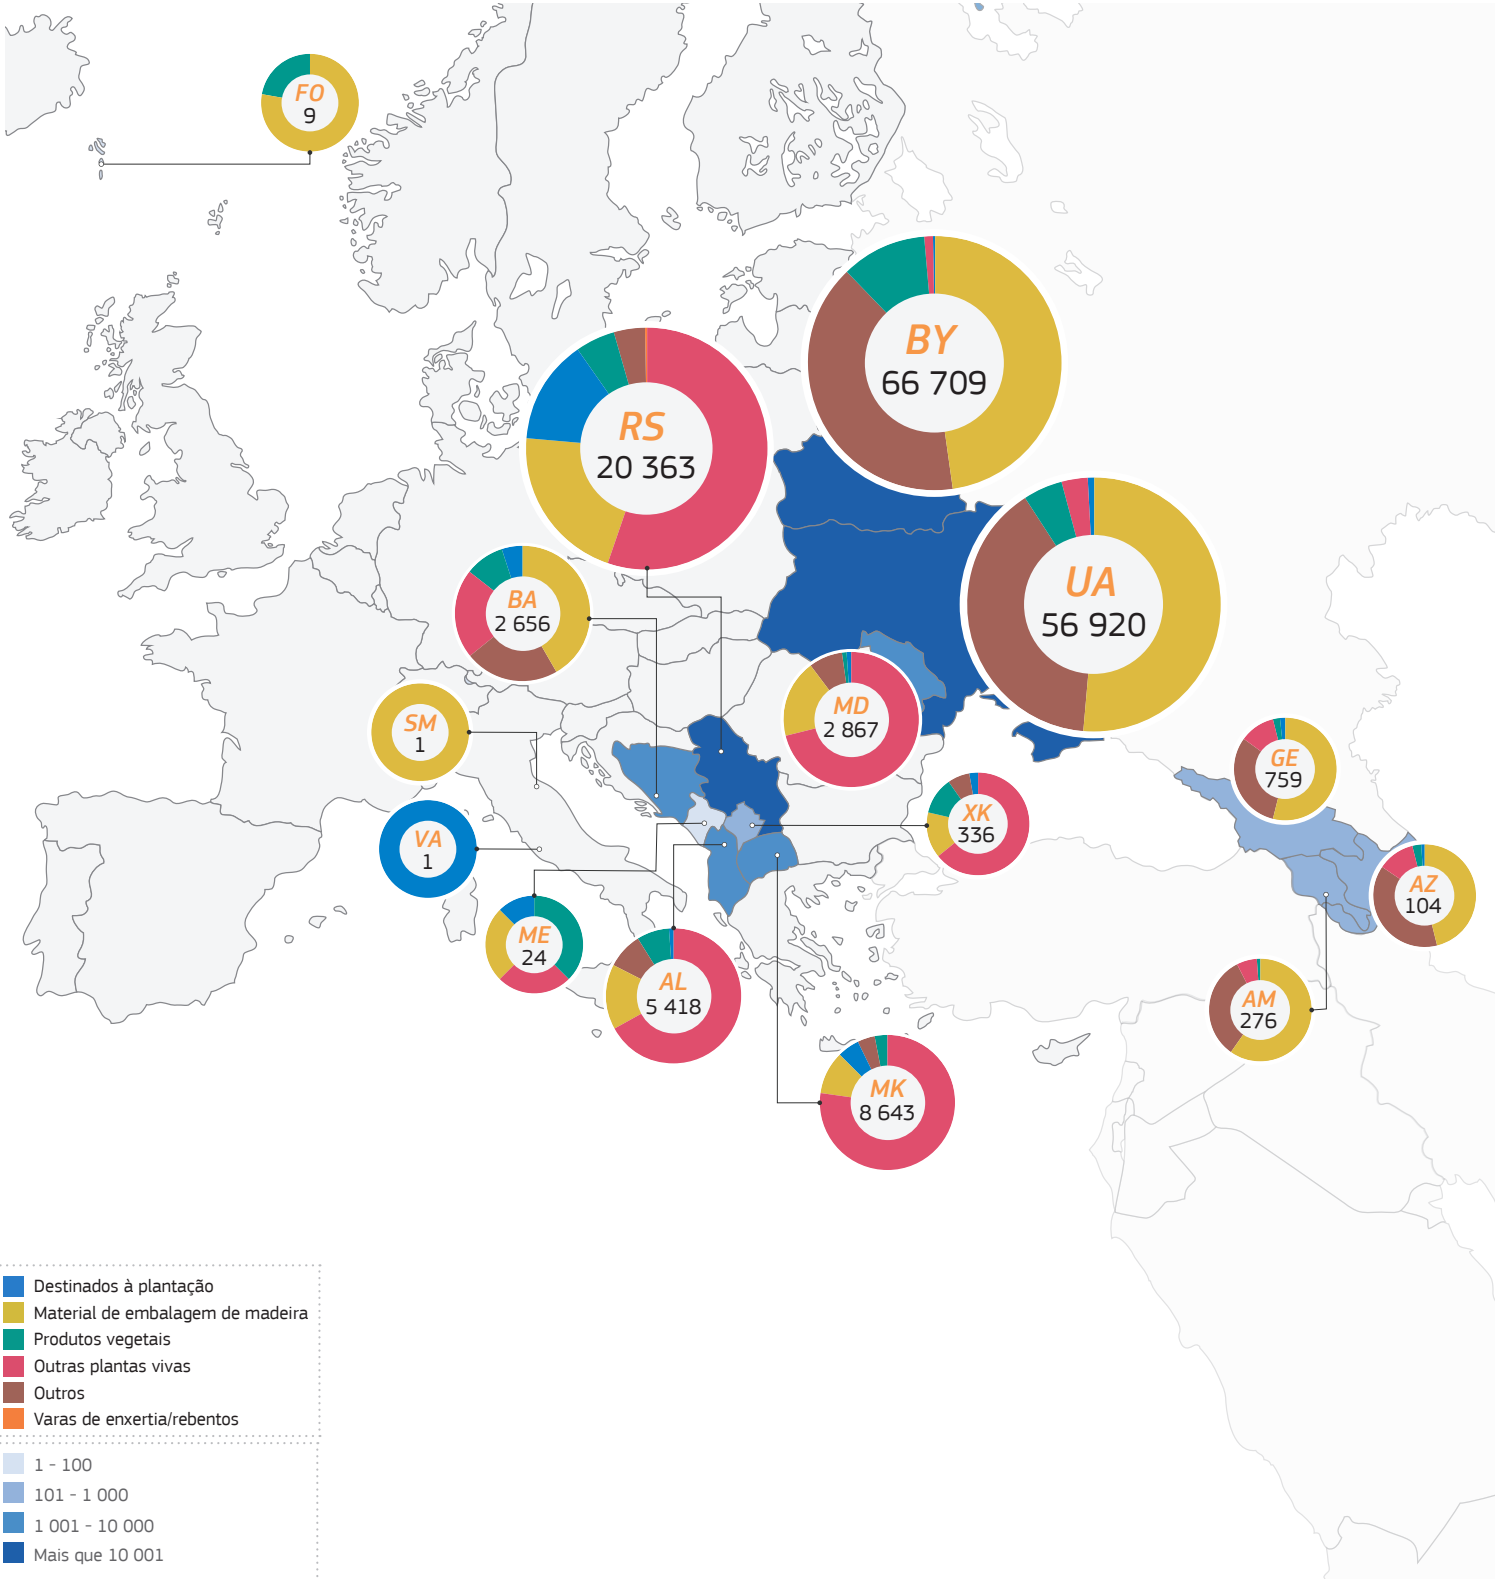

2020

TRAdE Control and Expert System (TRACES)

Europa | DSCE-PP emitidos

■ Destinados à plantação
■ Material de embalagem de madeira
■ Produtos vegetais
■ Outras plantas vivas
■ Outros
■ Varas de enxertia/rebentos

1 - 100
 101 - 1 000
 1 001 - 10 000
 Mais que 10 001

Total: 155 086 DSCE-PP emitido