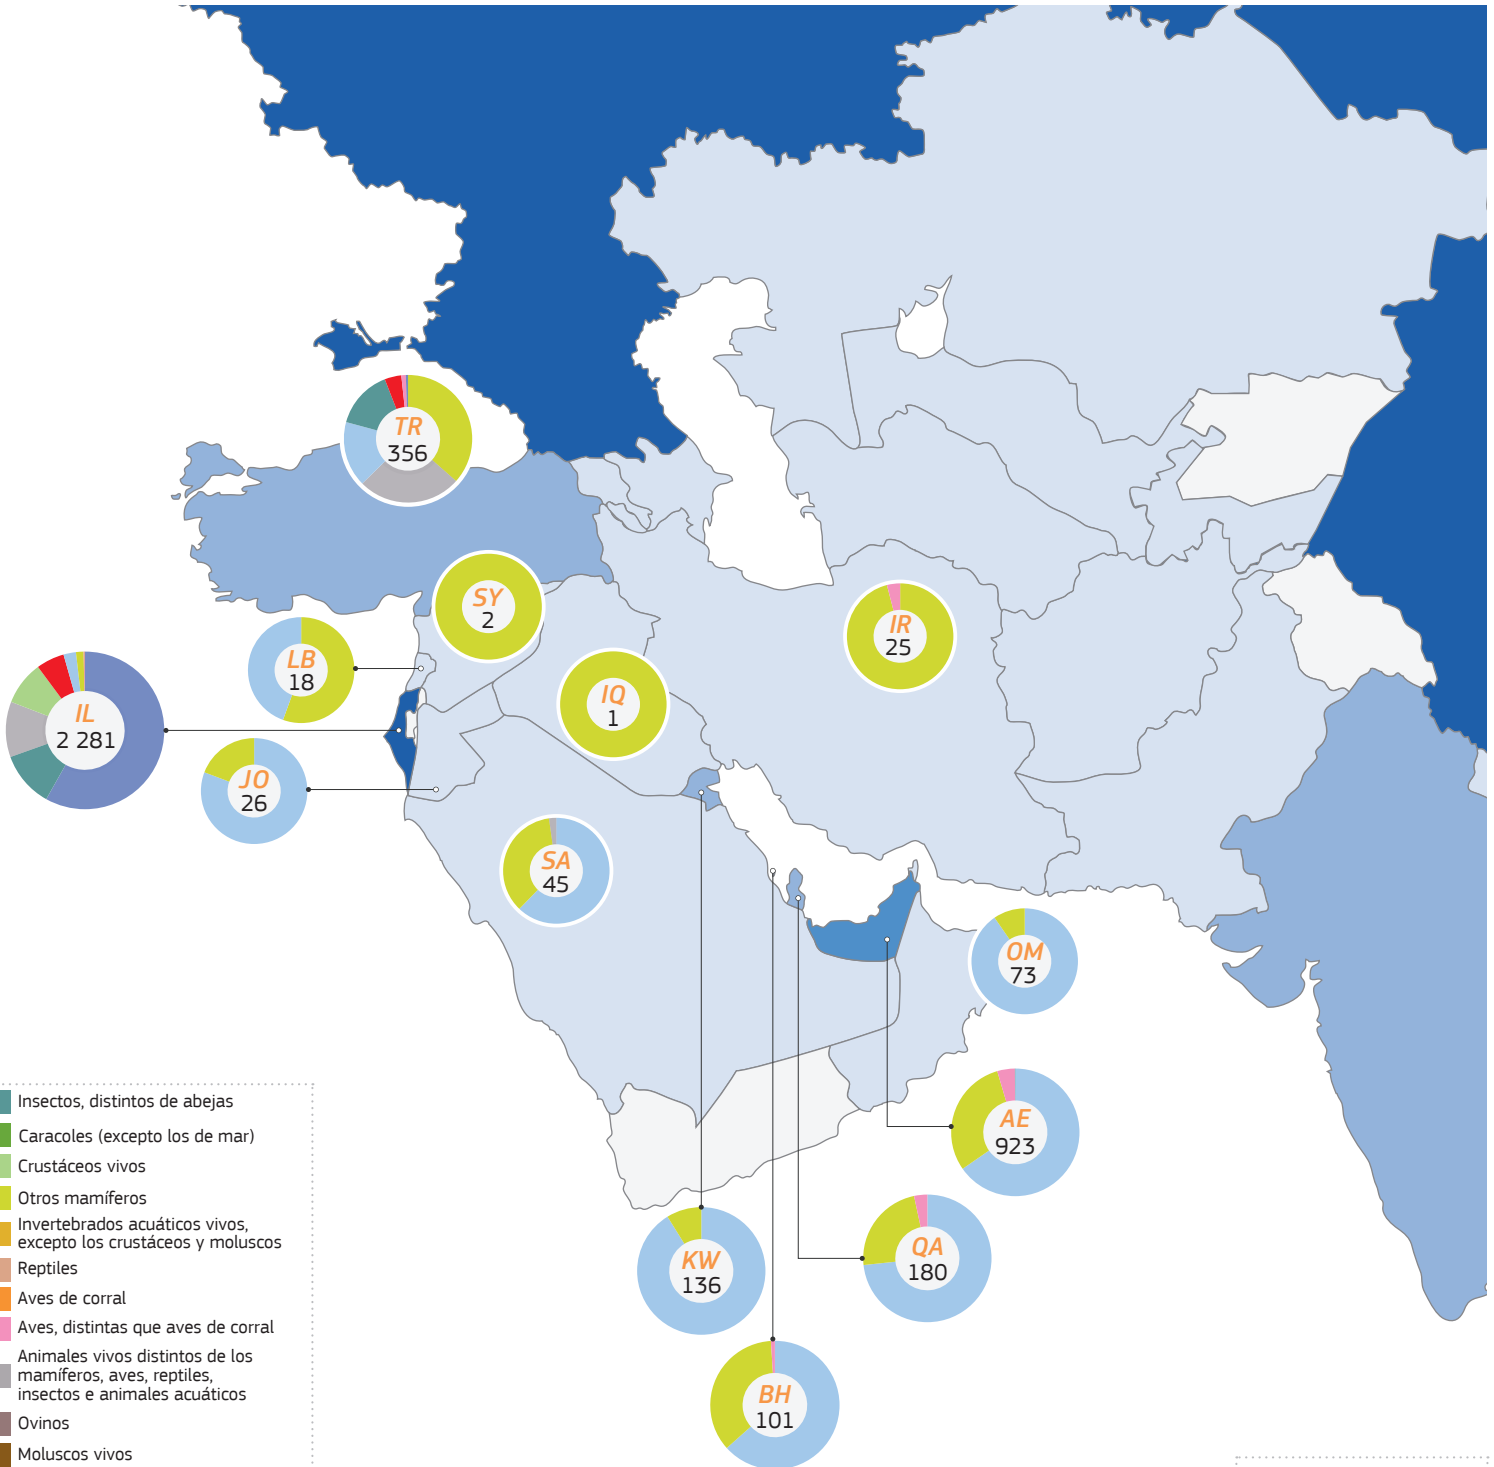

2019

TRAdE Control and Expert System (TRACES)

Medio Oriente | DVCEA/DSCE-A emitidos

- Insectos, distintos de abejas
- Caracoles (excepto los de mar)
- Crustáceos vivos
- Otros mamíferos
- Invertebrados acuáticos vivos, excepto los crustáceos y moluscos
- Reptiles
- Aves de corral
- Aves, distintas que aves de corral
- Animales vivos distintos de los mamíferos, aves, reptiles, insectos e animales acuáticos
- Ovinos
- Moluscos vivos
- Porcinos
- Abejas
- Huevos para incubar
- Peces vivos
- Caballos distintas de abasto