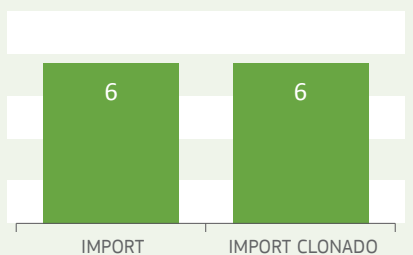

Detalhes específicos do país

Primeira formação: **Outubro 2010**

Primeiro Certificado em TRACES: **06/11/2013**

Taxa de execução de TRACES¹: **2 %**

Taxa de feedback da UE²: **100 %**

¹ Rácio IMPORT / DVCE

² Rácio IMPORT clonado / IMPORT

Actividade de certificação

Número de remessas por categoria