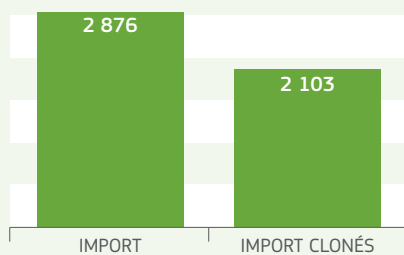

2014

Analyse par pays

MAURICE (MU)

Autorité Centrale Compétente (ACC):
Ministry of Ocean Economy,
Marine Resources, Fisheries,
Shipping and Outer Islands
 Port Louis

Détails spécifiques au pays

Première formation: **Mars 2009**
 Premier certificat dans TRACES: **11/08/2009**
 Taux d'implémentation TRACES¹: **94 %**
 Taux de rétroaction de l'UE²: **73 %**

¹ Ratio IMPORT / DVCE
² Ratio IMPORT cloné / IMPORT

Activité de certification

Nombre de lots échangés par catégorie