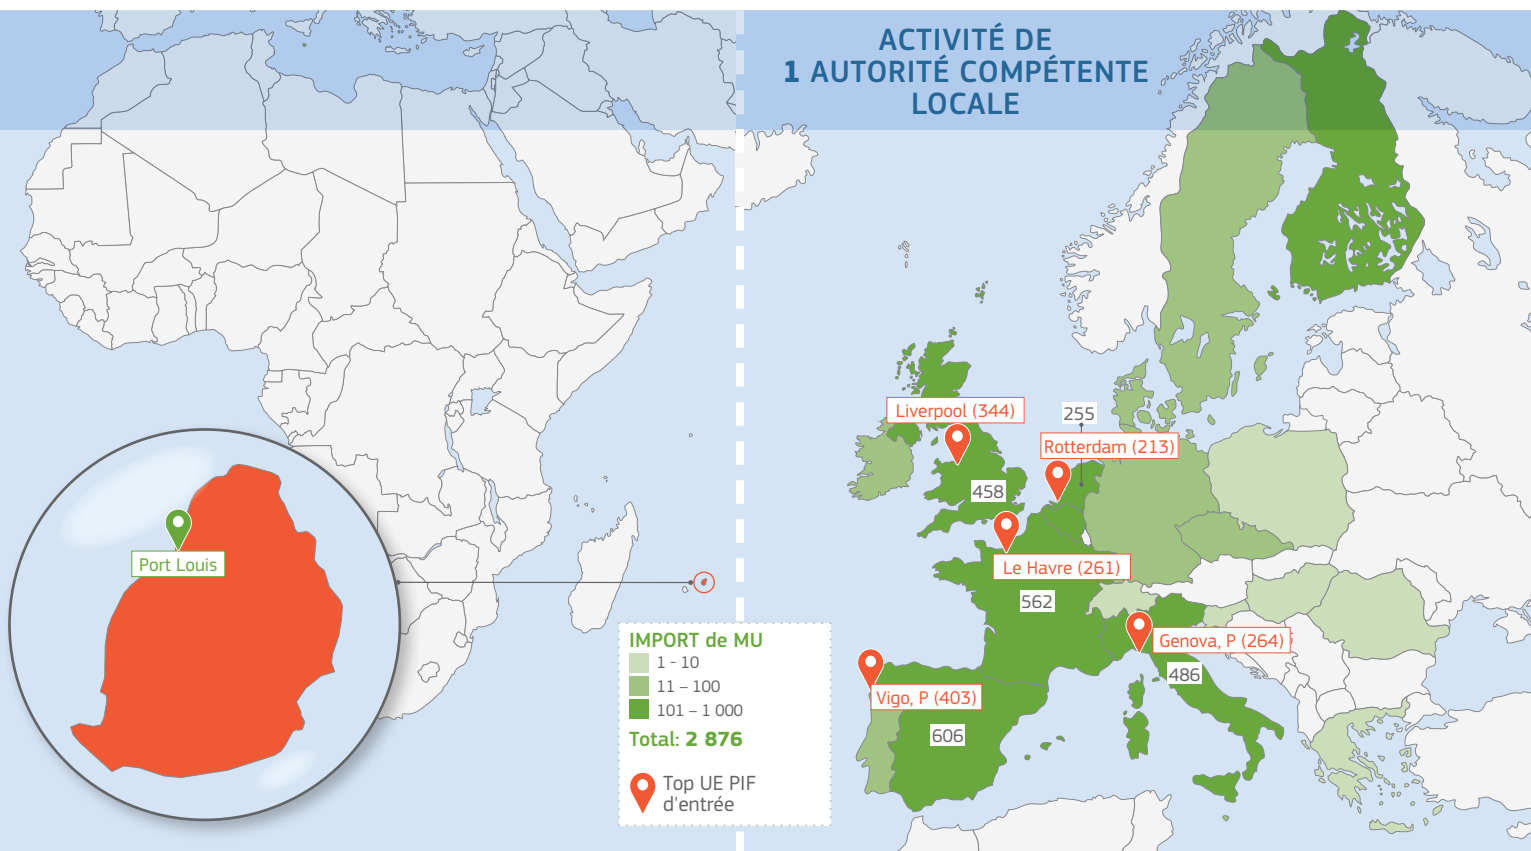

2014

Analyse par pays

MAURICE (MU)

Autorité Centrale Compétente (ACC):
Ministry of Ocean Economy,
Marine Resources, Fisheries,
Shipping and Outer Islands
 Port Louis

Détails spécifiques au pays

Première formation: **Mars 2009**
 Premier certificat dans TRACES: **11/08/2009**
 Taux d'implémentation TRACES¹: **94 %**
 Taux de rétroaction de l'UE²: **73 %**

¹ Ratio IMPORT / DVCE
² Ratio IMPORT cloné / IMPORT

Activité de certification

Nombre de lots échangés par catégorie