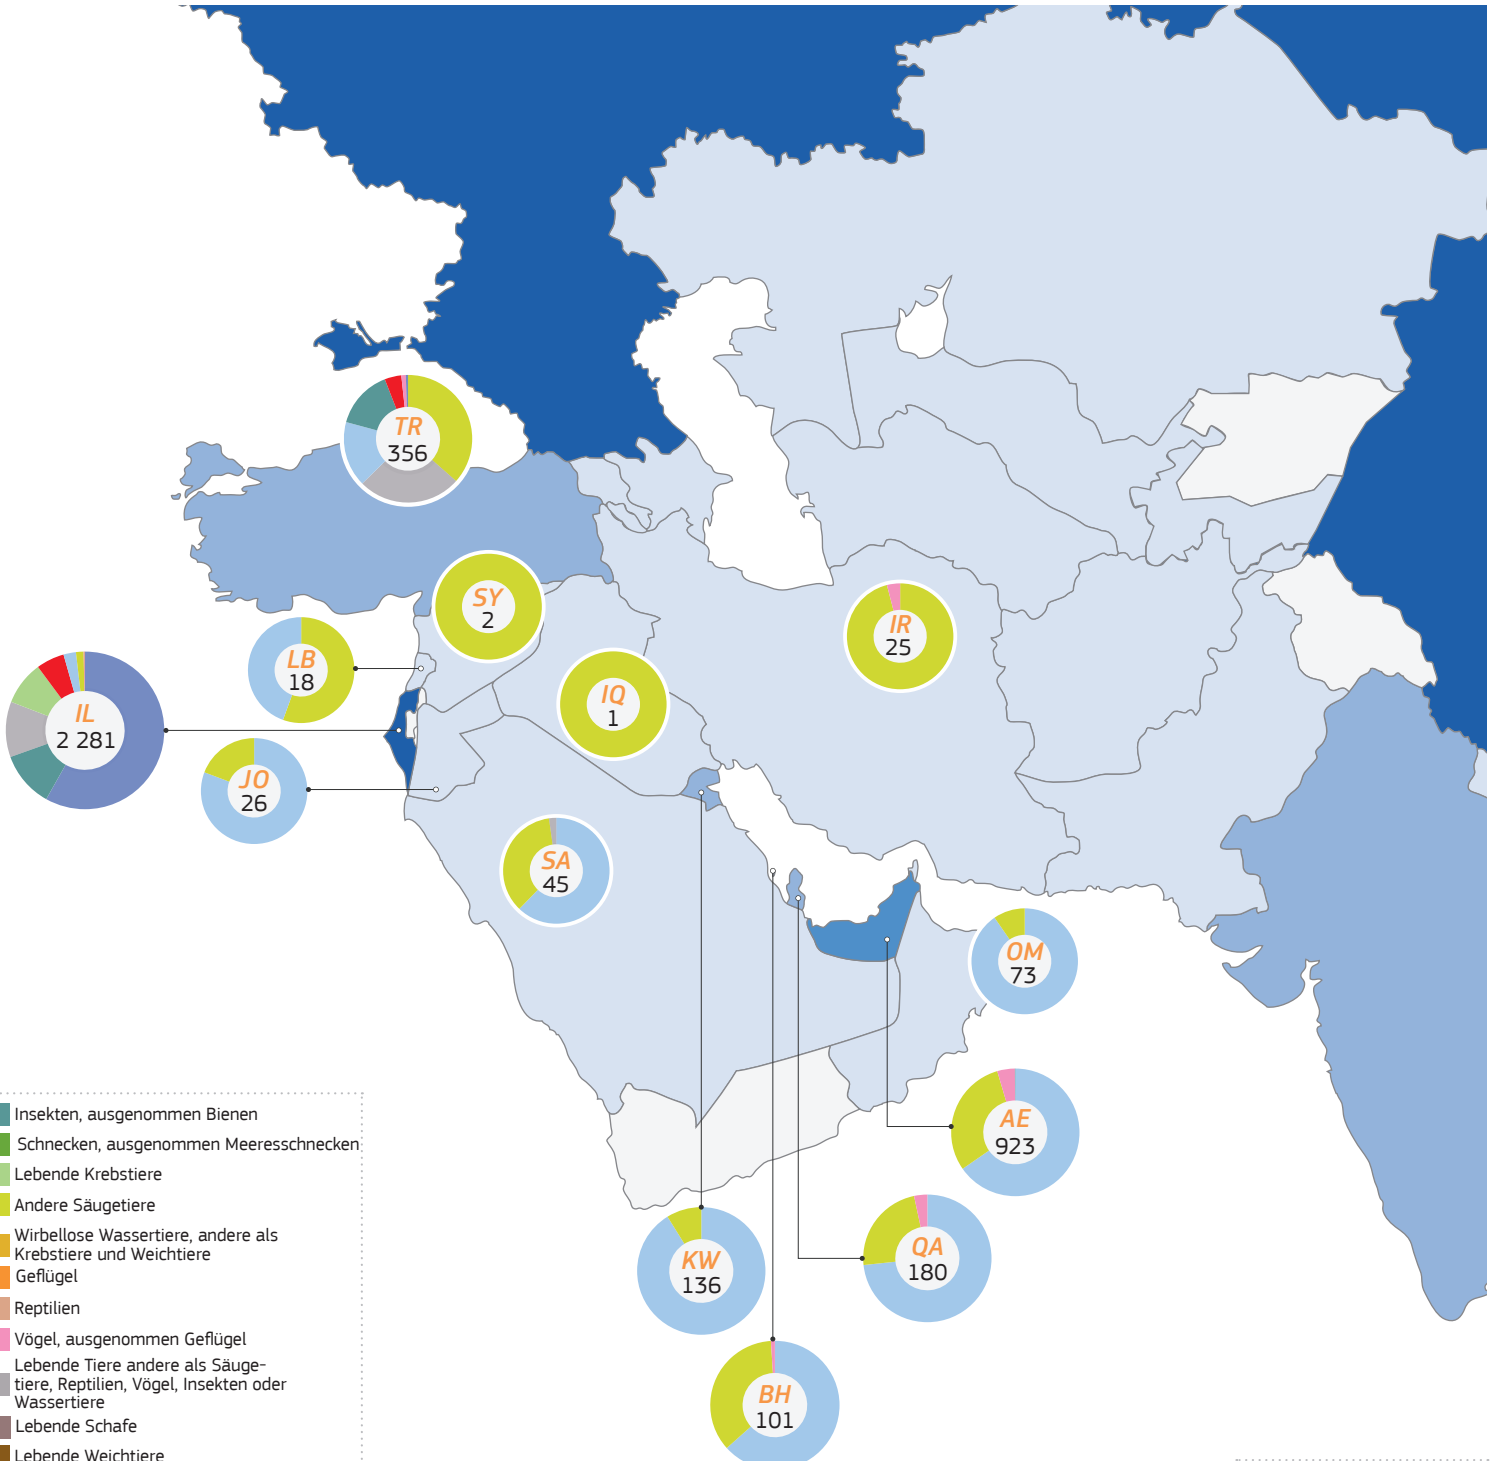

2019

TRAdE Control and Expert System (TRACES)

Naher Osten | Ausgestellte GVDEA/GGED-A

- Insekten, ausgenommen Bienen
- Schnecken, ausgenommen Meeresschnecken
- Lebende Krebstiere
- Andere Säugetiere
- Wirbellose Wassertiere, andere als Krebstiere und Weichtiere
- Geflügel
- Reptilien
- Vögel, ausgenommen Geflügel
- Lebende Tiere andere als Säugetiere, Reptilien, Vögel, Insekten oder Wassertiere
- Lebende Schafe
- Lebende Weichtiere
- Schweine
- Bienen
- Bruteier
- Lebende Fische
- Pferde, ausgenommen Schlachtpferde