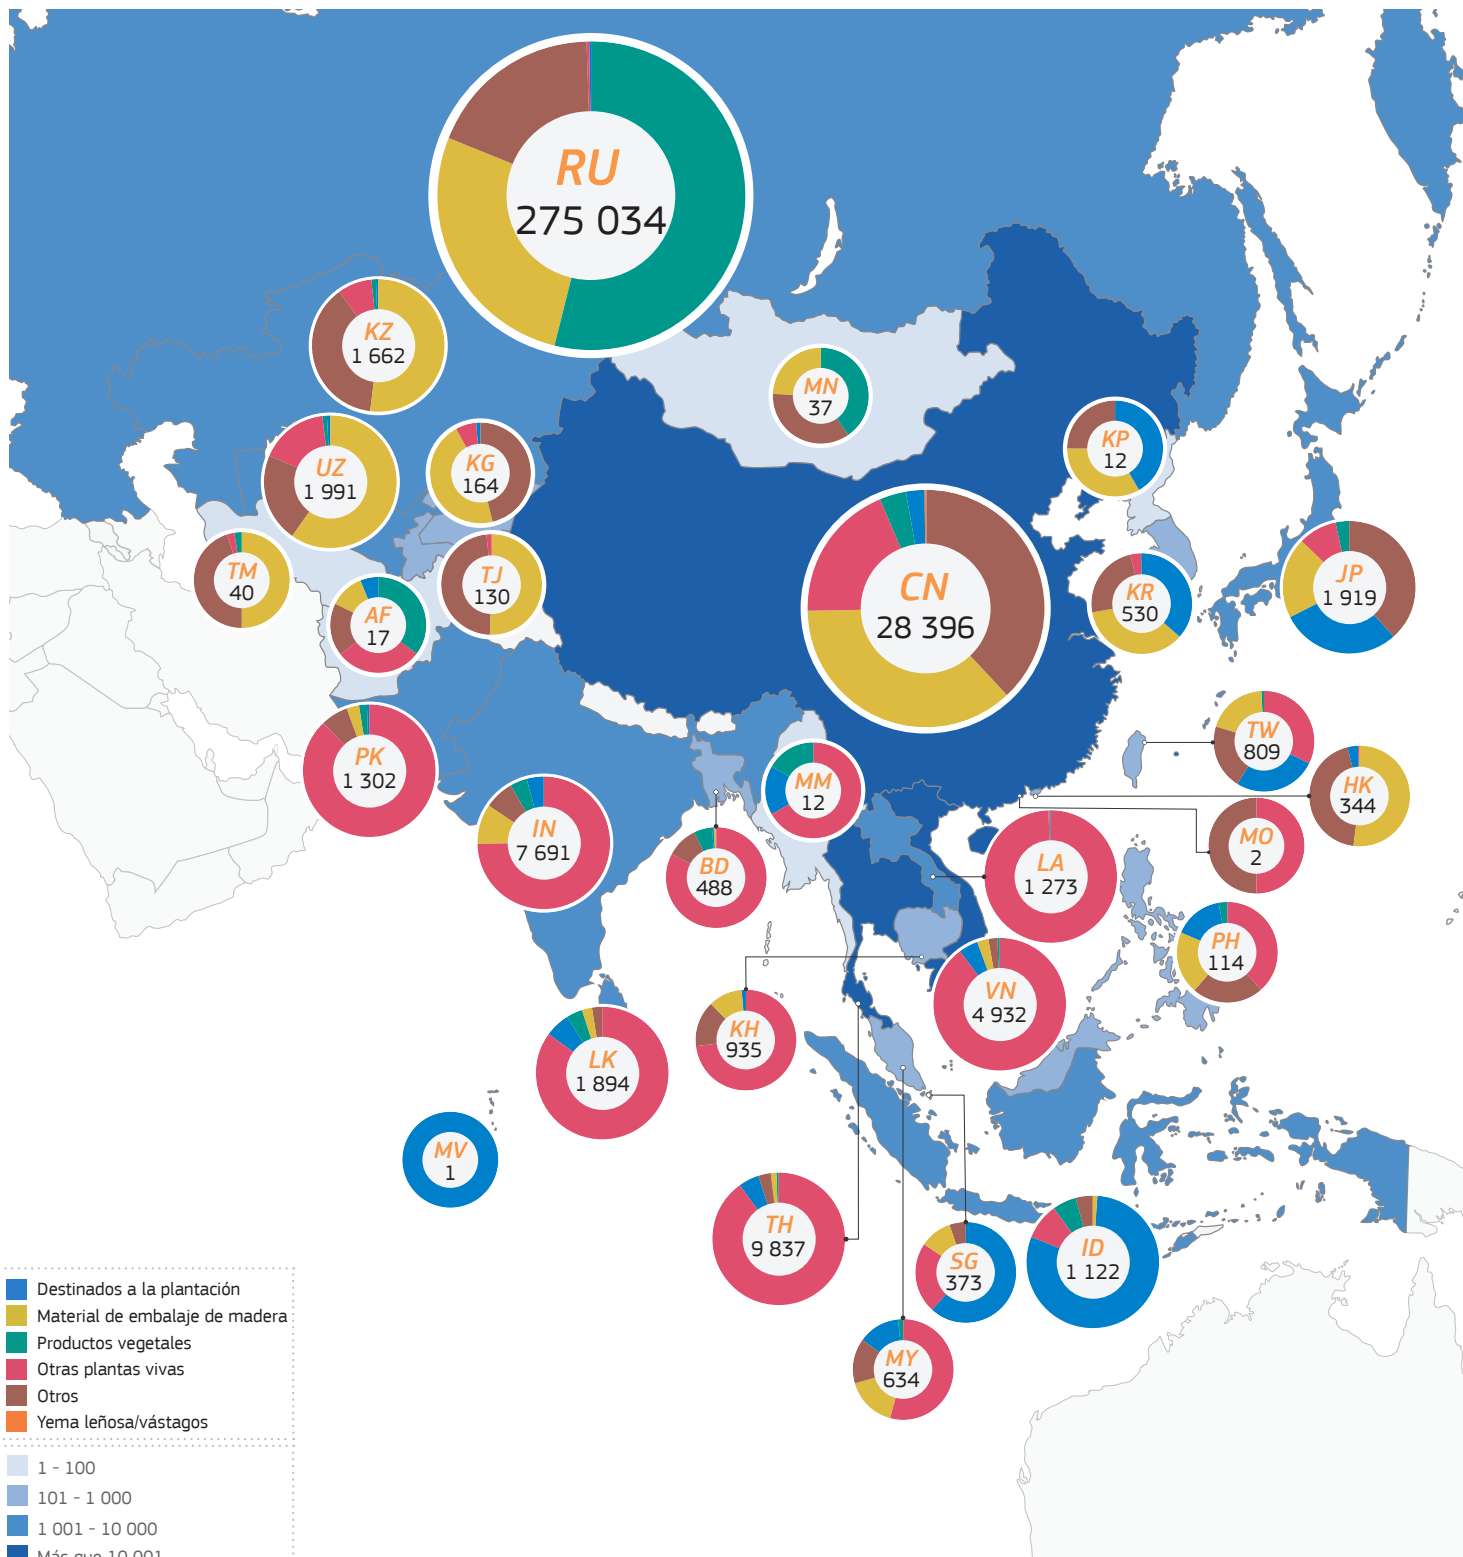

2020

TRAdE Control and Expert System (TRACES)

Asia | DSCE-PP emitidos

■ Destinados a la plantación
■ Material de embalaje de madera
■ Productos vegetales
■ Otras plantas vivas
■ Otros
■ Yema leñosa/vástagos

1 - 100
 101 - 1 000
 1 001 - 10 000
 Más que 10 001

Total: 341 695 DSCE-PP emitidos