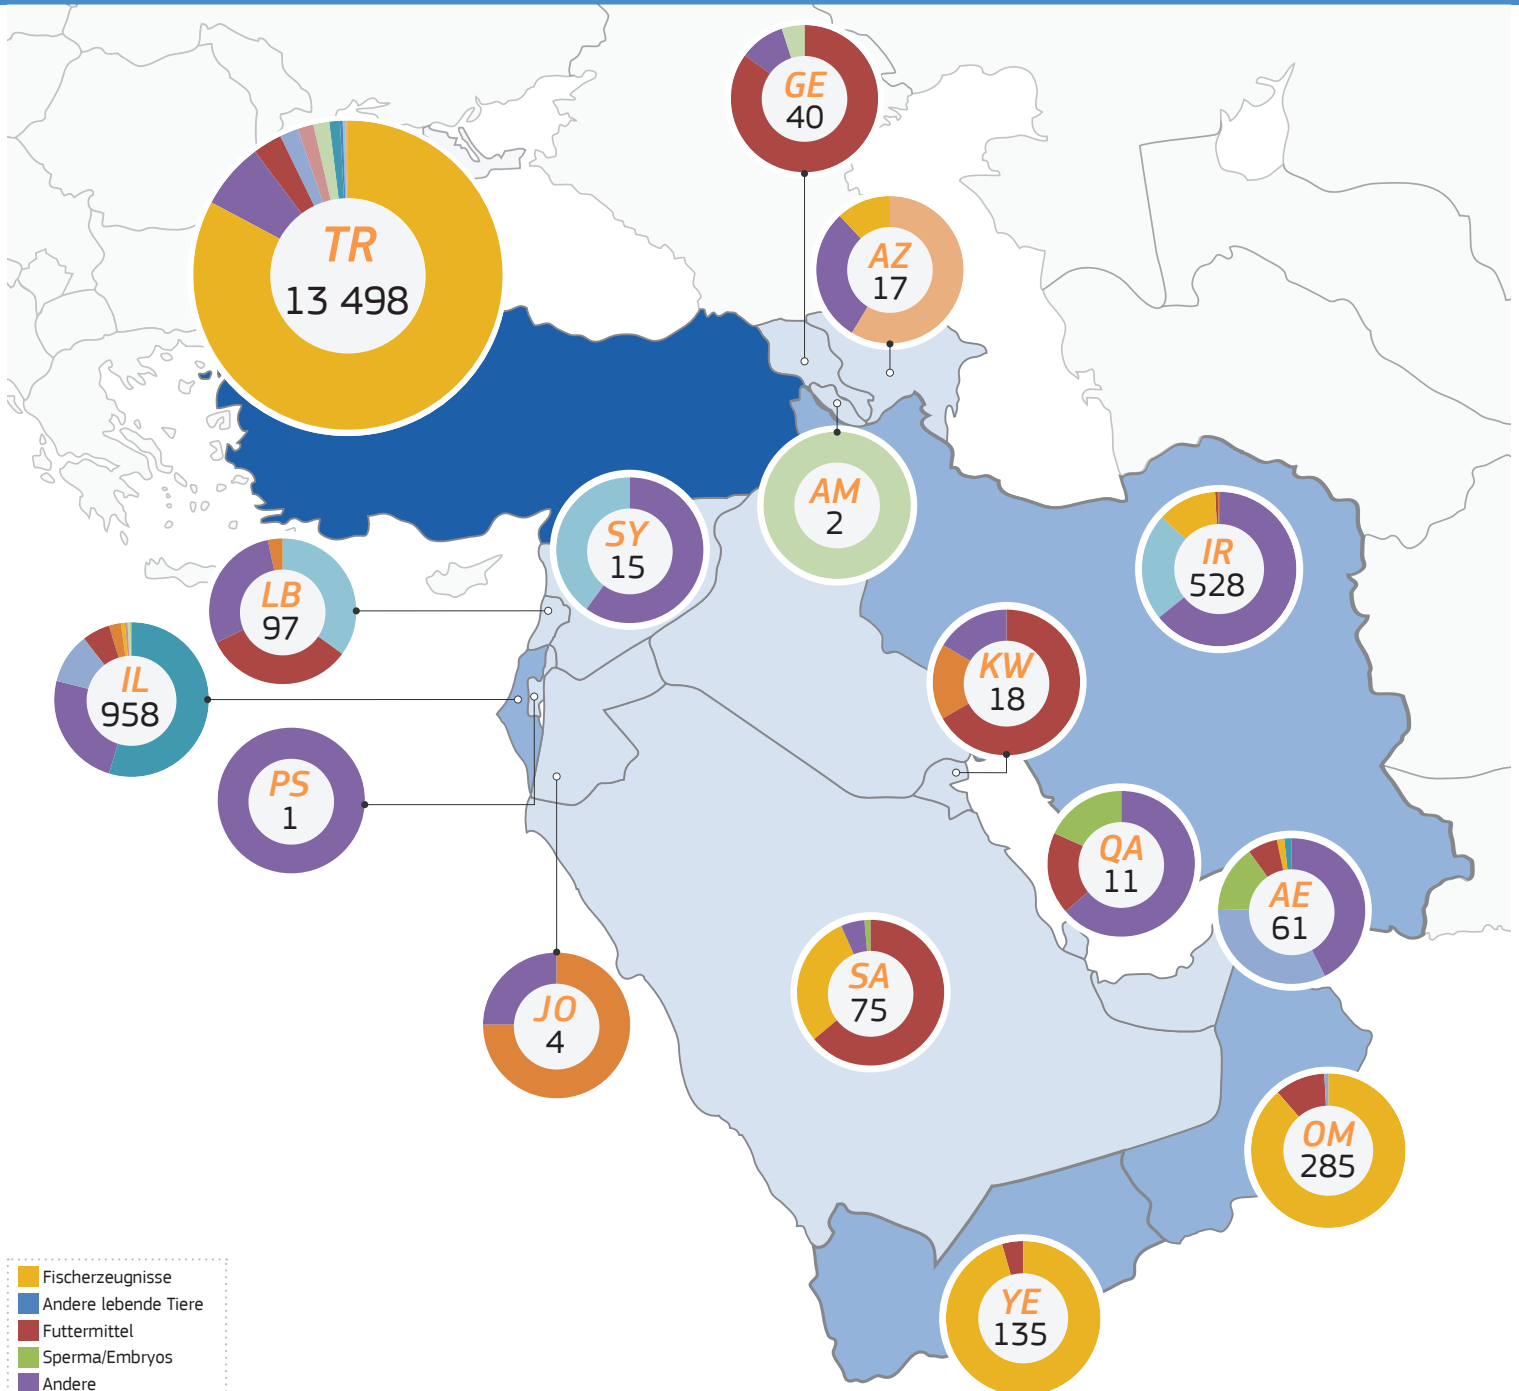

2020

TRAdE Control and Expert System (TRACES)

Naher Osten | Ausgestellte GVDEP/GGED-P

- Fischerzeugnisse
- Andere lebende Tiere
- Futtermittel
- Sperma/Embryos
- Andere
- Fleisch
- Leder
- Milch
- Gelatine
- Honig
- Eier
- Tierdärme
- Nebenprodukte
- Dünger

■ 1 - 100
■ 101 - 1 000
■ 1 001 - 10 000
■ 10 001 - 50 000
**Total: 15 745 ausgestellte
GVDEP/GGED-P**