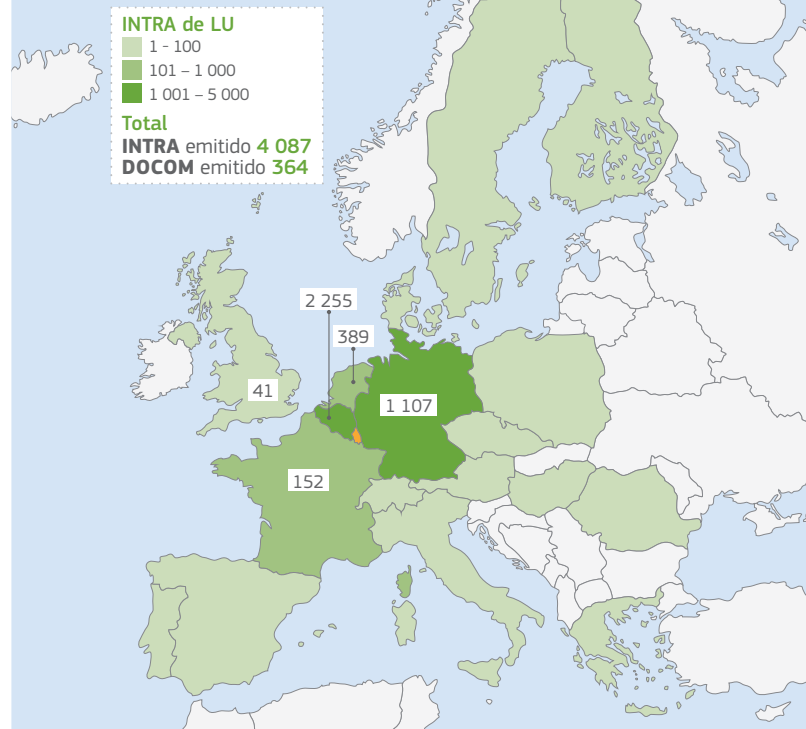

 2014

Análise por país LUXEMBURGO (LU)

Autoridade Central Competente (ACC):
Administration Des Services Veterinaires, C
211, Rue D'Esch
Boite Postale 1403
Luxembourg

ATIVIDADE DE POSTOS DE INSPECÇÃO FRONTEIRIÇO, PONTOS DE ENTRADA DESIGNADOS E PONTOS DE ENTRADA

Número de controlos reforçados iniciados: **0**

ATIVIDADE DE 1 AUTORIDADE COMPETENTE LOCAL

Número de remessas por espécie animal