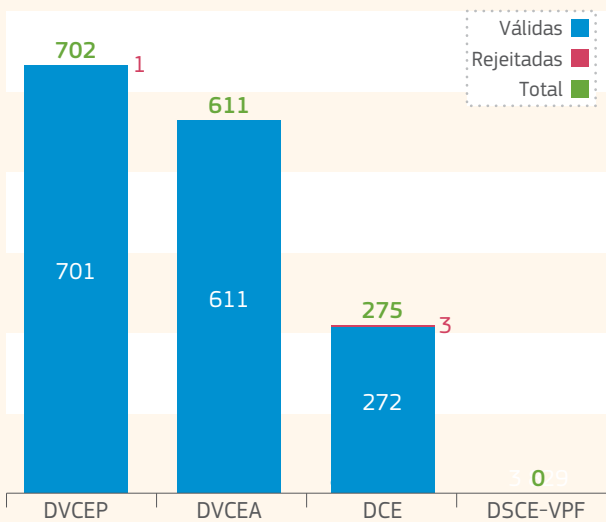

 2014

Análise por país LUXEMBURGO (LU)

Autoridade Central Competente (ACC):
Administration Des Services Veterinaires, C
211, Rue D'Esch
Boite Postale 1403
Luxembourg

ATIVIDADE DE POSTOS DE INSPECÇÃO FRONTEIRIÇO, PONTOS DE ENTRADA DESIGNADOS E PONTOS DE ENTRADA

Número de controlos reforçados iniciados: **0**

ATIVIDADE DE 1 AUTORIDADE COMPETENTE LOCAL

Número de remessas por espécie animal