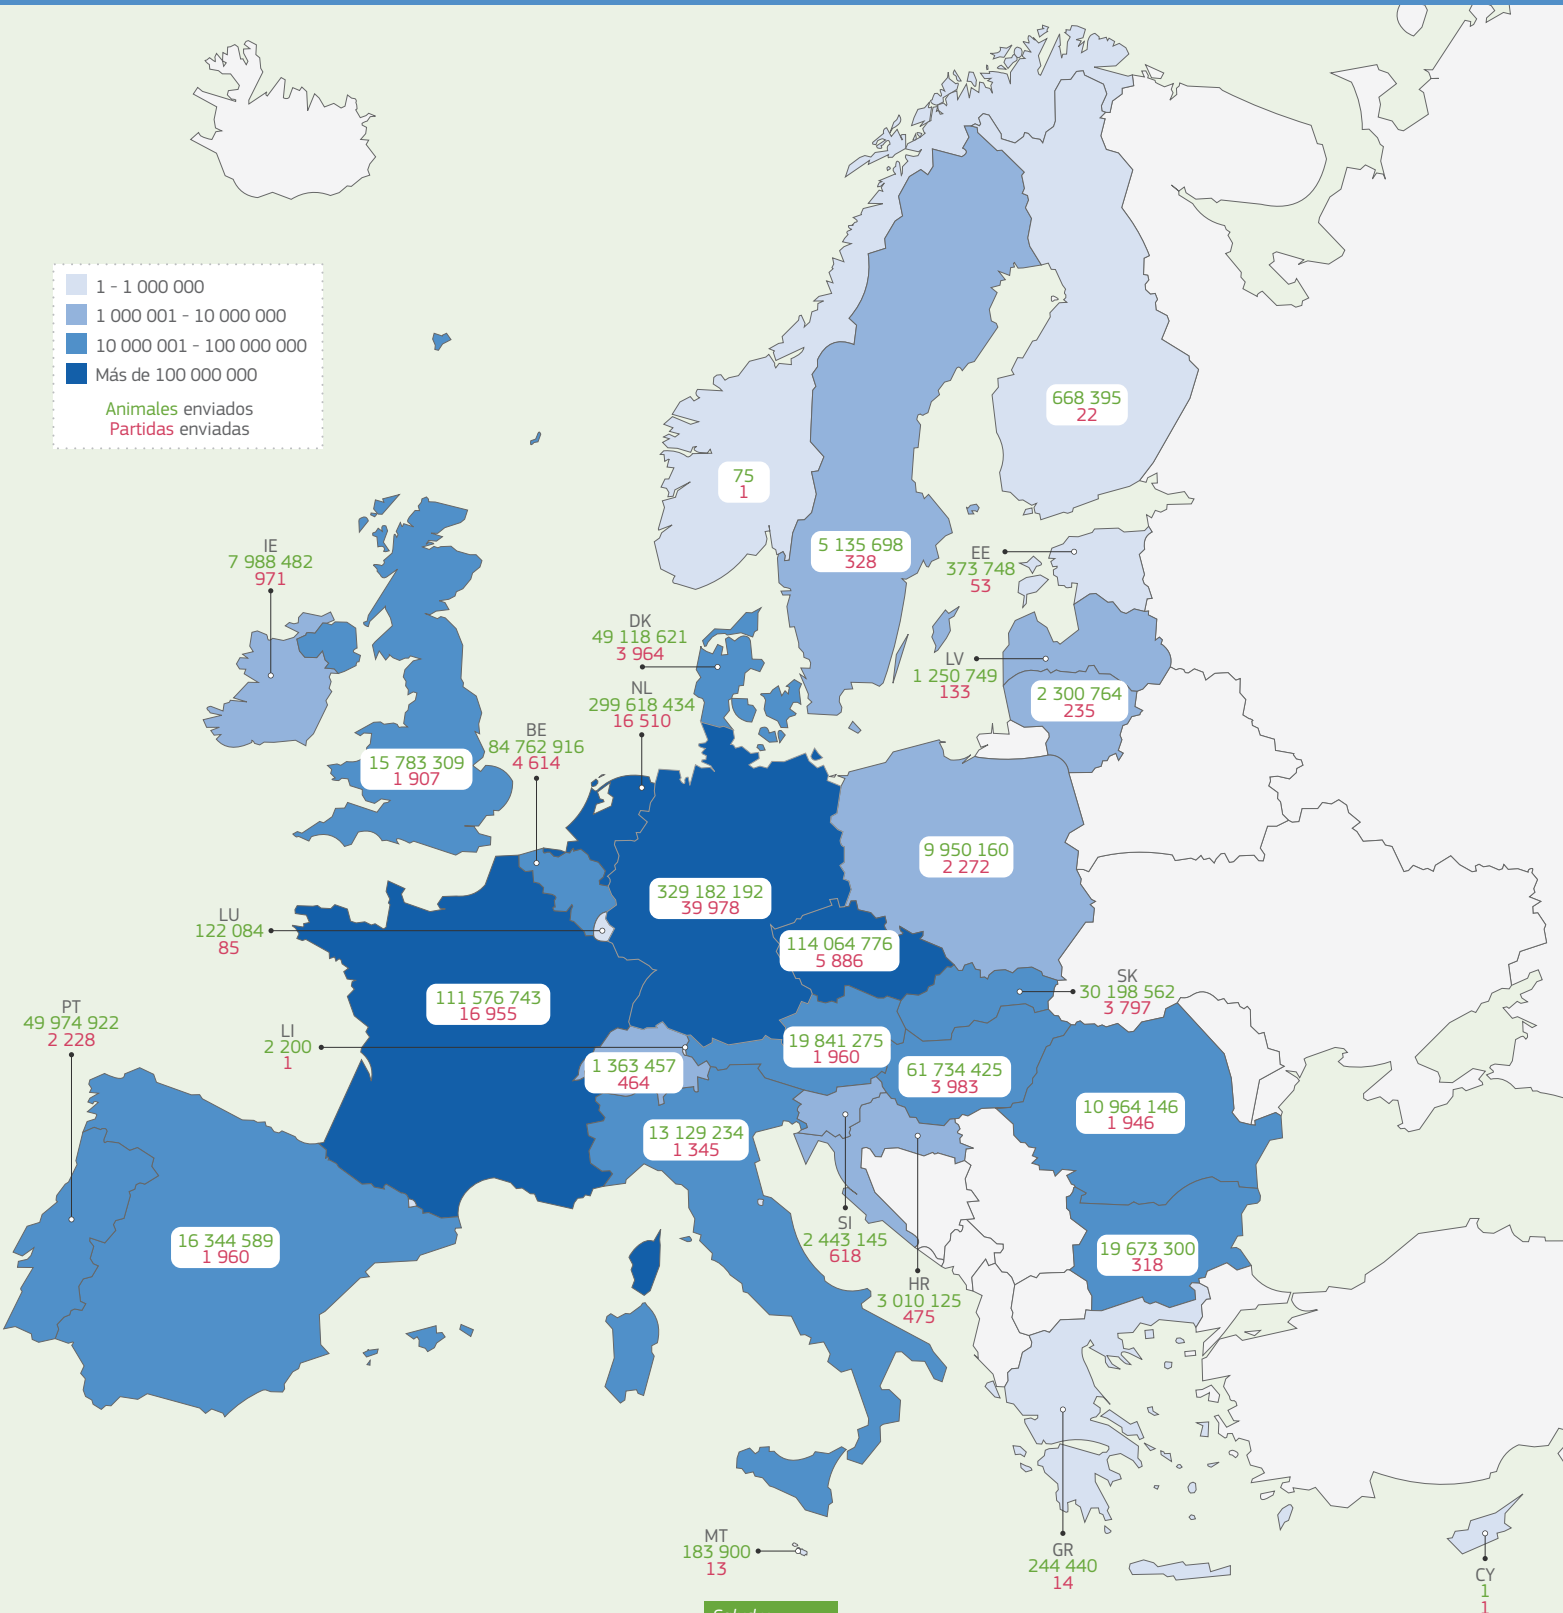

Comisión Europea

2014

TRAdE Control and Expert System (TRACES)

AVES DE CORRAL | Animales y partidas enviados

1 - 1 000 000
 1 000 001 - 10 000 000
 10 000 001 - 100 000 000
 Más de 100 000 000
 Animales enviados
 Partidas enviadas