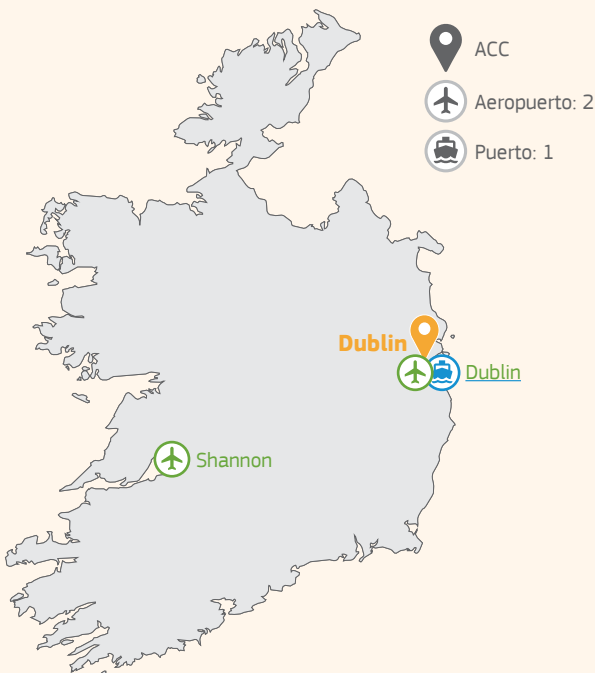

**Veterinary Division**

Agriculture House, Kildare Street  
Dublin 2

**ACTIVIDAD DE PUESTOS DE INSPECCIÓN  
FRONTERIZO, PUNTOS DE ENTRADA  
DESIGNADOS Y PUNTOS DE ENTRADA**

 **Número de controles reforzados iniciados: 0**