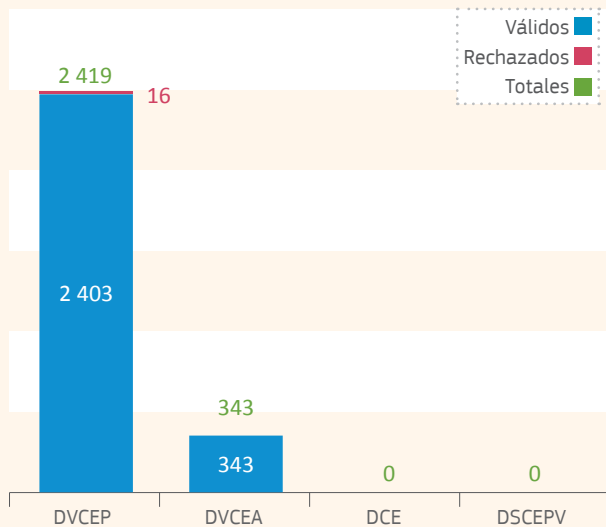

 2016

TRAdE Control and Expert System (TRACES)

**IRLANDA (IE)**

**Autoridad Central Competente (ACC):**

**An Roinn Talmhaíochta, Bia agus Mara /  
Department of Agriculture, Food and the  
Marine (DAFM)**

**Veterinary Division**

Agriculture House, Kildare Street  
Dublin 2

**ACTIVIDAD DE PUESTOS DE INSPECCIÓN  
FRONTERIZO, PUNTOS DE ENTRADA  
DESIGNADOS Y PUNTOS DE ENTRADA**

 **Número de controles reforzados iniciados: 0**

**ACTIVIDAD DE  
17 AUTORIDADES  
COMPETENTES LOCALES**

**Número de partidas para las especies animales seleccionadas**

**Número de animales vivos seleccionados**

 Emitidos  
 Recibidos