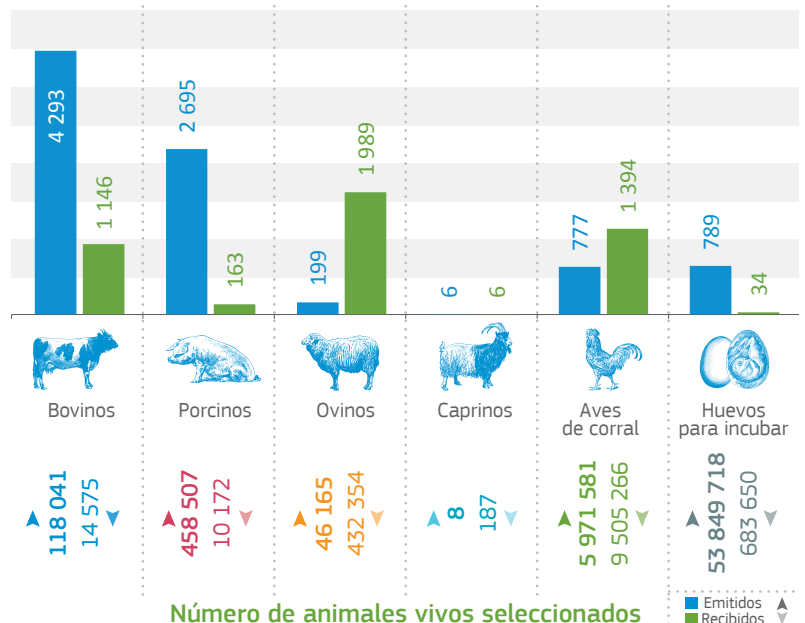

**Veterinary Division**

Agriculture House, Kildare Street  
Dublin 2

**ACTIVIDAD DE PUESTOS DE INSPECCIÓN  
FRONTERIZO, PUNTOS DE ENTRADA  
DESIGNADOS Y PUNTOS DE ENTRADA**

 **Número de controles reforzados iniciados: 0**

**ACTIVIDAD DE  
17 AUTORIDADES  
COMPETENTES LOCALES**

**Número de partidas para las especies animales seleccionadas**

**Número de animales vivos seleccionados**

 Emitidos  
 Recibidos