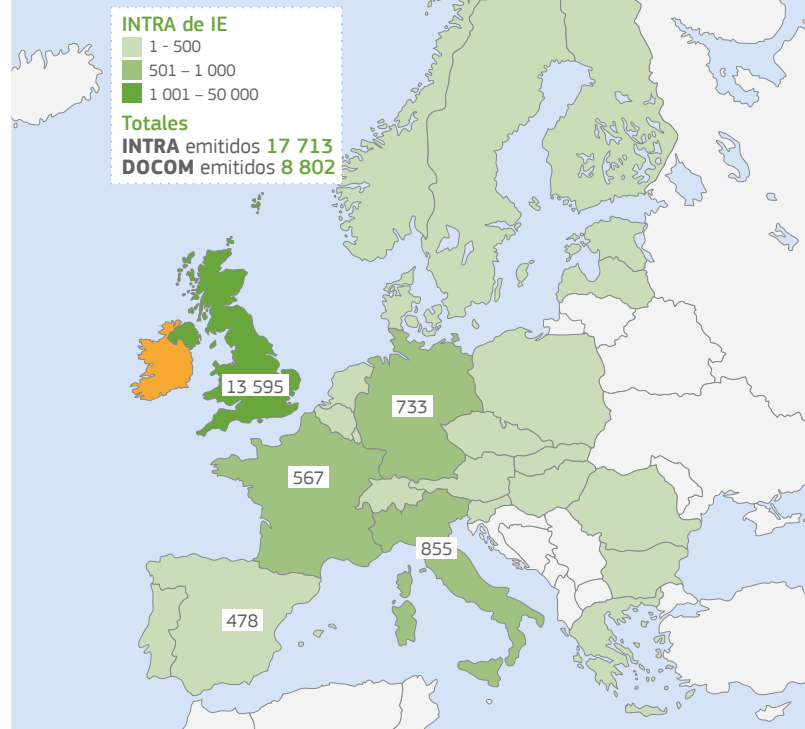

 2016

TRAdE Control and Expert System (TRACES)

**IRLANDA (IE)**

**Autoridad Central Competente (ACC):**

**An Roinn Talmhaíochta, Bia agus Mara /  
Department of Agriculture, Food and the  
Marine (DAFM)**

**Veterinary Division**

Agriculture House, Kildare Street  
Dublin 2

**ACTIVIDAD DE PUESTOS DE INSPECCIÓN  
FRONTERIZO, PUNTOS DE ENTRADA  
DESIGNADOS Y PUNTOS DE ENTRADA**

 **Número de controles reforzados iniciados: 0**

**ACTIVIDAD DE  
17 AUTORIDADES  
COMPETENTES LOCALES**

**Número de partidas para las especies animales seleccionadas**

**Número de animales vivos seleccionados**

 Emitidos  
 Recibidos