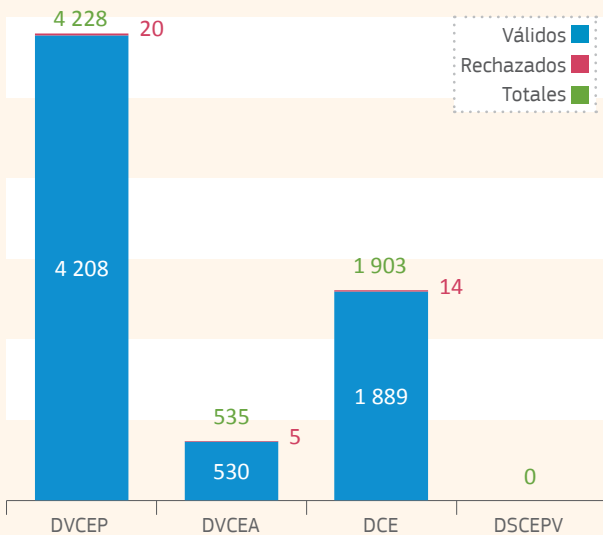

 2015

TRAdE Control and Expert System (TRACES)

SUECIA (SE)

Autoridad Central Competente (ACC):

Jordbruksverket / Swedish Board of Agriculture

Vallgatan 8
Jönköping

ACTIVIDAD DE PUESTOS DE INSPECCIÓN FRONTERIZO, PUNTOS DE ENTRADA DESIGNADOS Y PUNTOS DE ENTRADA

ACTIVIDAD DE 21 AUTORIDADES COMPETENTES LOCALES

 **Número de controles reforzados iniciados: 2**

Número de partidas para las especies animales seleccionadas

Número de animales vivos seleccionados