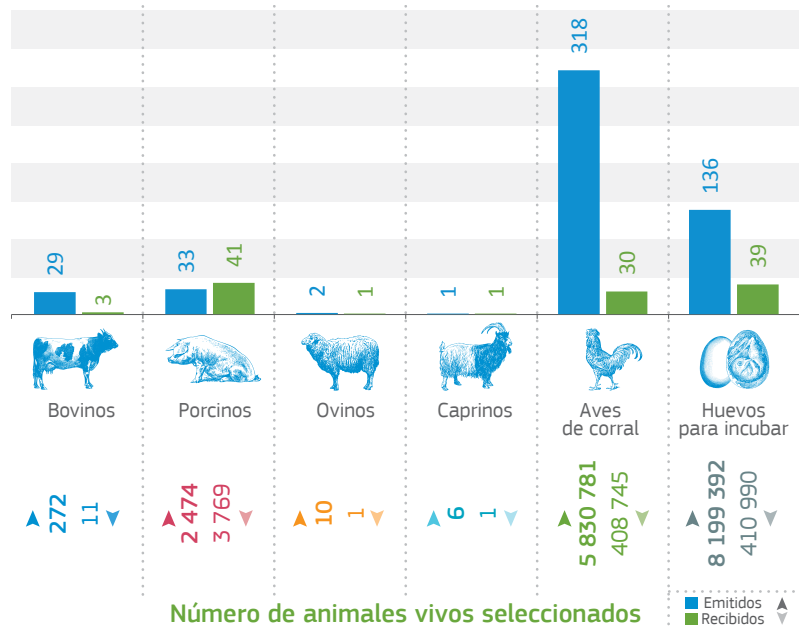

 2015

TRAdE Control and Expert System (TRACES)

SUECIA (SE)

Autoridad Central Competente (ACC):

Jordbruksverket / Swedish Board of Agriculture

Vallgatan 8
Jönköping

ACTIVIDAD DE PUESTOS DE INSPECCIÓN FRONTERIZO, PUNTOS DE ENTRADA DESIGNADOS Y PUNTOS DE ENTRADA

ACTIVIDAD DE 21 AUTORIDADES COMPETENTES LOCALES

 **Número de controles reforzados iniciados: 2**

Número de partidas para las especies animales seleccionadas

Número de animales vivos seleccionados