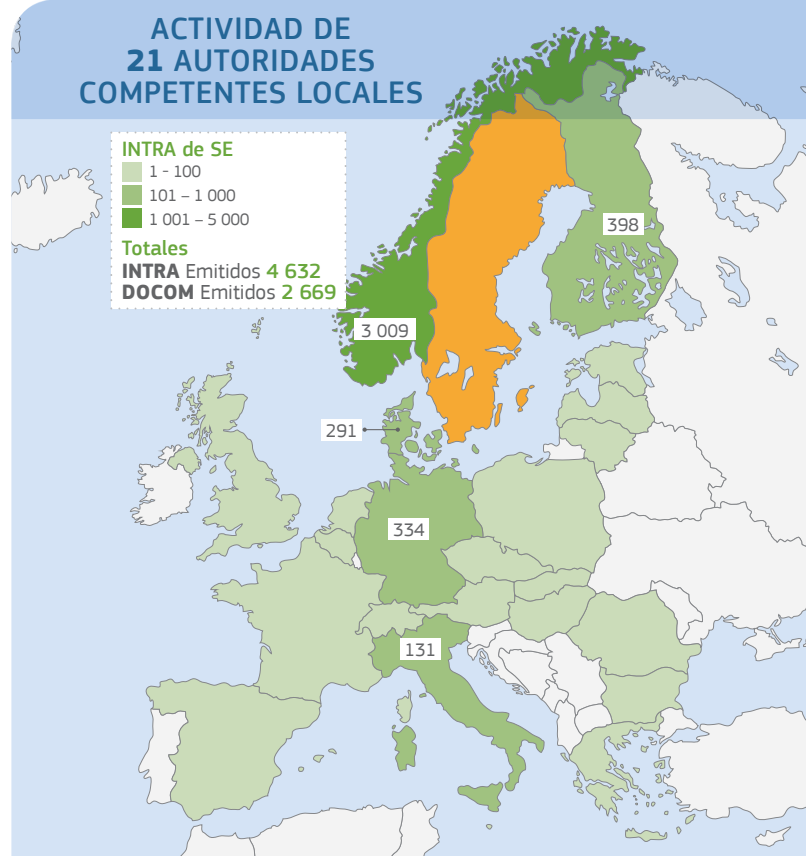

 2015

TRAdE Control and Expert System (TRACES)

SUECIA (SE)

Autoridad Central Competente (ACC):

Jordbruksverket / Swedish Board of Agriculture

Vallgatan 8
Jönköping

ACTIVIDAD DE PUESTOS DE INSPECCIÓN FRONTERIZO, PUNTOS DE ENTRADA DESIGNADOS Y PUNTOS DE ENTRADA

ACTIVIDAD DE 21 AUTORIDADES COMPETENTES LOCALES

 **Número de controles reforzados iniciados: 2**

Número de partidas para las especies animales seleccionadas

Número de animales vivos seleccionados