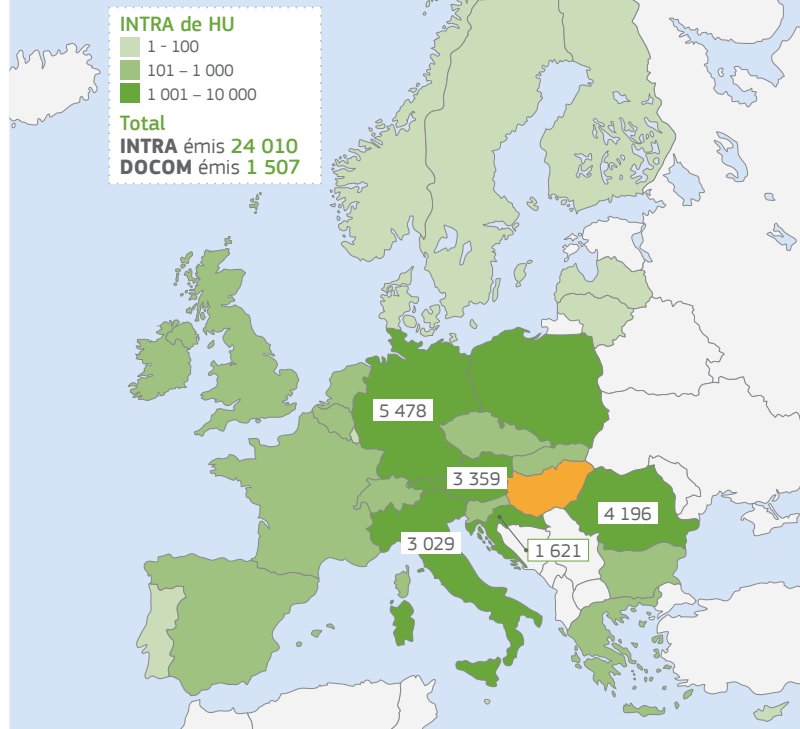

 2016

TRAdE Control and Expert System (TRACES)

**HONGRIE (HU)**

**Autorité Centrale Compétente (ACC):**

**Földművelésügyi Minisztérium / Ministry of Agriculture**

Kossuth Lajos tér 11.  
Budapest

**ACTIVITÉ DES POSTES D'INSPECTION FRONTALIERS, POINTS D'ENTRÉE DÉSIGNÉS ET POINTS D'ENTRÉE**

-  ACC
-  Route: 2
-  Aéroport: 1

Nombre de contrôles renforcés initiés: **1**

**ACTIVITÉ DES 19 AUTORITÉS COMPÉTENTES LOCALES**

**Nombre de lots échangés par espèce animale sélectionnée**

**Nombre d'animaux vivants sélectionnés échangés**