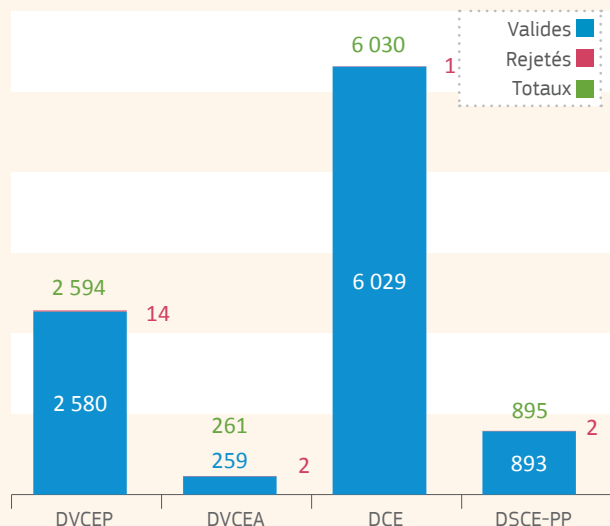

 2016

TRAdE Control and Expert System (TRACES)

**HONGRIE (HU)**

**Autorité Centrale Compétente (ACC):**

**Földművelésügyi Minisztérium / Ministry of Agriculture**

Kossuth Lajos tér 11.  
Budapest

**ACTIVITÉ DES POSTES D'INSPECTION FRONTALIERS, POINTS D'ENTRÉE DÉSIGNÉS ET POINTS D'ENTRÉE**

-  ACC
-  Route: 2
-  Aéroport: 1

Nombre de contrôles renforcés initiés: **1**

**ACTIVITÉ DES 19 AUTORITÉS COMPÉTENTES LOCALES**

**Nombre de lots échangés par espèce animale sélectionnée**

**Nombre d'animaux vivants sélectionnés échangés**

■ Émis  
■ Reçus