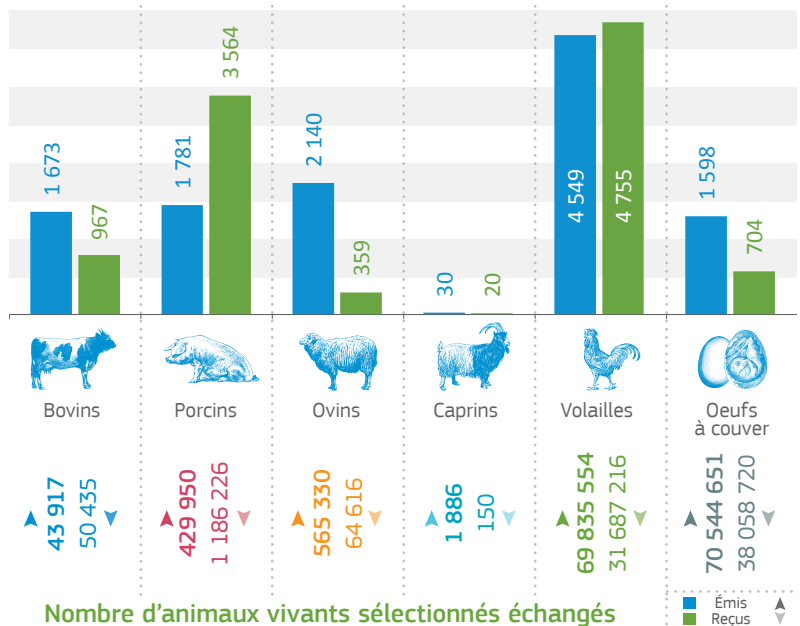

-  ACC
-  Route: 2
-  Aéroport: 1

Nombre de contrôles renforcés initiés: **1**

**ACTIVITÉ DES 19 AUTORITÉS COMPÉTENTES LOCALES**

**Nombre de lots échangés par espèce animale sélectionnée**

**Nombre d'animaux vivants sélectionnés échangés**

■ Émis  
■ Reçus