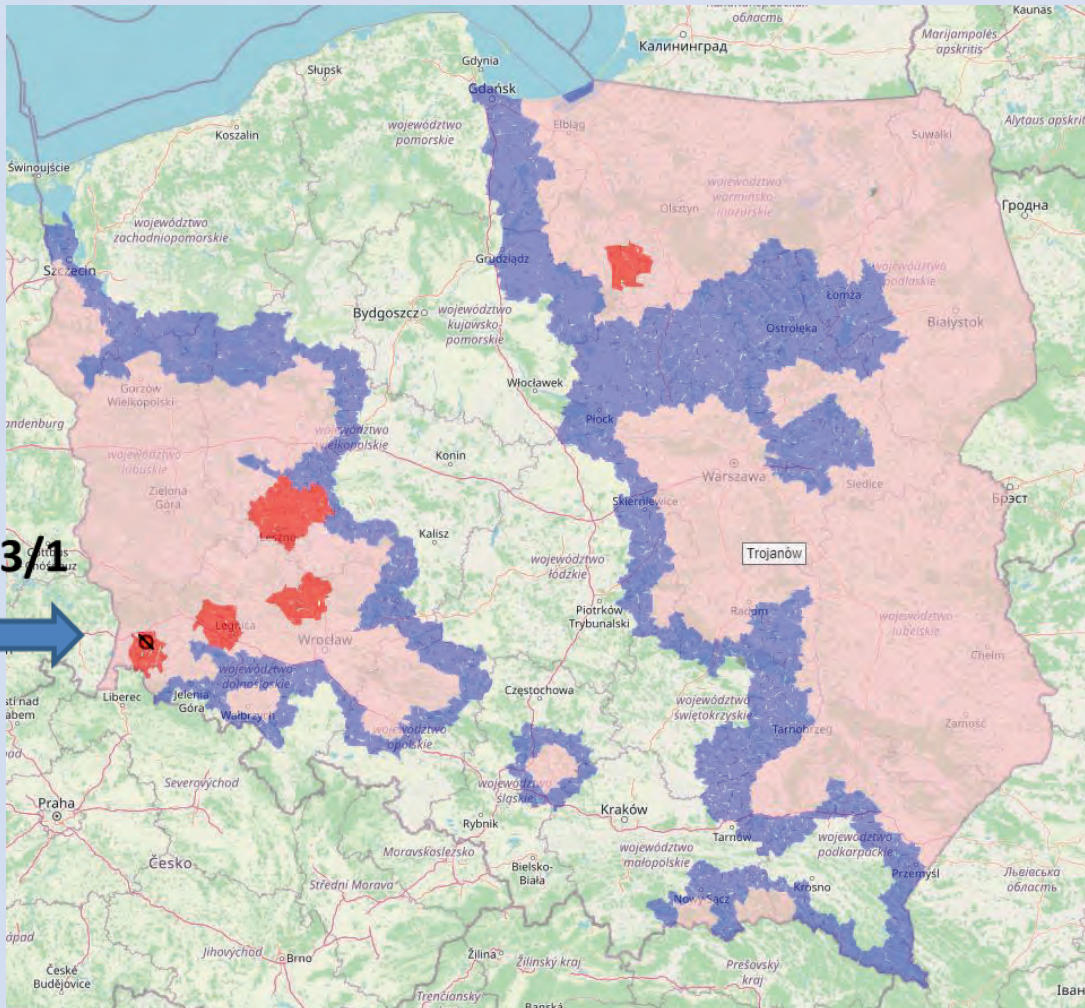

ASF outbreaks in pigs

2023/1
→

Holding located in RZ II:

- 16 pigs
- 1 pig died
- clinical signs observed:
  - Fever, apathy, lack of appetite
  - Post mortem symptoms
- Confirmation: 12.04.2023
- Culling and C&D: 13.04.2023

CIR 2023/835 of 19 April 2023