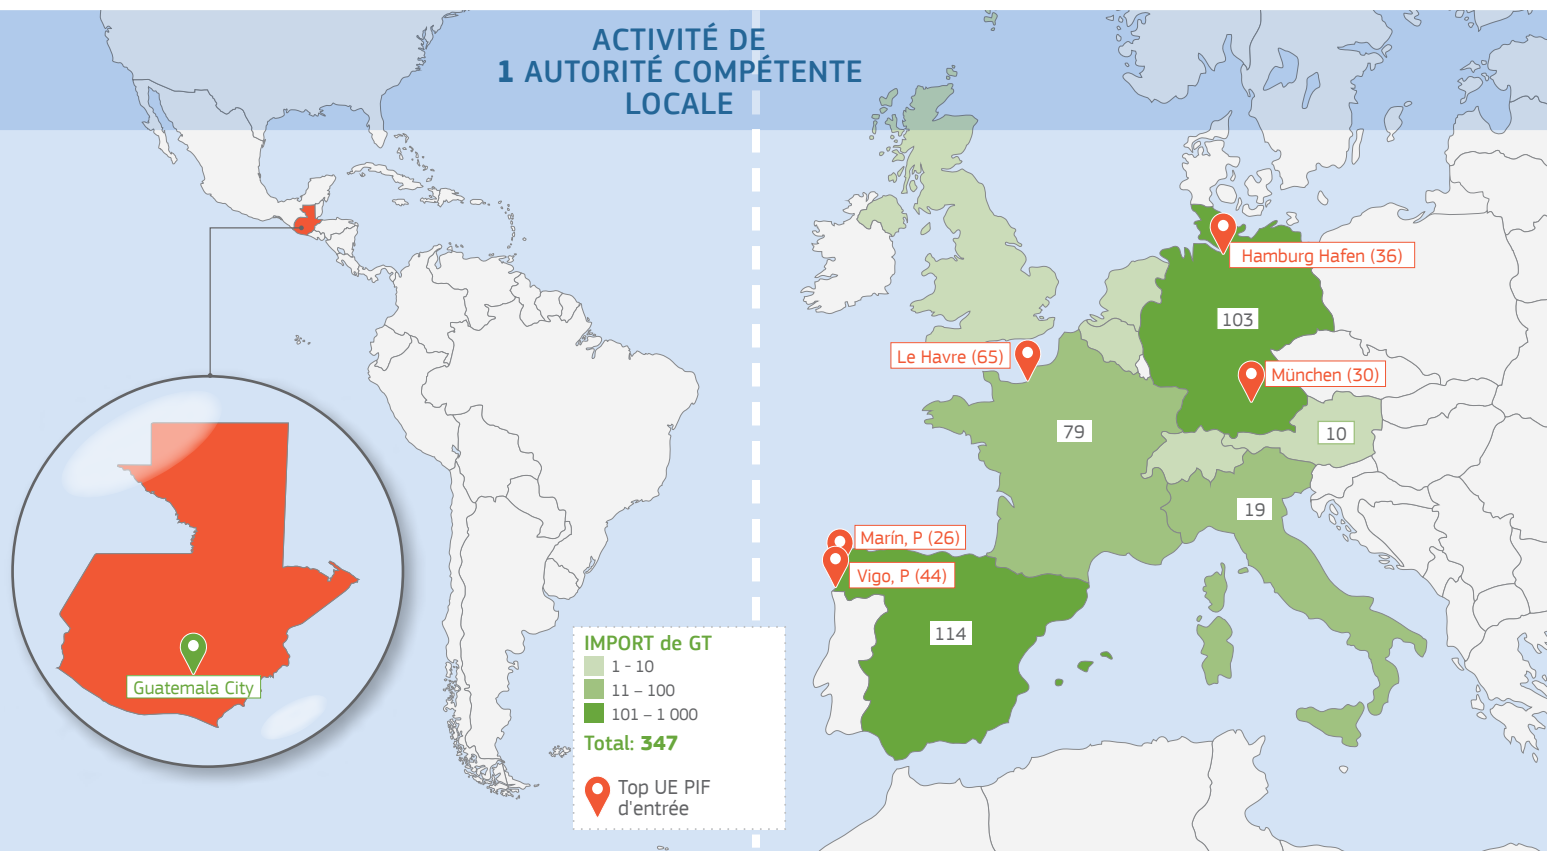

# 2015

TRAdE Control and Expert System (TRACES)

**GUATEMALA (GT)**

**Autorité Centrale Compétente (ACC):**  
**Ministerio de Agricultura,**  
**Ganadería y Alimentación**  
 7a Avenida 12-90 Zona 13  
 Guatemala City

### Détails spécifiques au pays

Première formation: **Juillet 2010**  
 Premier certificat dans TRACES: **17/08/2010**  
 Taux d'implémentation TRACES<sup>1</sup>: **100 %**  
 Taux de rétroaction de l'UE<sup>2</sup>: **76 %**