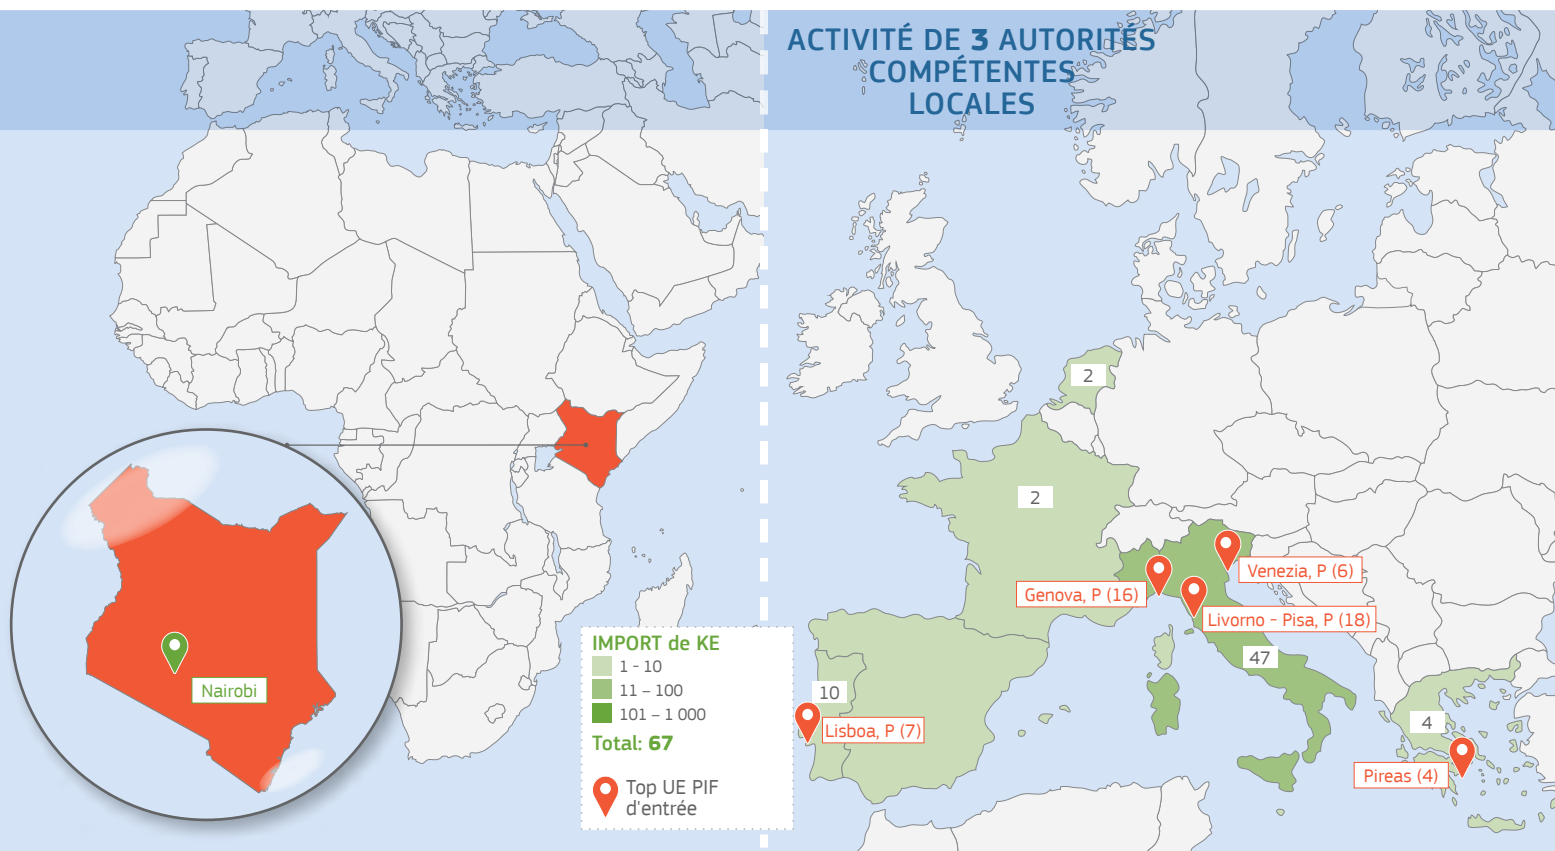

2016

TRAde Control and Expert System (TRACES)

KENYA (KE)

Autorité Centrale Compétente (ACC):

Ministry of Agriculture, Livestock and Fisheries

P. O. Box 34188 - 00100

Cathedral Road, Nairobi

Détails spécifiques au pays