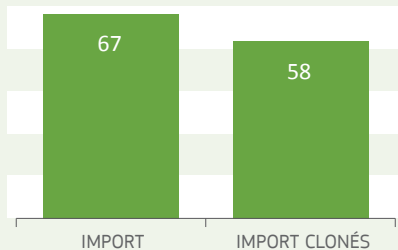

Activité de certification