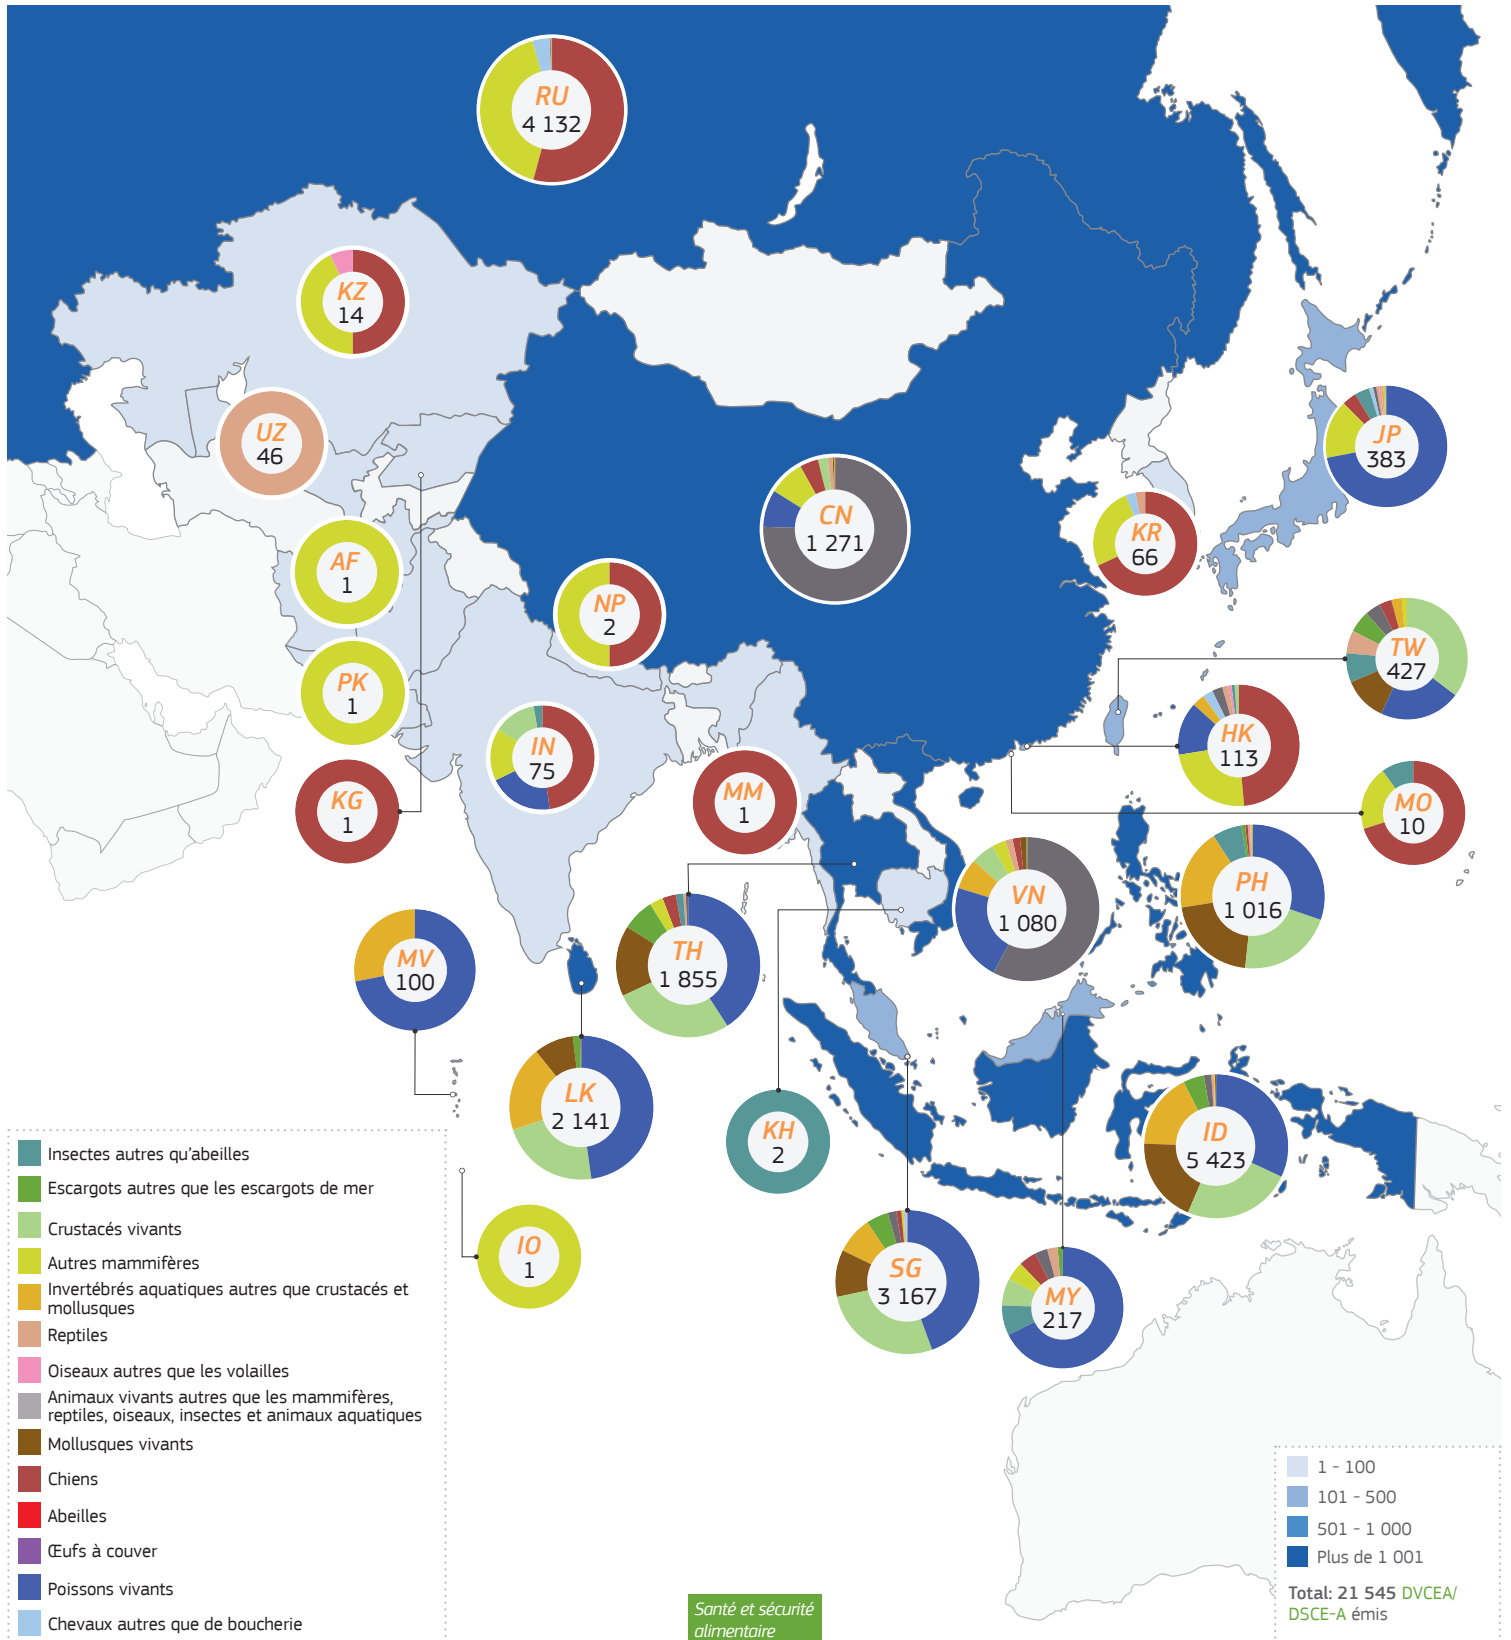

2020

TRAdE Control and Expert System (TRACES)

Asie | DVCEA/DSCE-A émis

- Insectes autres qu'abeilles
- Escargots autres que les escargots de mer
- Crustacés vivants
- Autres mammifères
- Invertébrés aquatiques autres que crustacés et mollusques
- Reptiles
- Oiseaux autres que les volailles
- Animaux vivants autres que les mammifères, reptiles, oiseaux, insectes et animaux aquatiques
- Mollusques vivants
- Chiens
- Abeilles
- Œufs à couvrir
- Poissons vivants
- Chevaux autres que de boucherie

■ 1 - 100
■ 101 - 500
■ 501 - 1 000
■ Plus de 1 001
 Total: 21 545 DVCEA/
 DSCE-A émis