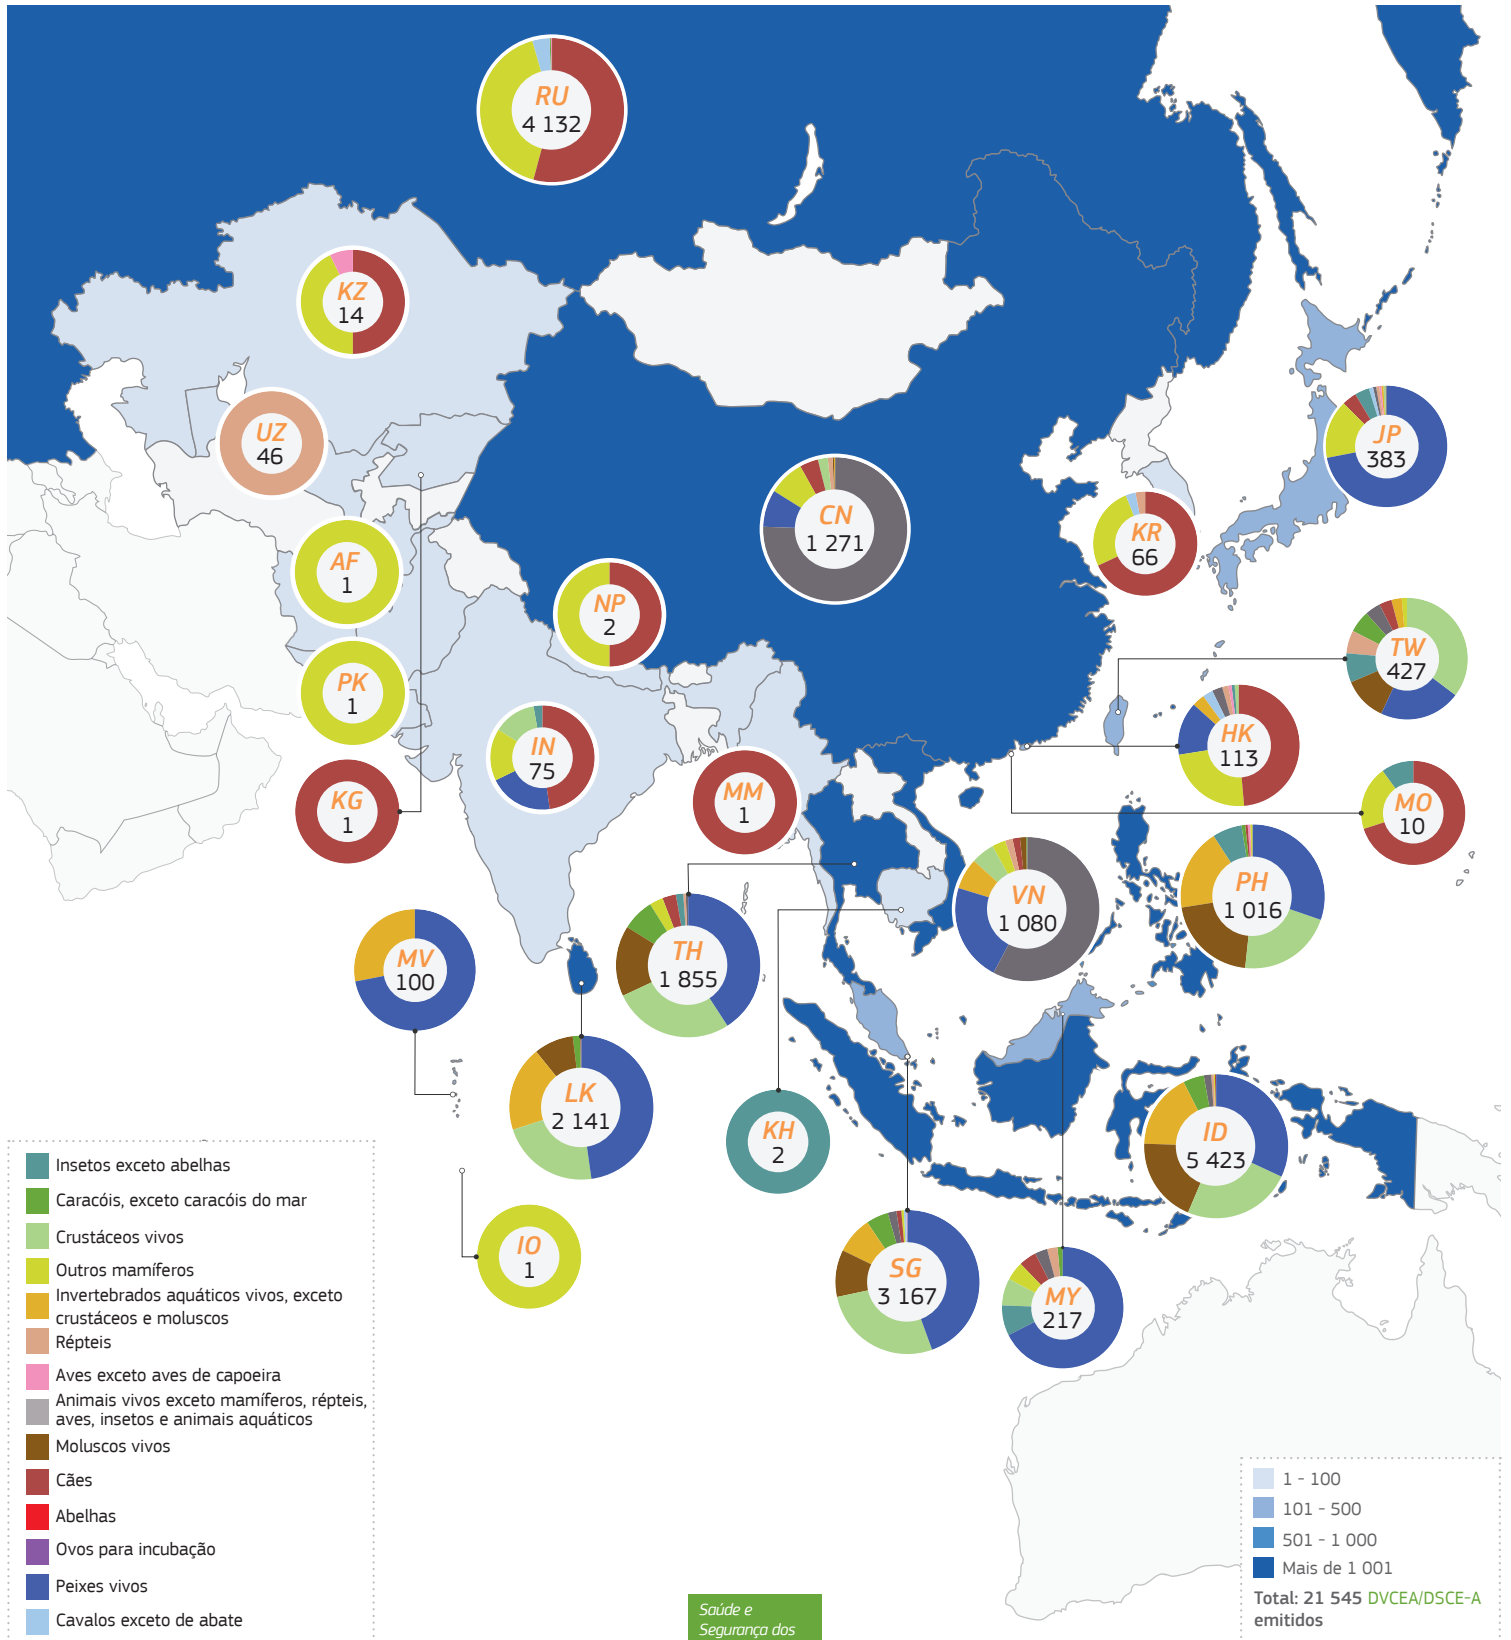

2020

TRAdE Control and Expert System (TRACES)

Ásia | DVCEA/DSCE-A emitidos

- Insetos exceto abelhas
- Caracóis, exceto caracóis do mar
- Crustáceos vivos
- Outros mamíferos
- Invertebrados aquáticos vivos, exceto crustáceos e moluscos
- Répteis
- Aves exceto aves de capoeira
- Animais vivos exceto mamíferos, répteis, aves, insetos e animais aquáticos
- Moluscos vivos
- Cães
- Abelhas
- Ovos para incubação
- Peixes vivos
- Cavalos exceto de abate

- 1 - 100
 - 101 - 500
 - 501 - 1 000
 - Mais de 1 001
- Total: 21 545 DVCEA/DSCE-A emitidos**