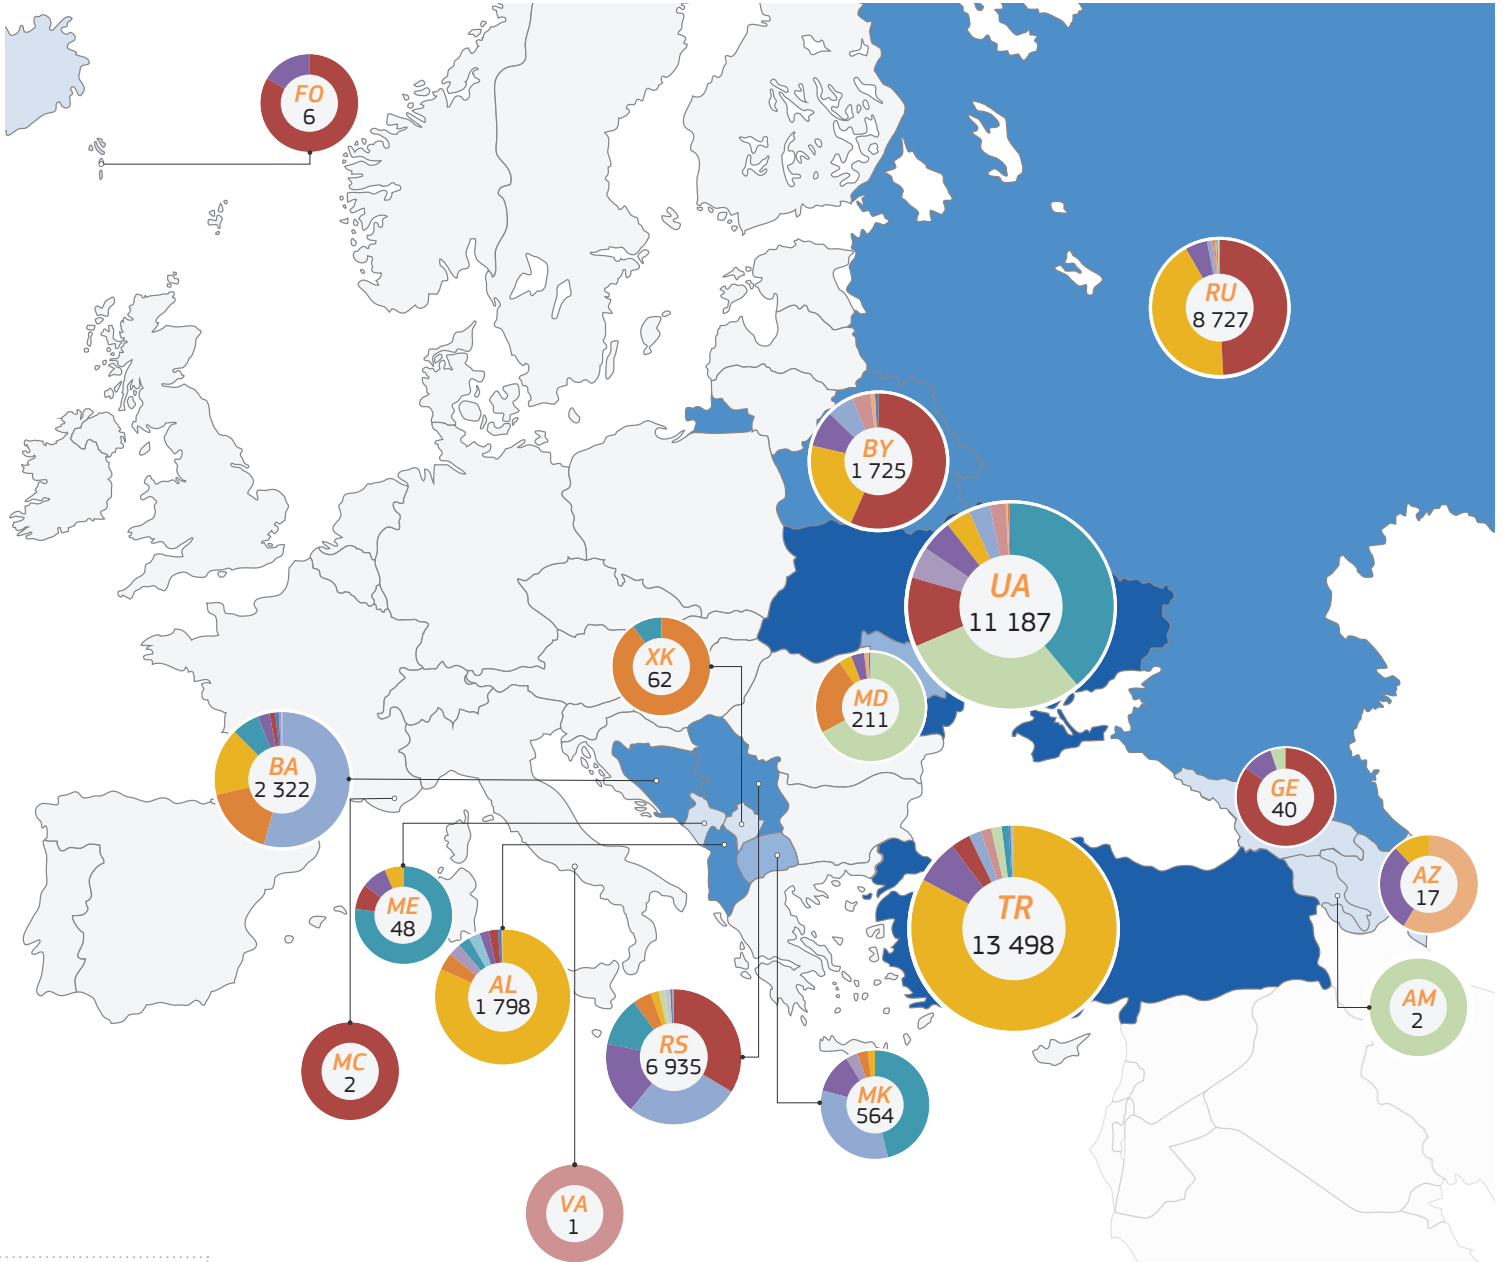

2020

TRAdE Control and Expert System (TRACES)

Europa | Ausgestellte GVDEP/GGED-P

- Fischerzeugnisse
- Andere lebende Tiere
- Futtermittel
- Sperma/Embryos
- Andere
- Fleisch
- Leder
- Milch
- Gelatine
- Honig
- Eier
- Tierdärme
- Nebenprodukte
- Dünger

- 1 - 100
 - 101 - 1 000
 - 1 001 - 10 000
 - 10 001 - 20 000
- Total: 46 394 ausgestellte
GVDEP/GGED-P